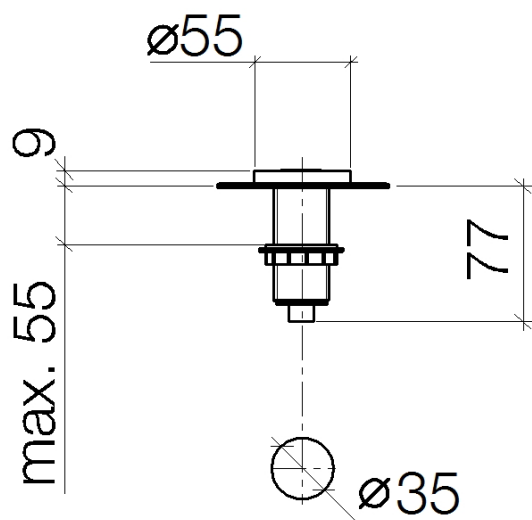

Кухня - Различные серии

AIR SWITCH кнопка управления - платина матовая

Артикул номер: 10 713 970-06

- для включения дробилки для отходов
- Совместим смусородробилками со встроенным пневматическим выключателем, например, Evolution производства Insinkerator®.
- Артикул предлагается не на всех рынках, обращайтесь в отдел обслуживания клиентов компании Dornbracht.
- Дополнительная информация на сайте [www.insinkerator.com](http://www.insinkerator.com)

платина матовая

размерный чертеж

Все величины в мм / дюймах = мм x 0,0394