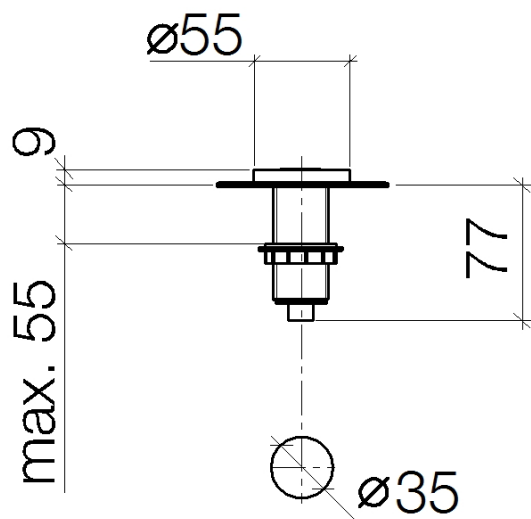

Кухня - Различные серии

AIR SWITCH кнопка управления - платина матовая

Артикулный номер: 10 713 970-06

- для включения дробилки для отходов
- Совместим смусородробилками со встроенным пневматическим выключателем, например, Evolution производства Insinkerator®.
- Артикул предлагается не на всех рынках, обращайтесь в отдел обслуживания клиентов компании Dornbracht.
- Дополнительная информация на сайте www.insinkerator.com

платина матовая

размерный чертеж

Все величины в мм / дюймах = мм x 0,0394

Кухня - Различные серии
AIR SWITCH кнопка управления - платина матовая
Артикульный номер: 10 713 970-06

Кухня - Различные серии
AIR SWITCH кнопка управления - платина матовая
Артикулльный номер: 10 713 970-06