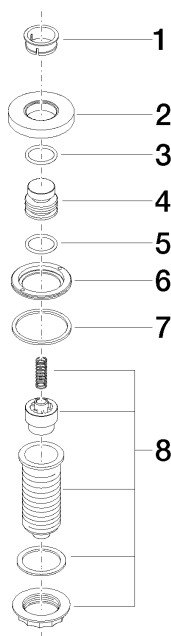

Кухня - Различные серии

AIR SWITCH кнопка управления - платина матовая

Артикульный номер: 10 713 970-06

- для включения дробилки для отходов
- Совместим смусородробилками со встроенным пневматическим выключателем, например, Evolution производства Insinkerator®.
- Артикул предлагается не на всех рынках, обращайтесь в отдел обслуживания клиентов компании Dornbracht.
- Дополнительная информация на сайте [www.insinkerator.com](http://www.insinkerator.com)

платина матовая

размерный чертеж

Все величины в мм / дюймах = мм x 0,0394

Кухня - Различные серии

AIR SWITCH кнопка управления - платина матовая

Артикульный номер: 10 713 970-06

Кухня - Различные серии

AIR SWITCH кнопка управления - платина матовая

### Другие варианты поверхностей

хром

10 713 970-00

платина

10 713 970-08

латунь сатинированная

10 713 970-28

Dark Platinum matt

### Спецификация запасных частей

№	Артикульный №	Наименование	Расходуемое кол-во
1	09 28 10 141 90	чехол Ø 28,7 x 12 мм -	1
2	09 27 87 012-06	крышка Ø 55 x Ø 25,2 x 9 мм - платина матовая	1
3	09 14 10 507 90	O-Ring 18 x 3 мм -	1
4	09 21 33 045-06	Элемент управления Ø 27 x 25,5 мм - платина матовая	1
5	09 14 10 015 90	O-Ring EPDM 70 21,5 x 2,5 мм -	1
6	09 24 01 030 90	кольцо Ø 50 x 5 мм -	1
7	09 14 05 037 90	Прокладка EPDM 70 49,0 x 43,0 x 2,0 мм -	1
8	04 30 01 186 00 90	Подключение Ø 37,5 x 81 мм -	1