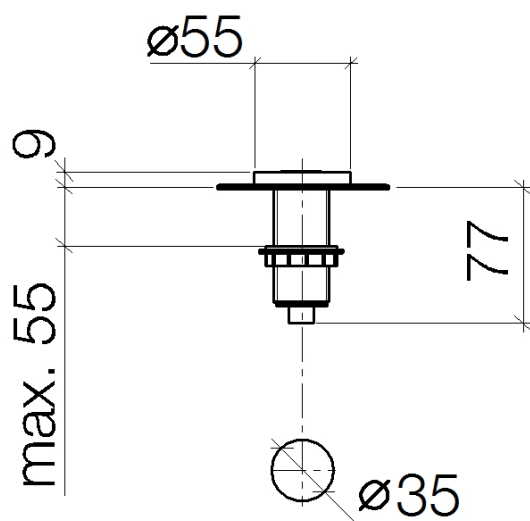

Кухня - Различные серии

AIR SWITCH кнопка управления - платина матовая

Артикульный номер: 10 713 970-06

- для включения дробилки для отходов
- Совместим смусородробилками со встроенным пневматическим выключателем, например, Evolution производства Insinkerator®.
- Артикул предлагается не на всех рынках, обращайтесь в отдел обслуживания клиентов компании Dornbracht.
- Дополнительная информация на сайте [www.insinkerator.com](http://www.insinkerator.com)

платина матовая

размерный чертеж

Все величины в мм / дюймах = мм x 0,0394

Кухня - Различные серии

AIR SWITCH кнопка управления - платина матовая

Артикульный номер: 10 713 970-06

Кухня - Различные серии

AIR SWITCH кнопка управления - платина матовая

### Спецификация запасных частей

№	Артикульный №	Наименование	Расходуемое кол-во
1	09 28 10 141 90	чехол Ø 28,7 x 12 мм -	1
2	09 27 87 012-06	крышка Ø 55 x Ø 25,2 x 9 мм - платина матовая	1
3	09 14 10 507 90	O-Ring 18 x 3 мм -	1
4	09 21 33 045-06	Элемент управления Ø 27 x 25,5 мм - платина матовая	1
5	09 14 10 015 90	O-Ring EPDM 70 21,5 x 2,5 мм -	1
6	09 24 01 030 90	кольцо Ø 50 x 5 мм -	1
7	09 14 05 037 90	Прокладка EPDM 70 49,0 x 43,0 x 2,0 мм -	1
8	04 30 01 186 00 90	Подключение Ø 37,5 x 81 мм -	1