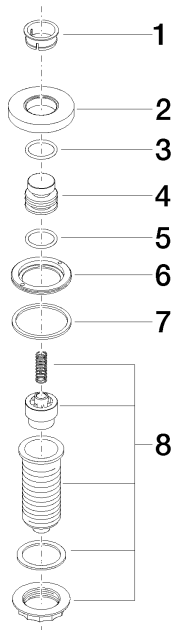

Кухня - Различные серии
 AIR SWITCH кнопка управления - платина матовая
 Артикульный номер: 10 713 970-06

Спецификация запасных частей

№	Артикульный №	Наименование	Расходуемое кол-во
1	09 28 10 141 90	чехол Ø 28,7 x 12 мм -	1
2	09 27 87 012-06	крышка Ø 55 x Ø 25,2 x 9 мм - платина матовая	1
3	09 14 10 507 90	O-Ring 18 x 3 мм -	1
4	09 21 33 045-06	Элемент управления Ø 27 x 25,5 мм - платина матовая	1
5	09 14 10 015 90	O-Ring EPDM 70 21,5 x 2,5 мм -	1
6	09 24 01 030 90	кольцо Ø 50 x 5 мм -	1
7	09 14 05 037 90	Прокладка EPDM 70 49,0 x 43,0 x 2,0 мм -	1
8	04 30 01 186 00 90	Подключение Ø 37,5 x 81 мм -	1