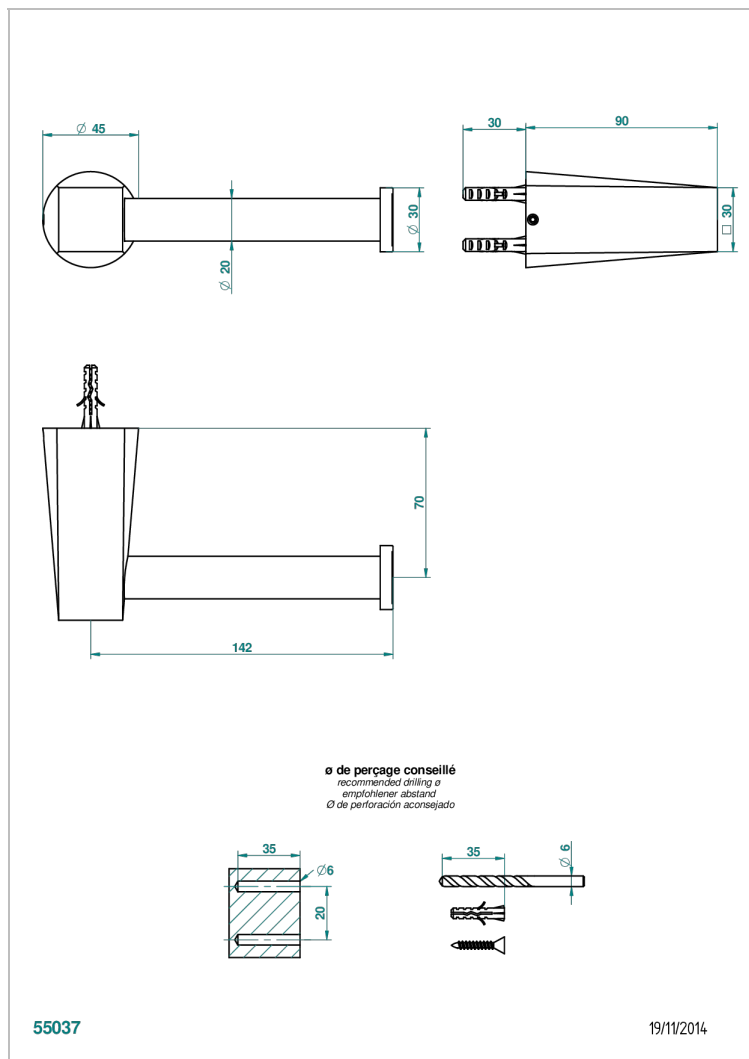

МЕТАМОРФОЗЕ С РУКОЯТКАМИ

G6B-538A

Бумагодержатель настенный без крышки

THG[®]
PARIS

ХАРАКТЕРИСТИКИ

- Metamorphose с ручьятками
- Бумагодержатель настенный без крышки

ДОСТУПНЫЕ ВАРИАНТЫ ПОКРЫТИЙ

Blush PVD - H62
Graphite PVD - H64
Matt Umber PVD - H67
Matt blush PVD - H60
Matt graphite PVD - H65
Umber PVD - H66