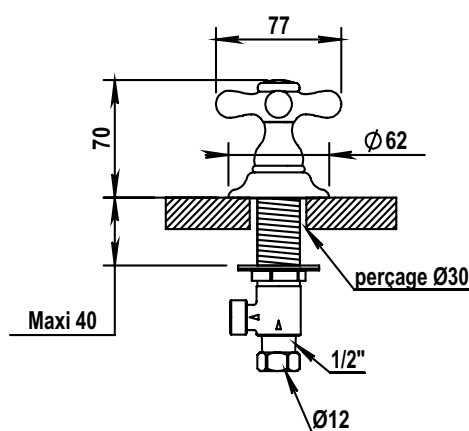

Réf. **04.106**

Commande d'arrêt sur gorge 1/2"

PICOTS
ANTICALCAIRES

ANTI-SCALE
NOZZLES

CARACTÉRISTIQUES

Commande d'arrêt sur gorge 1/2"

1/2" Deck valve

16 ACC LY 712