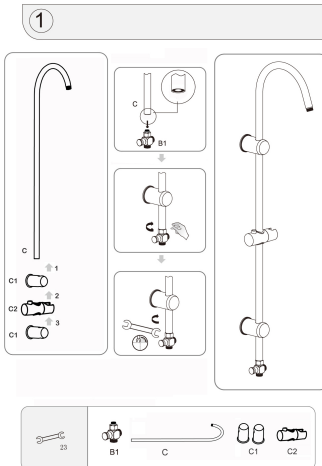

210mm

142mm

NEREA

V.13072017

142mm

142mm

142mm