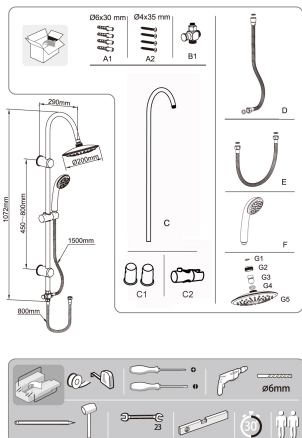

210mm

142mm

NEREA

V.13072017

142mm

142mm

142mm