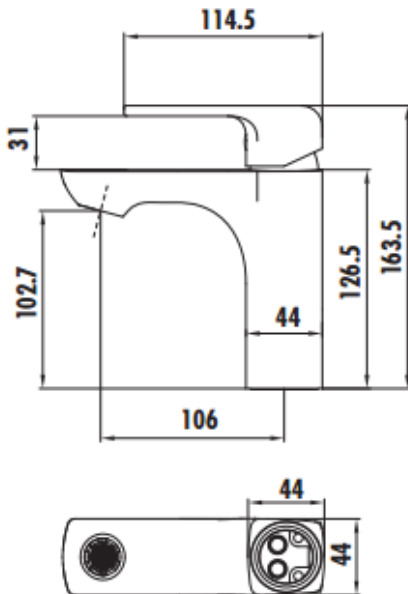

TEKNİK ÇİZİM