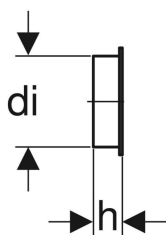

Защитная заглушка Geberit

Образец

- Для внутренних систем канализации

Цели применения

Арт. №	Цвет / поверхность	DN	d, ø	di, ø	h
853.612.92.1	Желтый	32	40 мм	3.8 мм	2.7 см
853.614.92.1	Желтый	40	50 мм	4.8 мм	2.7 см
853.615.92.1	Желтый		56 мм	5.4 мм	2.7 см
853.616.92.1	Желтый		63 мм	6.1 мм	2.7 см
853.617.92.1	Желтый	65	75 мм	7.3 мм	2.7 см
853.618.92.1	Желтый		90 мм	8.8 мм	2.7 см
853.620.92.1	Желтый		125 мм	12.3 мм	2.7 см
853.622.92.1	Желтый		160 мм	15.8 мм	2.7 см