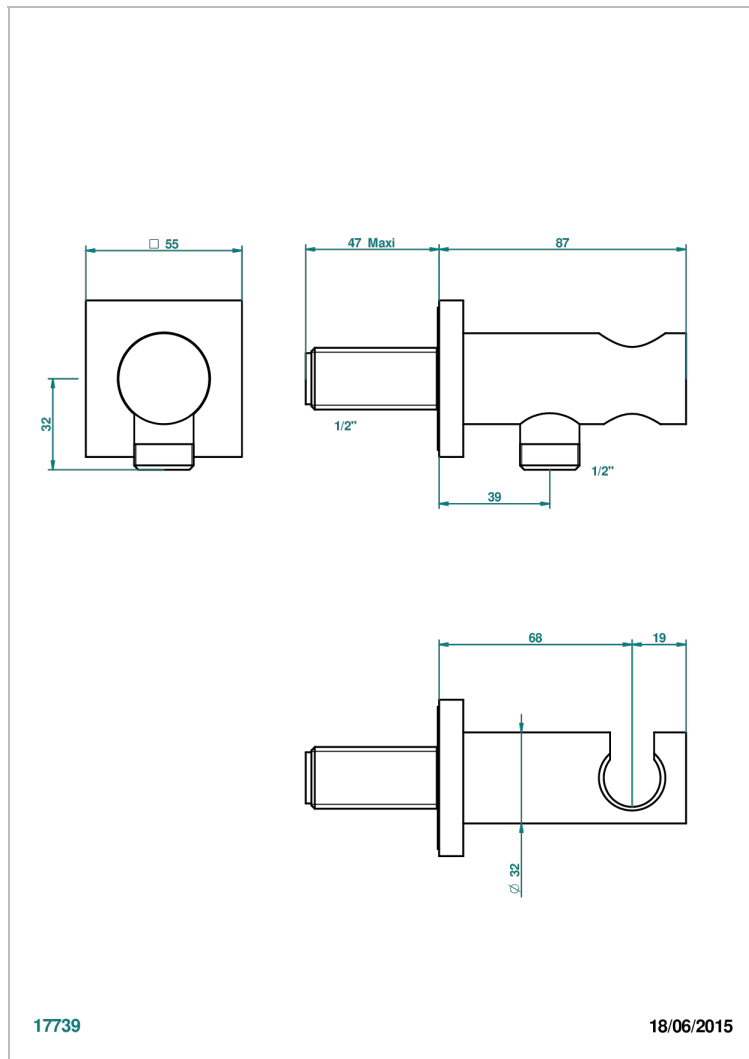

# MARINA С ЧЕРНЫМ ОНИКСОМ

A60-53L

Вывод встраиваемый в стену с крючком

THG<sup>®</sup>  
PARIS

17739

18/06/2015

## ХАРАКТЕРИСТИКИ

- Marina с чёрным ониксом
- Вывод встраиваемый в стену с крючком