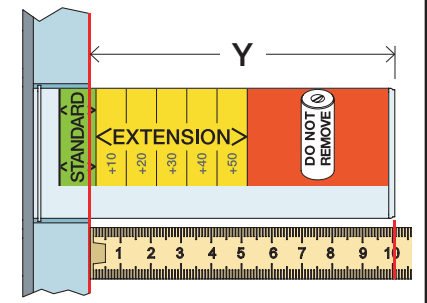

VOLA 070, 070R, 070-HT2

Fitting instruction
 Montageanleitung
 Monteringsvejledning
 Monteringsvægledning
 Montage hanleiding
 Manuel de montage

Data	Bar:	1	2	3	4	5
070/070R	(l/min) (Gal/min)	9 2.5	9 2.5	9 2.5	9 2.5	9 2.5
070-HT2	(l/min) (Gal/min)	9 2.5	12 3.2	15 4.0	17 4.5	19 5
	Max. 65°C. 150°F					

VR161:
 VR161K: 7 l/min - 1.8 Gal/min (Cal Green)

Extension Verlängerung Forlængerdele Förlängning Verlengstukken Modification

T Min. 3 mm
Max. 65 mm

Y Min. 48 mm
Max. 110 mm

T	Y	VR2019
3 - 15 mm	110 - 98 mm	Std.
15 - 25 mm	98 - 88 mm	+10
25 - 35 mm	88 - 78 mm	+20
35 - 45 mm	78 - 68 mm	+30
45 - 55 mm	68 - 58 mm	+40
55 - 65 mm	58 - 48 mm	+50