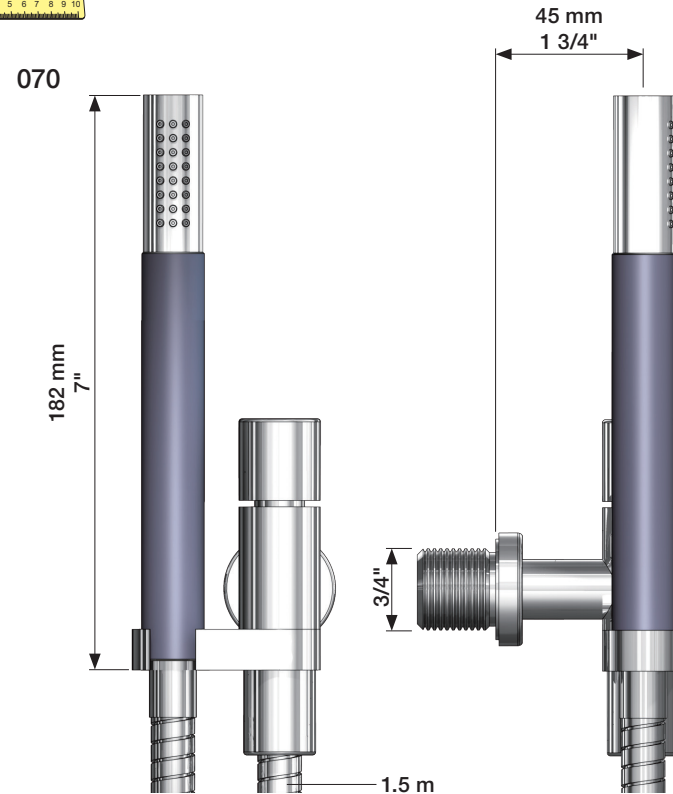

VOLA 070, 070R, 070-HT2

Fitting instruction
 Montageanleitung
 Monteringsvejledning
 Monteringsvægledning
 Montage hanleiding
 Manuel de montage

Data	Bar:	1	2	3	4	5
070/070R	(l/min) (Gal/min)	9 2.5	9 2.5	9 2.5	9 2.5	9 2.5
070-HT2	(l/min) (Gal/min)	9 2.5	12 3.2	15 4.0	17 4.5	19 5
	Max. 65°C. 150°F					

VR161:
 VR161K: 7 l/min - 1.8 Gal/min (Cal Green)

Extension Verlängerung Forlængerdele Förlängning Verlengstukken Modification

T Min. 3 mm
Max. 65 mm

Y Min. 48 mm
Max. 110 mm

T	Y	VR2019
3 - 15 mm	110 - 98 mm	Std.
15 - 25 mm	98 - 88 mm	+10
25 - 35 mm	88 - 78 mm	+20
35 - 45 mm	78 - 68 mm	+30
45 - 55 mm	68 - 58 mm	+40
55 - 65 mm	58 - 48 mm	+50