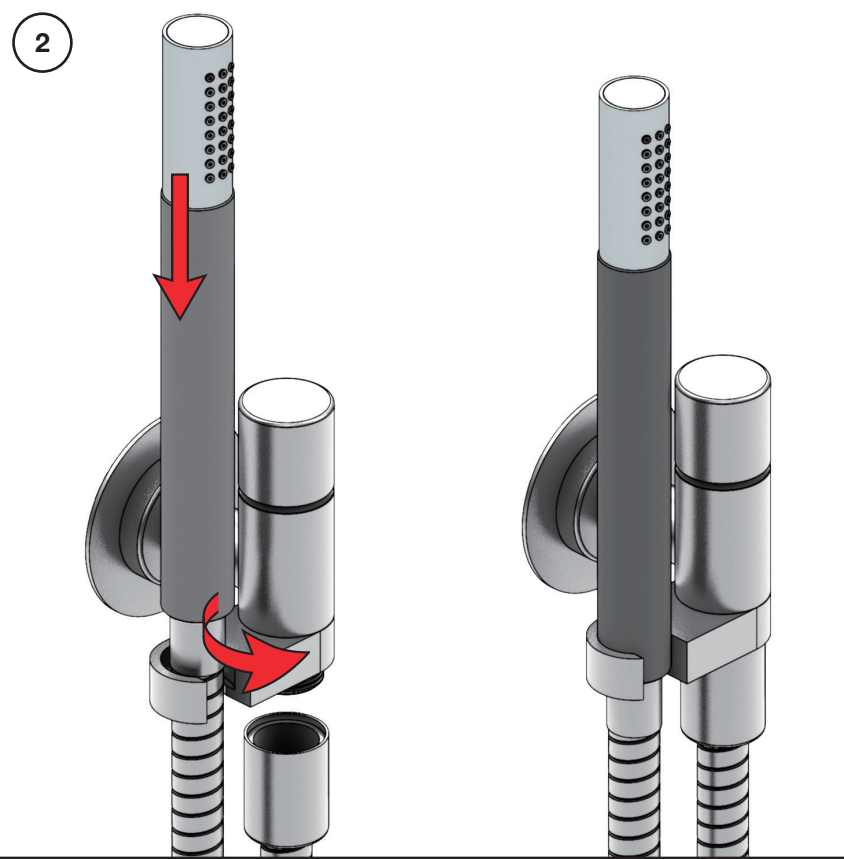

VOLA 070, 070R, 070-HT2

Fitting instruction
 Montageanleitung
 Monteringsvejledning
 Monteringsvægledning
 Montage hanleiding
 Manuel de montage

Data	Bar:	1	2	3	4	5
070/070R	(l/min) (Gal/min)	9 2.5	9 2.5	9 2.5	9 2.5	9 2.5
070-HT2	(l/min) (Gal/min)	9 2.5	12 3.2	15 4.0	17 4.5	19 5
	Max. 65°C. 150°F					

VR161:
 VR161K: 7 l/min - 1.8 Gal/min (Cal Green)

Extension Verlängerung Forlængerdele Förlängning Verlengstukken Modification

T Min. 3 mm
Max. 65 mm

Y Min. 48 mm
Max. 110 mm

T	Y	VR2019
3 - 15 mm	110 - 98 mm	Std.
15 - 25 mm	98 - 88 mm	+10
25 - 35 mm	88 - 78 mm	+20
35 - 45 mm	78 - 68 mm	+30
45 - 55 mm	68 - 58 mm	+40
55 - 65 mm	58 - 48 mm	+50