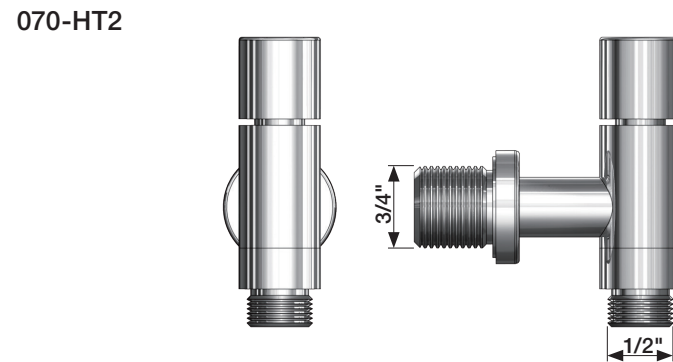

VOLA 070, 070R, 070-HT2

Fitting instruction
 Montageanleitung
 Monteringsvejledning
 Monteringsvægledning
 Montage hanleiding
 Manuel de montage

Data	Bar:	1	2	3	4	5
070/070R	(l/min) (Gal/min)	9 2.5	9 2.5	9 2.5	9 2.5	9 2.5
070-HT2	(l/min) (Gal/min)	9 2.5	12 3.2	15 4.0	17 4.5	19 5
	Max. 65°C. 150°F					

VR161:
 VR161K: 7 l/min - 1.8 Gal/min (Cal Green)

Extension Verlängerung Forlængerdele Förlängning Verlengstukken Modification

T Min. 3 mm
Max. 65 mm

Y Min. 48 mm
Max. 110 mm

T	Y	VR2019
3 - 15 mm	110 - 98 mm	Std.
15 - 25 mm	98 - 88 mm	+10
25 - 35 mm	88 - 78 mm	+20
35 - 45 mm	78 - 68 mm	+30
45 - 55 mm	68 - 58 mm	+40
55 - 65 mm	58 - 48 mm	+50