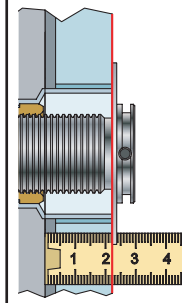

VOLA 070, 070R, 070-HT2

Fitting instruction
 Montageanleitung
 Monteringsvejledning
 Monteringsvægledning
 Montage hanleiding
 Manuel de montage

Data	Bar:	1	2	3	4	5
070/070R	(l/min) (Gal/min)	9 2.5	9 2.5	9 2.5	9 2.5	9 2.5
070-HT2	(l/min) (Gal/min)	9 2.5	12 3.2	15 4.0	17 4.5	19 5
	Max. 65°C. 150°F					

VR161:
 VR161K: 7 l/min - 1.8 Gal/min (Cal Green)

Extension Verlängerung Forlængerdele Förlängning Verlengstukken Modification

T Min. 3 mm
Max. 65 mm

Y Min. 48 mm
Max. 110 mm

T	Y	VR2019
3 - 15 mm	110 - 98 mm	Std.
15 - 25 mm	98 - 88 mm	+10
25 - 35 mm	88 - 78 mm	+20
35 - 45 mm	78 - 68 mm	+30
45 - 55 mm	68 - 58 mm	+40
55 - 65 mm	58 - 48 mm	+50