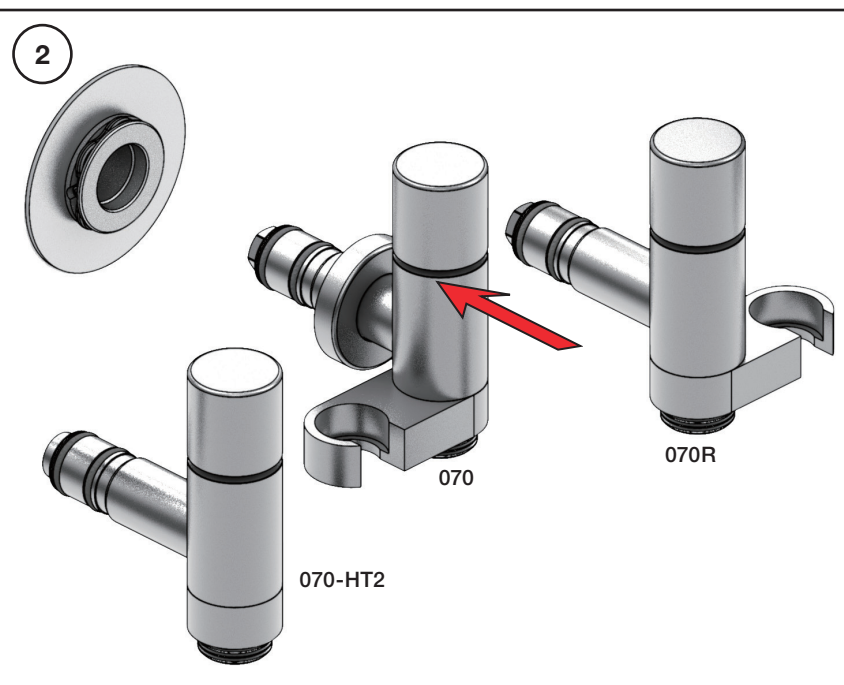

VOLA 070, 070R, 070-HT2

Fitting instruction
 Montageanleitung
 Monteringsvejledning
 Monteringsvægledning
 Montage hanleiding
 Manuel de montage

Data	Bar:	1	2	3	4	5
070/070R	(l/min) (Gal/min)	9 2.5	9 2.5	9 2.5	9 2.5	9 2.5
070-HT2	(l/min) (Gal/min)	9 2.5	12 3.2	15 4.0	17 4.5	19 5
	Max. 65°C. 150°F					

VR161:
 VR161K: 7 l/min - 1.8 Gal/min (Cal Green)

Extension Verlängerung Forlængerdele Förlängning Verlengstukken Modification

T Min. 3 mm
Max. 65 mm

Y Min. 48 mm
Max. 110 mm

T	Y	VR2019
3 - 15 mm	110 - 98 mm	Std.
15 - 25 mm	98 - 88 mm	+10
25 - 35 mm	88 - 78 mm	+20
35 - 45 mm	78 - 68 mm	+30
45 - 55 mm	68 - 58 mm	+40
55 - 65 mm	58 - 48 mm	+50