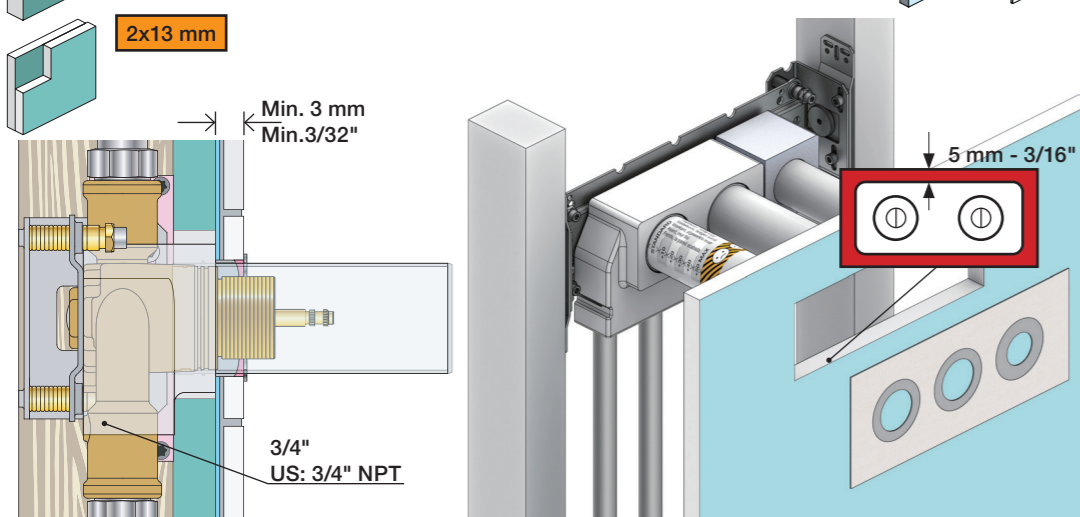

5400A3/A4:  
 5600A3/A4:

5400/5600: 5400A3/ 5600A3: 5400A4:  
 5600A4:

32 mm

14 mm

	L	L1	L2	H	H1	D
5400DV	395 mm 15 1/2"	264 mm 10"	268 mm 10"	95 mm 3 3/4"	170 mm 6 3/4"	70 mm 2 3/4"
5100, 5200V, 5300, 5400V, 5600V	490 mm 19 1/2"	359 mm 14"	367 mm 14 1/2"			
5100X, 5400NV, 5400TV	570 mm 19 1/2"	439 mm 17"	447 mm 17 5/8"			
5400FV, 5400RV	649 mm 25 1/2"	519 mm 20 3/8"	522 mm 20 1/2"			

**2x13 mm** Lightweight wall  
 Leichtwand  
 Let væg

Lätta konstruktion  
 Holle wandconstructie  
 Construction légère

**1x15 mm**  
**1x18 mm**  
**1x20 mm**

Lightweight wall  
 Leichtwand  
 Let væg

Lätta konstruktion  
 Holle wandconstructie  
 Construction légère