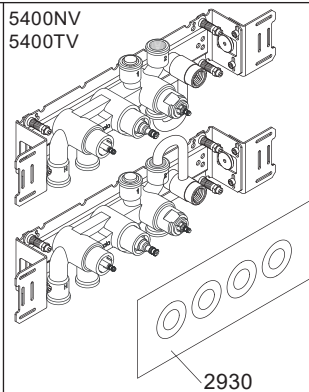

5400A3/A4:  
 5600A3/A4:

5400/5600: 5400A3/ 5600A3: 5400A4:  
 5600A4:

32 mm

14 mm

	L	L1	L2	H	H1	D
5400DV	395 mm 15 1/2"	264 mm 10"	268 mm 10"	95 mm 3 3/4"	170 mm 6 3/4"	70 mm 2 3/4"
5100, 5200V, 5300, 5400V, 5600V	490 mm 19 1/2"	359 mm 14"	367 mm 14 1/2"			
5100X, 5400NV, 5400TV	570 mm 19 1/2"	439 mm 17"	447 mm 17 5/8"			
5400FV, 5400RV	649 mm 25 1/2"	519 mm 20 3/8"	522 mm 20 1/2"			

**2x13 mm** Lightweight wall  
 Leichtwand  
 Let væg

Lätta konstruktion  
 Holle wandconstructie  
 Construction légère

**1x15 mm**  
**1x18 mm**  
**1x20 mm**

Lightweight wall  
 Leichtwand  
 Let væg

Lätta konstruktion  
 Holle wandconstructie  
 Construction légère

**1.** MAX. 16 Bar  
 232 Psi

**2.** MAX. 4 Bar  
 58 Psi

**! Water - Wasser - Vand - Vatten - Water - Leau !**  
**! MAX 1 Minute - Minut - Minuut !**

5400V

- NR51: VR5251, VR2279+B+C, VR2A
- NR52: VR5252, VR5253, VR5255, VR5256, VR2279+B+C, VR3113, VR2A
- NR64: VR5251, VR2279+B+C, VR2A
- VR5250+: VR5248+, VR5249+, VR5257, VR5258, VR5259, VR5260
- VR5257+: VR5257+, VR5259+
- VR5258+: VR5258+, VR5260+
- VR5268+: 2xVR2C, VR1902, VR5268
- VR5410+: 2xVR2C, VR718, VR5270+