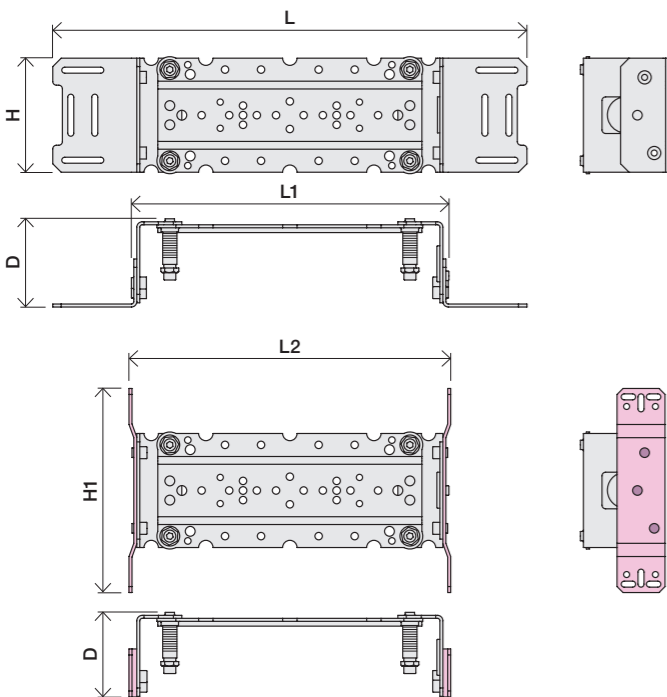

Fitting of extension  
 Montage von verlängerung  
 Montering af forlængerdele  
 Montering av förlängning  
 Montage van de verlengstukken  
 Montage des rallonges

VR5250

VR2019+, VR2119+

12 mm

VR5410

5400:  
 5600:

5400A3/A4:  
 5600A3/A4:

5400/5600: 5400A3/ 5600A3: 5400A4:  
 5600A4:

32 mm

14 mm

	L	L1	L2	H	H1	D
5400DV	395 mm 15 1/2"	264 mm 10"	268 mm 10"	95 mm 3 3/4"	170 mm 6 3/4"	70 mm 2 3/4"
5100, 5200V, 5300, 5400V, 5600V	490 mm 19 1/2"	359 mm 14"	367 mm 14 1/2"			
5100X, 5400NV, 5400TV	570 mm 19 1/2"	439 mm 17"	447 mm 17 5/8"			
5400FV, 5400RV	649 mm 25 1/2"	519 mm 20 3/8"	522 mm 20 1/2"			

**2x13 mm** Lightweight wall  
 Leichtwand  
 Let væg

Lätta konstruktion  
 Holle wandconstructie  
 Construction légère

**1x15 mm**  
**1x18 mm**  
**1x20 mm**

Lightweight wall  
 Leichtwand  
 Let væg

Lätta konstruktion  
 Holle wandconstructie  
 Construction légère