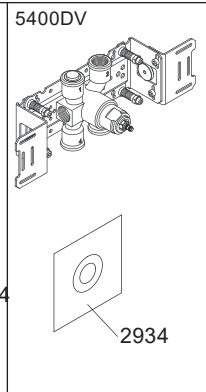

5400A3/A4:  
 5600A3/A4:

5400/5600: 5400A3/ 5600A3: 5400A4:  
 5600A4:

32 mm

14 mm

	L	L1	L2	H	H1	D
5400DV	395 mm 15 1/2"	264 mm 10"	268 mm 10"	95 mm 3 3/4"	170 mm 6 3/4"	70 mm 2 3/4"
5100, 5200V, 5300, 5400V, 5600V	490 mm 19 1/2"	359 mm 14"	367 mm 14 1/2"			
5100X, 5400NV, 5400TV	570 mm 19 1/2"	439 mm 17"	447 mm 17 5/8"			
5400FV, 5400RV	649 mm 25 1/2"	519 mm 20 3/8"	522 mm 20 1/2"			

**2x13 mm** Lightweight wall  
 Leichtwand  
 Let væg

Lätta konstruktion  
 Holle wandconstructie  
 Construction légère

**1x15 mm**  
**1x18 mm**  
**1x20 mm**

Lightweight wall  
 Leichtwand  
 Let væg

Lätta konstruktion  
 Holle wandconstructie  
 Construction légère

**1.** MAX. 16 Bar  
 232 Psi

**2.** MAX. 4 Bar  
 58 Psi

**! Water - Wasser - Vand - Vatten - Water - Leau !**  
**! MAX 1 Minute - Minut - Minuut !**

5400V

- NR51: VR5251, VR2279+B+C, VR2A
- NR52: VR5252, VR5253, VR5255, VR5256, VR2279+B+C, VR3113, VR2A
- NR64: VR5251, VR2279+B+C, VR2A
- VR5250+: VR5248+, VR5249+, VR5257, VR5258, VR5259, VR5260
- VR5257+: VR5257+, VR5259+
- VR5258+: VR5258+, VR5260+
- VR5268+: 2xVR2C, VR1902, VR5268
- VR5410+: 2xVR2C, VR718, VR5270+