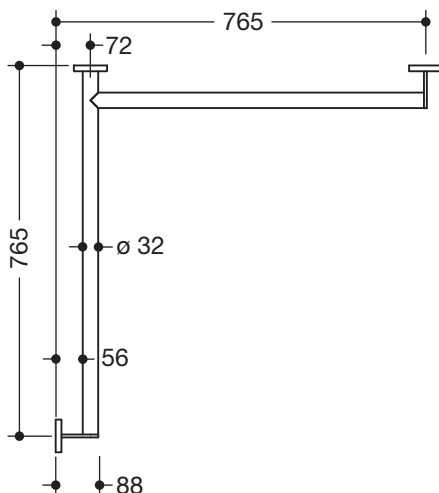

Dusch-, Wannenhandlauf 900.35.101XA

- waagrecht angeordnete, im rechten Winkel verbundene Stangen mit Befestigungsrosetten
- Ausführung rechts
- waagrechte Längen 765 mm, 88 mm tief
- Stangendurchmesser 32 mm, Rohrstärke 2 mm, Rosettendurchmesser 70 mm
- aus hochwertigem Edelstahl, matt geschliffen
- reduzierte Anzahl Befestigungsrosetten durch innovative Eckverbindung
- inklusive korrosionsfreiem und geprüfem HEWI Befestigungsmaterial zur Wandmontage sowie Dichtband zur Abdichtung der Bohrpunkte
- geeignet für HEWI Einhängesitze System 900.51...

Abmessungen in mm

Oberfläche

XA

Alternative Oberflächen

Chr

DX

DC

AY