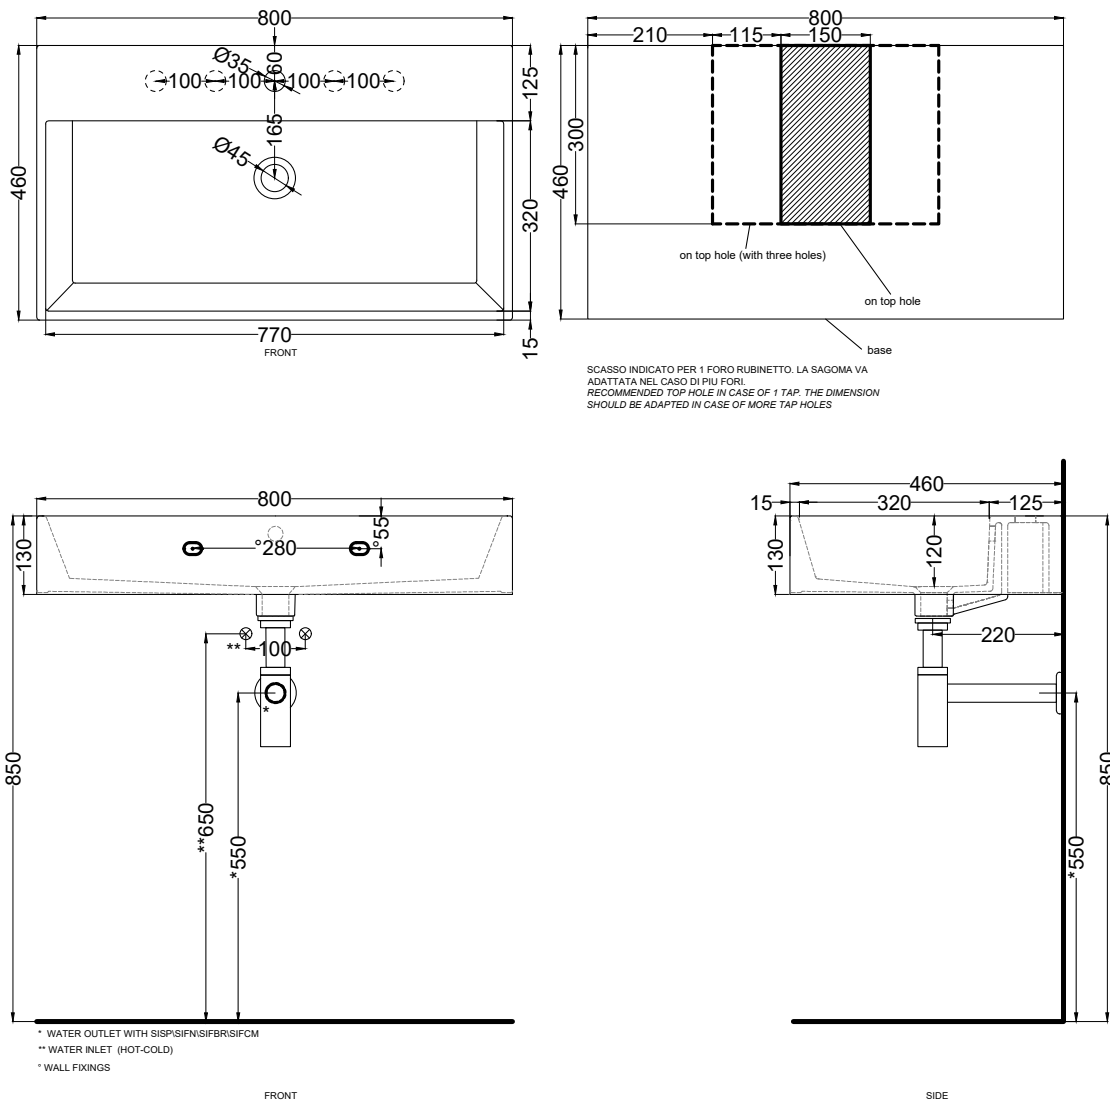

ATTENZIONE: Superfici, pesi e misure riportate possono presentare leggere differenze rispetto ai pezzi reali, in considerazione e accordo delle caratteristiche di tolleranza intrinseche del materiale ceramico e del suo processo produttivo. L'azienda si riserva di cambiare schede tecniche e caratteristiche di funzionamento degli articoli in ogni momento e senza necessità di preavviso.

ATTENTION: Surfaces, weights and dimensions can show some little differences compared to the real item, following typical intrinsic characteristics of ceramics material and production. The company reserves the right to change any technical specifications/ dimension and/or operating characteristics of the products at any time and without giving notice.