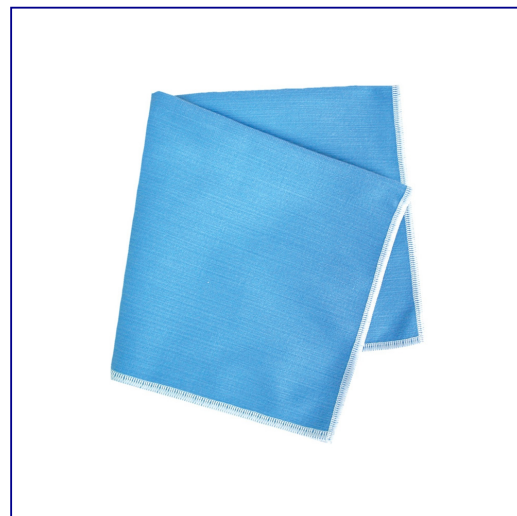

**MS025 ciereczka z mikrovlakna PREMIUM do szkła****symbol: SRL016**

ciereczka z mikrovlakna, przeznaczona do wycierania szkła i okien. Specjalna budowa mikrovlakien zapewnia maksymalną skuteczność czyszczenia. Nie pozostawia na czyszczonych powierzchniach smug i ladów. Gramatura ciereczki wynosi 300 g/m<sup>2</sup>.

**Parametry**

wymiary	38 x 38 cm
gramatura	300 g/m <sup>2</sup>