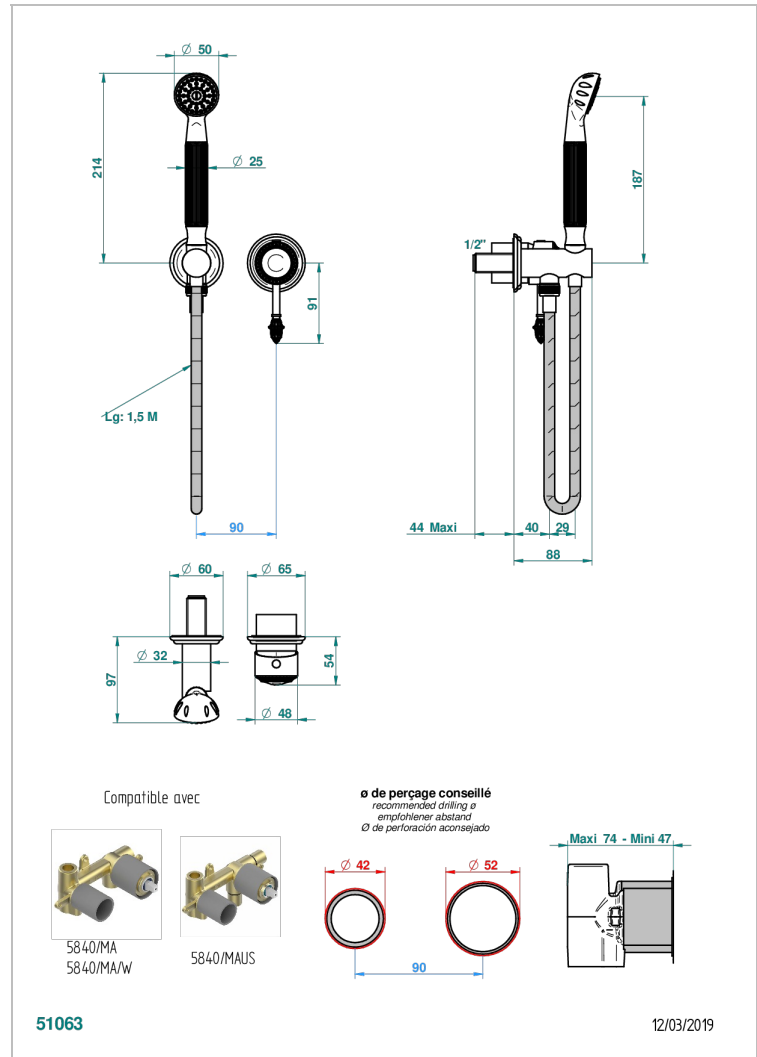

MALMAISON METAL

U93-6561B

Trim only for wall mixer with complete handshower on hook

THG[®]
PARIS

ХАРАКТЕРИСТИКИ

- Malmaison métal
- Trim only for wall mixer with complete handshower on hook

ТЕХНИЧЕСКИЕ ХАРАКТЕРИСТИКИ

- Recommandé : 3 bars (max. 5 bars) - Advised : 43,5 psi (max. 72 psi)
- 9,5 l/min à 3 bars (2.5 gpm at 43.5 psi)

ДОСТУПНЫЕ ВАРИАНТЫ ПОКРЫТИЙ

Аранья (чёрный никель) - D24
Бронза - D01
Матовая красная старинная медь - H07
Матовый никель - C01
Матовый хром - C02
Никель - B01