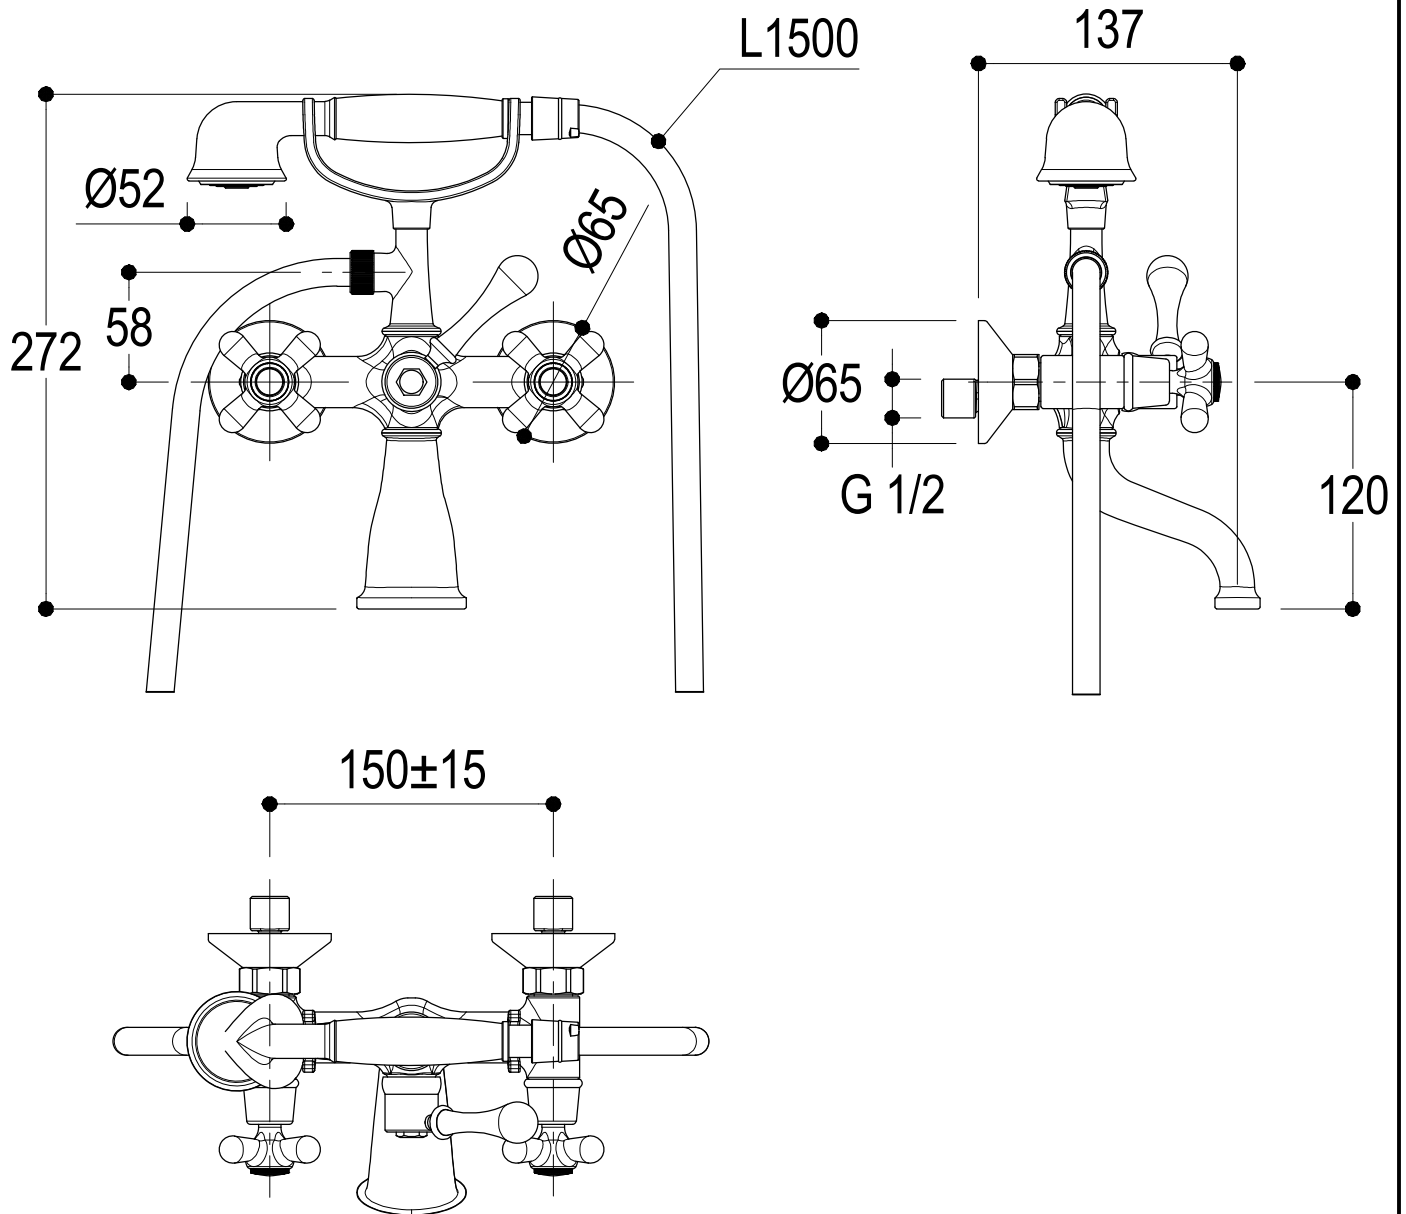

SCHEDA TECNICA / TECHNICAL DATA

RUBINETTERIE RITMONIO S.R.L. si riserva tutti i diritti connessi con il presente documento e con l'oggetto o la materia ivi rappresentati con divieto di riprodurlo, utilizzarlo o renderlo accessibile a terzi in assenza di previa autorizzazione. Disegno CAD non modificabile a mano

RUBINETTERIE RITMONIO S.R.L. will claim all rights related to the present document and with the object or subject represented therein with the prohibition of reproduction, use or disclosure to third parties without previous permission. The Cad plan is not alterable by hand

Ritmonio
Living a quality experience.
13019 VARALLO - (VC) - ITALY

SERIE	RITRÒ	CODICE	PR42001	DATA EMISSIONE	02/09/15
DENOMINAZIONE	Gruppo esterno per vasca External bath group				
REVISIONE	EMESSO	APPROVATO			
—	BIGLIA M.	GIUSTO C.