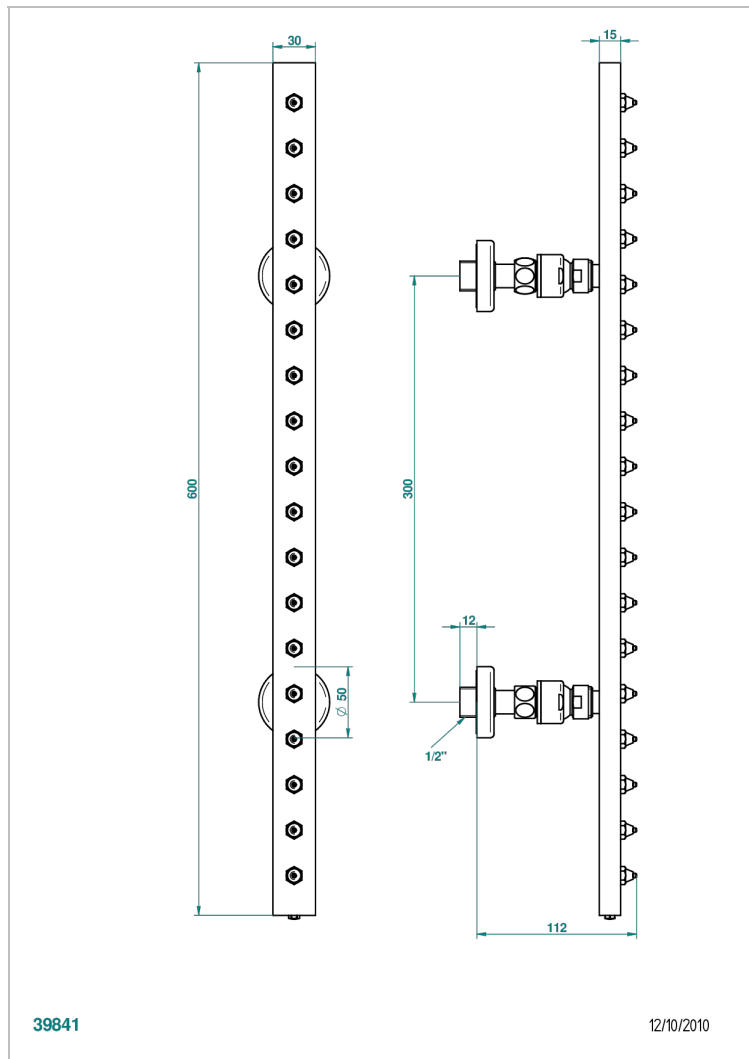

БАГАТЕЛЬ С МЕТАЛЛИЧЕСКИМИ РУЧКАМИ

U3A-900

THG[®]
PARIS

Планка гидромассажная поворотная встраиваемая в стену 600 мм (прямоугольная) с 18 форсунками с защитой от жёсткой воды

39841

12/10/2010

ХАРАКТЕРИСТИКИ

- Багатель с металлическими ручками
- Планка гидромассажная поворотная встраиваемая в стену 600 мм (прямоугольная) с 18 форсунками с защитой от жёсткой воды

Никель - B01
Покрытие PVD бронза - F33
Покрытие PVD золотистый цвет - H52
Покрытие PVD латунь - H49
Покрытие PVD матовая бронза - F34
Покрытие PVD матовая латунь - H50

Покрытие PVD матовый золотистый - H53
Покрытие PVD матовый никель - H56
Покрытие PVD никель - H55
Розовое золото - F27
Сатинированное золото - F03
Сатинированный хром - C03