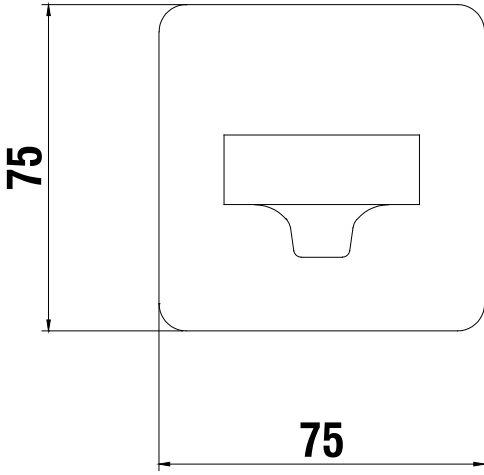

ANKASTRE BANYO/DUŐ BATARYALARI CONCEALED BATH/SHOWER MIXERS

Ürün Kodu : 102859201-K - Ankaſtre Banyo Bataryası Çıkıő Ucu Grubu - Altın Görünümlü (**İhracat Kodu:** 102859201EX-K)

Product Code: 102859201-K - Concealed Bath Mixer Spout Group - Gold Effect (**Export Code:** 102859201EX-K)

*Localization product codes are available.

Mart 2020 / March 2020

www.eca.com.tr

E.C.A. önceden haber vermeksizin, ürünler ve ürünlerin teknik detaylarında deęiőiklik yapma hakkını saklı tutar.

We reserve the right to alter product specification and colors and to make technical modifications without prior notice.

Elginkan