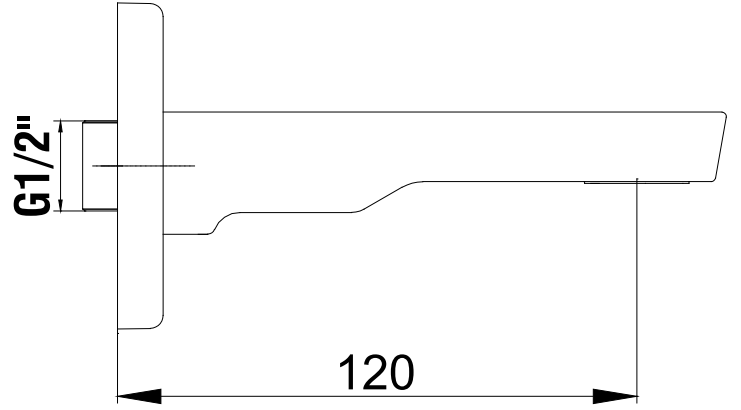

ANKASTRE BANYO/DUŐ BATARYALARI CONCEALED BATH/SHOWER MIXERS

Ürün Kodu : 102859201-K - Ankaſtre Banyo Bataryası Çıkıő Ucu Grubu - Altın Görünümlü (**İhracat Kodu:** 102859201EX-K)

Product Code: 102859201-K - Concealed Bath Mixer Spout Group - Gold Effect (**Export Code:** 102859201EX-K)

*Localization product codes are available.

Mart 2020 / March 2020

www.eca.com.tr

E.C.A. önceden haber vermeksizin, ürünler ve ürünlerin teknik detaylarında deęiőiklik yapma hakkını saklı tutar.

We reserve the right to alter product specification and colors and to make technical modifications without prior notice.

Elginkan