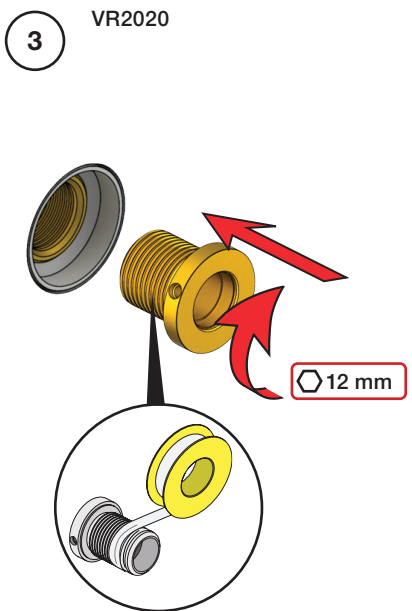

VOLA 080, 080D, 080DK, 080K, 080W

Fitting instruction
 Montageanleitung
 Monteringsvejledning
 Monteringsvægledning
 Montage hanledning
 Manuel de montage

Data	Bar:	1	2	3	4	5
081/081K	(l/min)	8	12	14	17	19
	(Gal/min)	2.1	3.2	3.7	4.5	5.0
081D	(l/min)	14	20	25	29	32
	(Gal/min)	3.7	5.3	6.6	7.7	8.5
080W	(l/min)	23	33	40	46	52
	(Gal/min)	6.1	8.6	11	12	14
 Max. 65°C. 150°F						

 **VR161:**
 VR161K: 7 l/min - 1.8 Gal/min
 VR161D: 9 l/min - 2.5 Gal/min
 VR161F: 14 l/min - 3.7 Gal/min

080W: Min. flow: 14 l/min - 3.7 Gal/min.

Extension
Verlängerung

Forlængerdele
Förlängning

Verlengstukken
Modification

T Min. 3 mm
Max. 65 mm

Y Min. 48 mm
Max. 110 mm

T	Y	VR2019/2020
3 - 15 mm	110 - 98 mm	Std.
15 - 25 mm	98 - 88 mm	+10
25 - 35 mm	88 - 78 mm	+20
35 - 45 mm	78 - 68 mm	+30
45 - 55 mm	68 - 58 mm	+40
55 - 65 mm	58 - 48 mm	+50