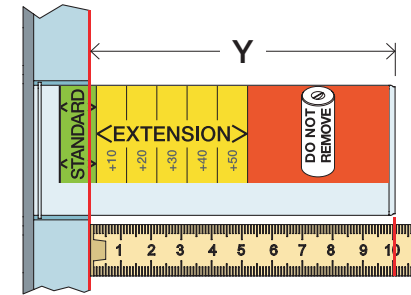

VOLA 080, 080D, 080DK, 080K, 080W

Fitting instruction
 Montageanleitung
 Monteringsvejledning
 Monteringsvægledning
 Montage hanledning
 Manuel de montage

Data	Bar:	1	2	3	4	5
081/081K	(l/min)	8	12	14	17	19
	(Gal/min)	2.1	3.2	3.7	4.5	5.0
081D	(l/min)	14	20	25	29	32
	(Gal/min)	3.7	5.3	6.6	7.7	8.5
080W	(l/min)	23	33	40	46	52
	(Gal/min)	6.1	8.6	11	12	14
 Max. 65°C. 150°F						

 **VR161:**
 VR161K: 7 l/min - 1.8 Gal/min
 VR161D: 9 l/min - 2.5 Gal/min
 VR161F: 14 l/min - 3.7 Gal/min

080W: Min. flow: 14 l/min - 3.7 Gal/min.

Extension
Verlängerung

Forlængerdele
Förlängning

Verlengstukken
Modification

T Min. 3 mm
Max. 65 mm

Y Min. 48 mm
Max. 110 mm

T	Y	VR2019/2020
3 - 15 mm	110 - 98 mm	Std.
15 - 25 mm	98 - 88 mm	+10
25 - 35 mm	88 - 78 mm	+20
35 - 45 mm	78 - 68 mm	+30
45 - 55 mm	68 - 58 mm	+40
55 - 65 mm	58 - 48 mm	+50