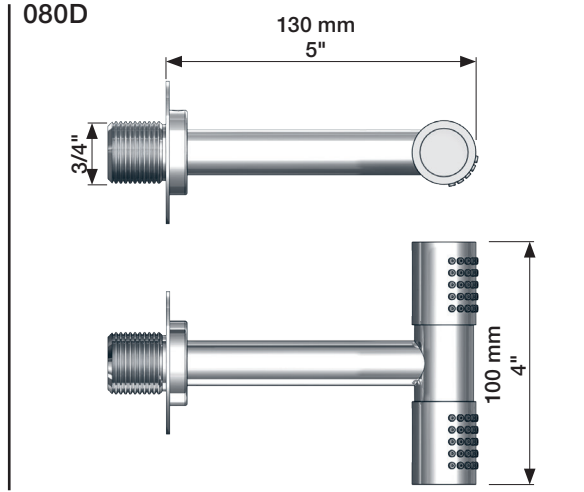

VOLA 080, 080D, 080DK, 080K, 080W

Fitting instruction
 Montageanleitung
 Monteringsvejledning
 Monteringsvægledning
 Montage hanledning
 Manuel de montage

Data	Bar:	1	2	3	4	5
081/081K	(l/min)	8	12	14	17	19
	(Gal/min)	2.1	3.2	3.7	4.5	5.0
081D	(l/min)	14	20	25	29	32
	(Gal/min)	3.7	5.3	6.6	7.7	8.5
080W	(l/min)	23	33	40	46	52
	(Gal/min)	6.1	8.6	11	12	14
 Max. 65°C. 150°F						

 **VR161:**
 VR161K: 7 l/min - 1.8 Gal/min
 VR161D: 9 l/min - 2.5 Gal/min
 VR161F: 14 l/min - 3.7 Gal/min

080W: Min. flow: 14 l/min - 3.7 Gal/min.

Extension
Verlängerung

Forlængerdele
Förlängning

Verlengstukken
Modification

T Min. 3 mm
Max. 65 mm

Y Min. 48 mm
Max. 110 mm

T	Y	VR2019/2020
3 - 15 mm	110 - 98 mm	Std.
15 - 25 mm	98 - 88 mm	+10
25 - 35 mm	88 - 78 mm	+20
35 - 45 mm	78 - 68 mm	+30
45 - 55 mm	68 - 58 mm	+40
55 - 65 mm	58 - 48 mm	+50