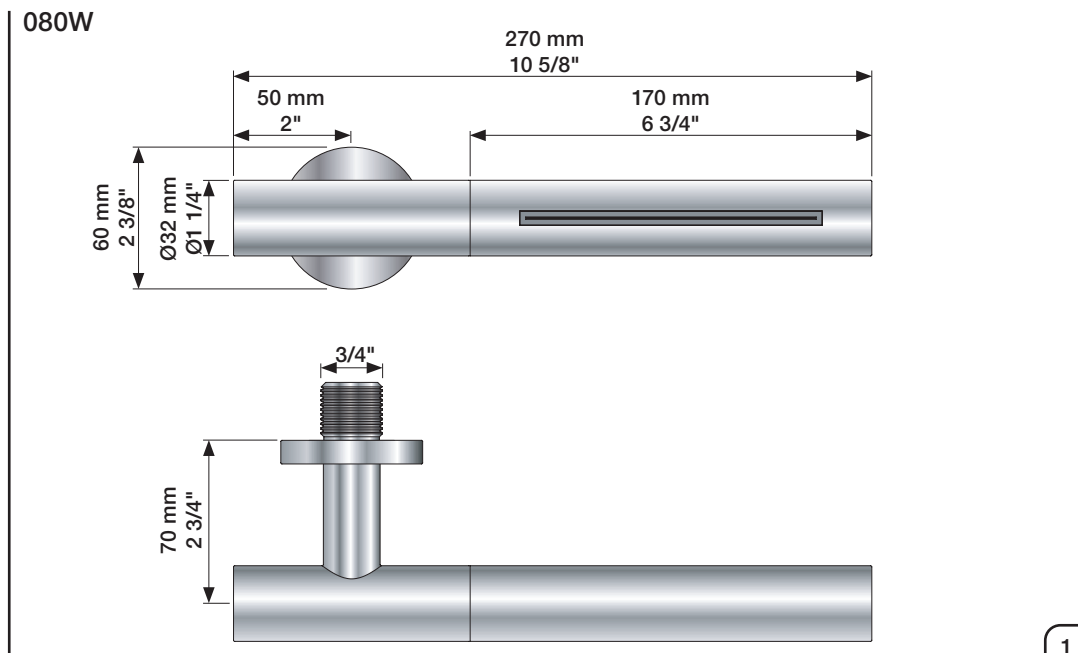

VOLA 080, 080D, 080DK, 080K, 080W

Fitting instruction
 Montageanleitung
 Monteringsvejledning
 Monteringsvægledning
 Montage hanledning
 Manuel de montage

Data	Bar:	1	2	3	4	5
081/081K	(l/min)	8	12	14	17	19
	(Gal/min)	2.1	3.2	3.7	4.5	5.0
081D	(l/min)	14	20	25	29	32
	(Gal/min)	3.7	5.3	6.6	7.7	8.5
080W	(l/min)	23	33	40	46	52
	(Gal/min)	6.1	8.6	11	12	14
 Max. 65°C. 150°F						

 **VR161:**
 VR161K: 7 l/min - 1.8 Gal/min
 VR161D: 9 l/min - 2.5 Gal/min
 VR161F: 14 l/min - 3.7 Gal/min

080W: Min. flow: 14 l/min - 3.7 Gal/min.

Extension
Verlängerung

Forlængerdele
Förlängning

Verlengstukken
Modification

T Min. 3 mm
Max. 65 mm

Y Min. 48 mm
Max. 110 mm

T	Y	VR2019/2020
3 - 15 mm	110 - 98 mm	Std.
15 - 25 mm	98 - 88 mm	+10
25 - 35 mm	88 - 78 mm	+20
35 - 45 mm	78 - 68 mm	+30
45 - 55 mm	68 - 58 mm	+40
55 - 65 mm	58 - 48 mm	+50