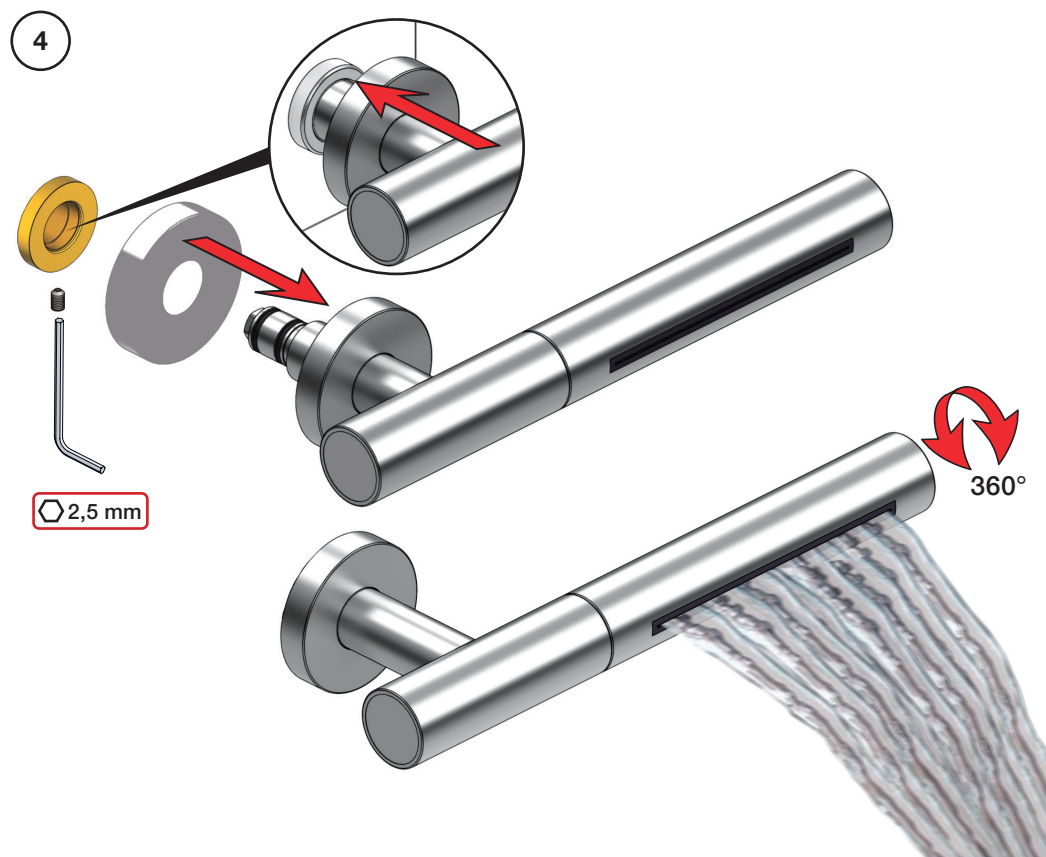

 **VR161:**
 VR161K: 7 l/min - 1.8 Gal/min
 VR161D: 9 l/min - 2.5 Gal/min
 VR161F: 14 l/min - 3.7 Gal/min

080W: Min. flow: 14 l/min - 3.7 Gal/min.

Extension
Verlängerung

Forlængerdele
Förlängning

Verlengstukken
Modification

T Min. 3 mm
Max. 65 mm

Y Min. 48 mm
Max. 110 mm

T	Y	VR2019/2020
3 - 15 mm	110 - 98 mm	Std.
15 - 25 mm	98 - 88 mm	+10
25 - 35 mm	88 - 78 mm	+20
35 - 45 mm	78 - 68 mm	+30
45 - 55 mm	68 - 58 mm	+40
55 - 65 mm	58 - 48 mm	+50