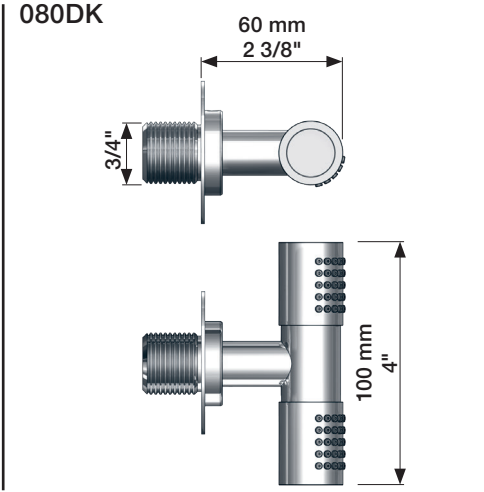

VOLA 080, 080D, 080DK, 080K, 080W

Fitting instruction
 Montageanleitung
 Monteringsvejledning
 Monteringsvægledning
 Montage hanledning
 Manuel de montage

Data	Bar:	1	2	3	4	5
081/081K	(l/min)	8	12	14	17	19
	(Gal/min)	2.1	3.2	3.7	4.5	5.0
081D	(l/min)	14	20	25	29	32
	(Gal/min)	3.7	5.3	6.6	7.7	8.5
080W	(l/min)	23	33	40	46	52
	(Gal/min)	6.1	8.6	11	12	14
 Max. 65°C. 150°F						

 **VR161:**
 VR161K: 7 l/min - 1.8 Gal/min
 VR161D: 9 l/min - 2.5 Gal/min
 VR161F: 14 l/min - 3.7 Gal/min

080W: Min. flow: 14 l/min - 3.7 Gal/min.

Extension
Verlängerung

Forlængerdele
Förlängning

Verlengstukken
Modification

T Min. 3 mm
Max. 65 mm

Y Min. 48 mm
Max. 110 mm

T	Y	VR2019/2020
3 - 15 mm	110 - 98 mm	Std.
15 - 25 mm	98 - 88 mm	+10
25 - 35 mm	88 - 78 mm	+20
35 - 45 mm	78 - 68 mm	+30
45 - 55 mm	68 - 58 mm	+40
55 - 65 mm	58 - 48 mm	+50