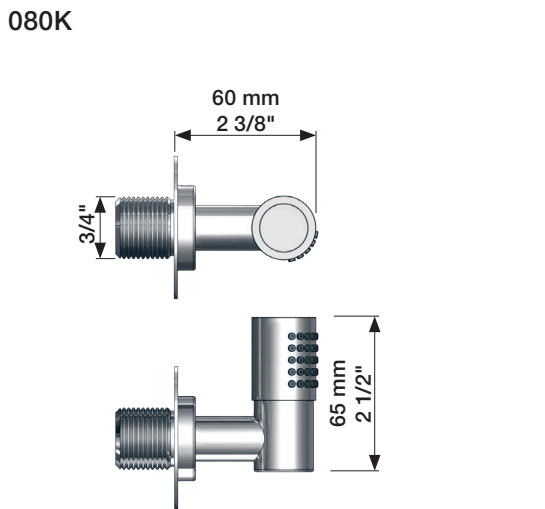

VOLA 080, 080D, 080DK, 080K, 080W

Fitting instruction
 Montageanleitung
 Monteringsvejledning
 Monteringsvægledning
 Montage hanledning
 Manuel de montage

Data	Bar:	1	2	3	4	5
081/081K	(l/min)	8	12	14	17	19
	(Gal/min)	2.1	3.2	3.7	4.5	5.0
081D	(l/min)	14	20	25	29	32
	(Gal/min)	3.7	5.3	6.6	7.7	8.5
080W	(l/min)	23	33	40	46	52
	(Gal/min)	6.1	8.6	11	12	14
 Max. 65°C. 150°F						

 **VR161:**
 VR161K: 7 l/min - 1.8 Gal/min
 VR161D: 9 l/min - 2.5 Gal/min
 VR161F: 14 l/min - 3.7 Gal/min

080W: Min. flow: 14 l/min - 3.7 Gal/min.

Extension
Verlängerung

Forlængerdele
Förlängning

Verlengstukken
Modification

T Min. 3 mm
Max. 65 mm

Y Min. 48 mm
Max. 110 mm

T	Y	VR2019/2020
3 - 15 mm	110 - 98 mm	Std.
15 - 25 mm	98 - 88 mm	+10
25 - 35 mm	88 - 78 mm	+20
35 - 45 mm	78 - 68 mm	+30
45 - 55 mm	68 - 58 mm	+40
55 - 65 mm	58 - 48 mm	+50