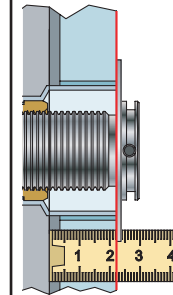

VOLA 080, 080D, 080DK, 080K, 080W

Fitting instruction
 Montageanleitung
 Monteringsvejledning
 Monteringsvægledning
 Montage hanledning
 Manuel de montage

Data	Bar:	1	2	3	4	5
081/081K	(l/min)	8	12	14	17	19
	(Gal/min)	2.1	3.2	3.7	4.5	5.0
081D	(l/min)	14	20	25	29	32
	(Gal/min)	3.7	5.3	6.6	7.7	8.5
080W	(l/min)	23	33	40	46	52
	(Gal/min)	6.1	8.6	11	12	14
 Max. 65°C. 150°F						

 **VR161:**
 VR161K: 7 l/min - 1.8 Gal/min
 VR161D: 9 l/min - 2.5 Gal/min
 VR161F: 14 l/min - 3.7 Gal/min

080W: Min. flow: 14 l/min - 3.7 Gal/min.

Extension
Verlängerung

Forlængerdele
Förlängning

Verlengstukken
Modification

T Min. 3 mm
Max. 65 mm

Y Min. 48 mm
Max. 110 mm

T	Y	VR2019/2020
3 - 15 mm	110 - 98 mm	Std.
15 - 25 mm	98 - 88 mm	+10
25 - 35 mm	88 - 78 mm	+20
35 - 45 mm	78 - 68 mm	+30
45 - 55 mm	68 - 58 mm	+40
55 - 65 mm	58 - 48 mm	+50