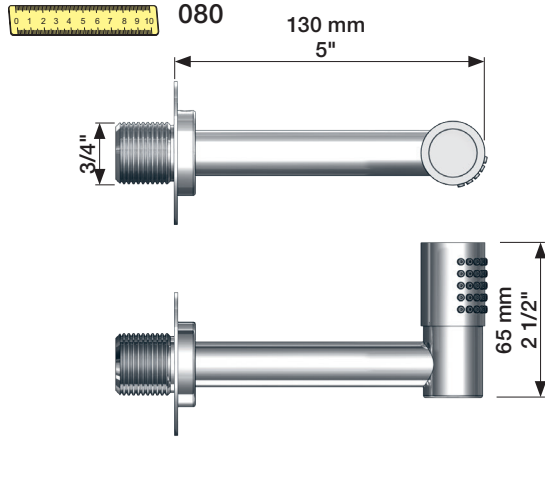

VOLA 080, 080D, 080DK, 080K, 080W

Fitting instruction
 Montageanleitung
 Monteringsvejledning
 Monteringsvægledning
 Montage hanledning
 Manuel de montage

Data	Bar:	1	2	3	4	5
081/081K	(l/min)	8	12	14	17	19
	(Gal/min)	2.1	3.2	3.7	4.5	5.0
081D	(l/min)	14	20	25	29	32
	(Gal/min)	3.7	5.3	6.6	7.7	8.5
080W	(l/min)	23	33	40	46	52
	(Gal/min)	6.1	8.6	11	12	14
 Max. 65°C. 150°F						

 **VR161:**
 VR161K: 7 l/min - 1.8 Gal/min
 VR161D: 9 l/min - 2.5 Gal/min
 VR161F: 14 l/min - 3.7 Gal/min

080W: Min. flow: 14 l/min - 3.7 Gal/min.

Extension
Verlängerung

Forlængerdele
Förlängning

Verlengstukken
Modification

T Min. 3 mm
Max. 65 mm

Y Min. 48 mm
Max. 110 mm

T	Y	VR2019/2020
3 - 15 mm	110 - 98 mm	Std.
15 - 25 mm	98 - 88 mm	+10
25 - 35 mm	88 - 78 mm	+20
35 - 45 mm	78 - 68 mm	+30
45 - 55 mm	68 - 58 mm	+40
55 - 65 mm	58 - 48 mm	+50