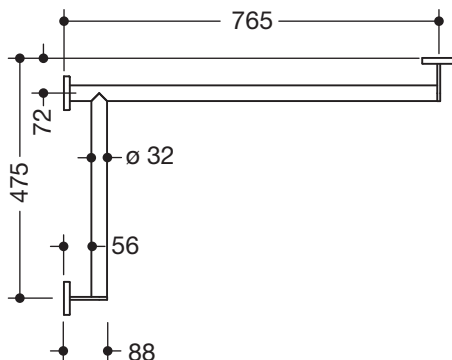

## Dusch-, Wannenhandlauf 900.35.103XA

- waagerecht angeordnete, im rechten Winkel verbundene Stangen mit Befestigungsrosetten
- Ausführung links
- waagerechte Längen 765 mm und 475 mm, 88 mm tief
- Stangendurchmesser 32 mm, Rohrstärke 2 mm, Rosettendurchmesser 70 mm
- aus hochwertigem Edelstahl, matt geschliffen
- reduzierte Anzahl Befestigungsrosetten durch innovative Eckverbindung
- inklusive korrosionsfreiem und geprüfem HEWI Befestigungsmaterial zur Wandmontage sowie Dichtband zur Abdichtung der Bohrpunkte
- geeignet für HEWI Einhängesitze System 900.51...

Abbildung ähnlich

### Abmessungen in mm