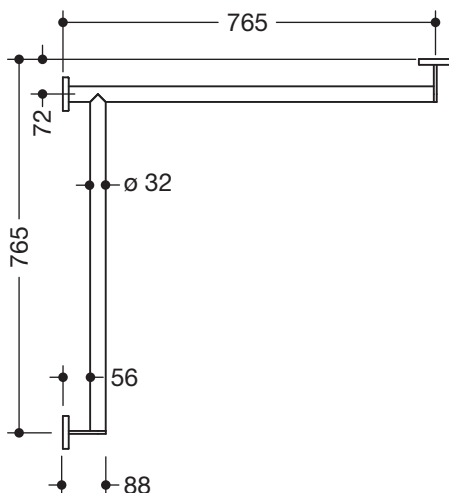

Dusch-, Wannenhandlauf 900.35.104XA

- waagrecht angeordnete, im rechten Winkel verbundene Stangen mit Befestigungsrosetten
- Ausführung links
- waagrechte Längen 765 mm, 88 mm tief
- Stangendurchmesser 32 mm, Rohrstärke 2 mm, Rosettendurchmesser 70 mm
- aus hochwertigem Edelstahl, matt geschliffen
- reduzierte Anzahl Befestigungsrosetten durch innovative Eckverbindung
- inklusive korrosionsfreiem und geprüfem HEWI Befestigungsmaterial zur Wandmontage sowie Dichtband zur Abdichtung der Bohrpunkte
- geeignet für HEWI Einhängesitze System 900.51...

Abbildung ähnlich

Abmessungen in mm

Oberfläche

XA

Alternative Oberflächen

Chr

DX

DC