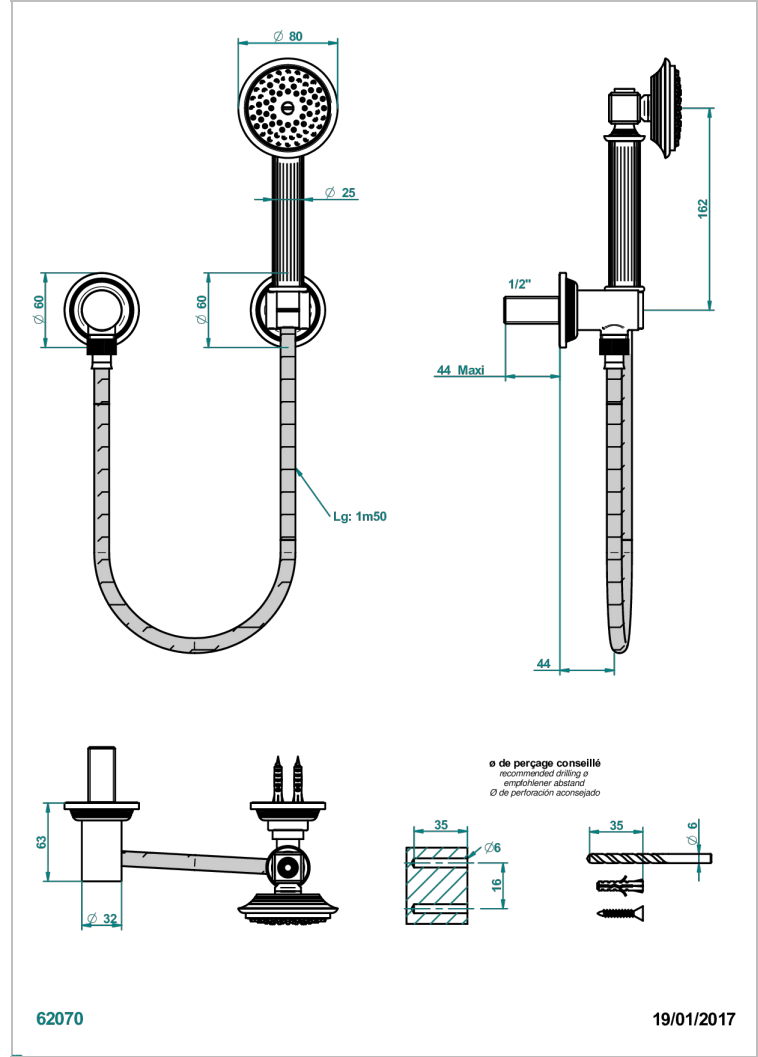

GRAND CENTRAL С МЕТАЛЛИЧЕСКИМИ РУЧКАМИ-РУКОЯТКАМИ

U9L-52

Душ ручной стильный встраиваемый в стену, шланг, стационарный кронштейн и колено для душа

ХАРАКТЕРИСТИКИ

- Grand central с металлическими ручками-рукоятками
- Душ ручной стильный встраиваемый в стену, шланг, стационарный кронштейн и колено для душа