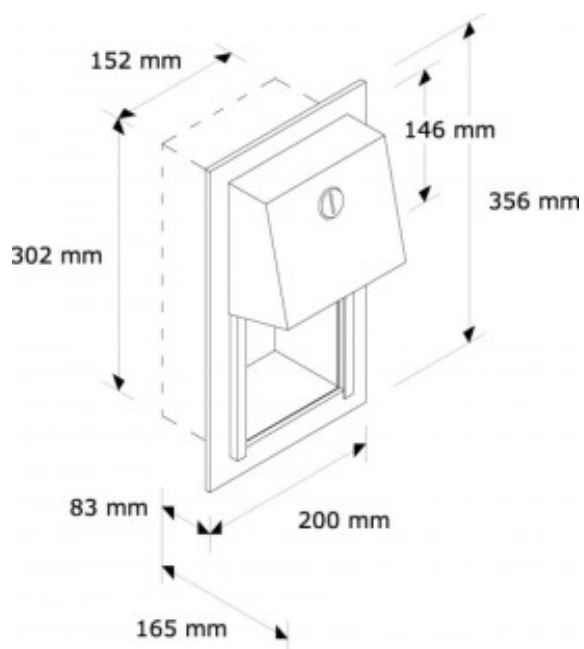

ДЕРЖАТЕЛЬ ДЛЯ ДВУХ БЫТОВЫХ РУЛОНОВ ТУАЛЕТНОЙ БУМАГИ ВСТРАИВАЕМЫЙ В СТЕНУ

Артикул: 0031

ОПИСАНИЕ

- * Линия TRADITIONAL;
- * одновременно заправляется двумя рулонами туалетной бумаги диаметром 135 мм;
- * для использования доступен только один рулон;
- * доступ ко второму рулону осуществляется после использования первого;
- * матовая нержавеющая сталь;
- * закрывается на ключ.

ТЕХНИЧЕСКИЕ ПАРАМЕТРЫ