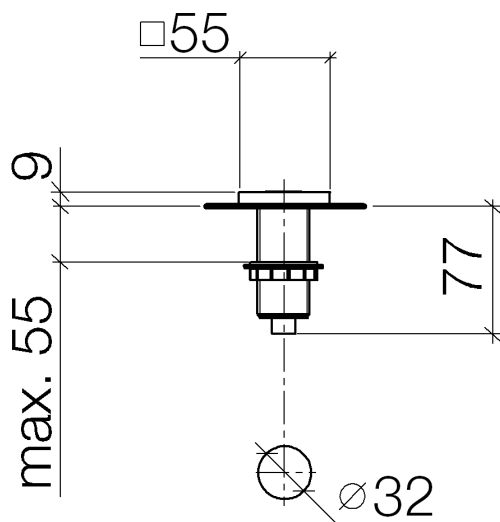

Кухня - Различные серии
AIR SWITCH кнопка управления - платина
Артикулльный номер: 10 714 970-08

- для включения дробилки для отходов
- Совместим смусородробилками со встроенным пневматическим выключателем, например, Evolution производства Insinkerator®.
- Артикул предлагается не на всех рынках, обращайтесь в отдел обслуживания клиентов компании Dornbracht.
- Дополнительная информация на сайте www.insinkerator.com

платина

размерный чертеж

Все величины в мм / дюймах = мм x 0,0394