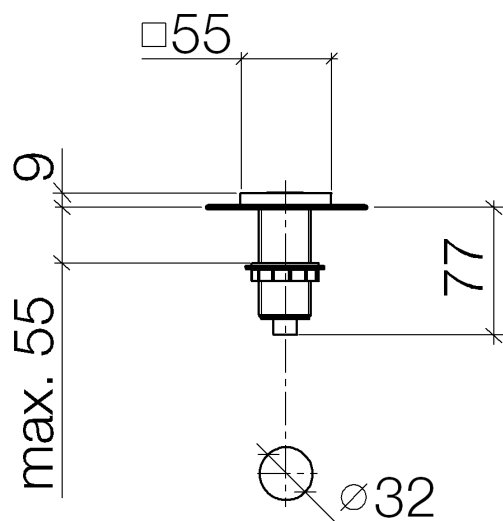

Кухня - Различные серии

AIR SWITCH кнопка управления - платина

Артикульный номер: 10 714 970-08

- для включения дробилки для отходов
- Совместим смусородробилками со встроенным пневматическим выключателем, например, Evolution производства Insinkerator®.
- Артикул предлагается не на всех рынках, обращайтесь в отдел обслуживания клиентов компании Dornbracht.
- Дополнительная информация на сайте [www.insinkerator.com](http://www.insinkerator.com)

платина

размерный чертеж

Все величины в мм / дюймах = мм x 0,0394

Кухня - Различные серии  
AIR SWITCH кнопка управления - платина  
Артикульный номер: 10 714 970-08

Кухня - Различные серии  
AIR SWITCH кнопка управления - платина  
Артикульный номер: 10 714 970-08