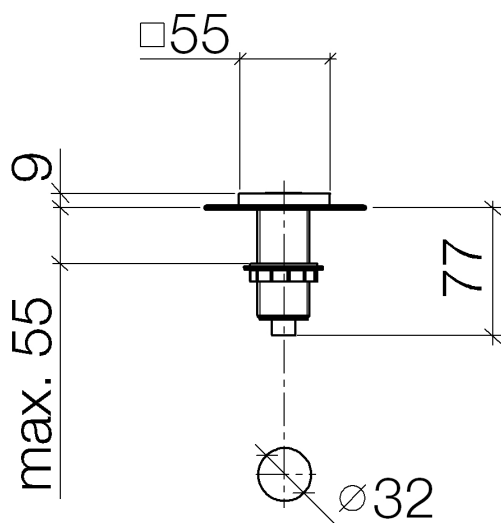

Кухня - Различные серии

AIR SWITCH кнопка управления - платина

Артикульный номер: 10 714 970-08

- для включения дробилки для отходов
- Совместим смусородробилками со встроенным пневматическим выключателем, например, Evolution производства Insinkerator®.
- Артикул предлагается не на всех рынках, обращайтесь в отдел обслуживания клиентов компании Dornbracht.
- Дополнительная информация на сайте www.insinkerator.com

платина

размерный чертеж

Все величины в мм / дюймах = мм x 0,0394

Кухня - Различные серии
AIR SWITCH кнопка управления - платина
Артикульный номер: 10 714 970-08

Кухня - Различные серии
 AIR SWITCH кнопка управления - платина
 Артикульный номер: 10 714 970-08

№	Артикульный №	Наименование	Расходуемое кол-во
1	09 28 10 141 90	чехол Ø 28,7 x 12 мм -	1
2	09 27 87 013-08	крышка 55 x 55 x 9 x Ø 25,2 мм - платина	1
3	09 14 10 507 90	O-Ring 18 x 3 мм -	1
4	09 21 33 045-08	Элемент управления Ø 27 x 25,5 мм - платина	1
5	09 14 10 015 90	O-Ring EPDM 70 21,5 x 2,5 мм -	1
6	09 24 01 030 90	кольцо Ø 50 x 5 мм -	1
7	09 14 05 037 90	Прокладка EPDM 70 49,0 x 43,0 x 2,0 мм -	1
8	04 30 01 186 00 90	Подключение Ø 37,5 x 81 мм -	1