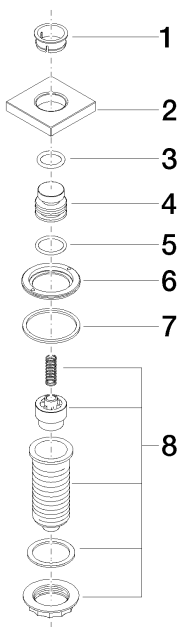

Кухня - Различные серии

AIR SWITCH кнопка управления - платина

Артикульный номер: 10 714 970-08

- для включения дробилки для отходов
- Совместим смусородробилками со встроенным пневматическим выключателем, например, Evolution производства Insinkerator®.
- Артикул предлагается не на всех рынках, обращайтесь в отдел обслуживания клиентов компании Dornbracht.
- Дополнительная информация на сайте www.insinkerator.com

платина

размерный чертеж

Все величины в мм / дюймах = мм x 0,0394

Кухня - Различные серии
AIR SWITCH кнопка управления - платина
Артикульный номер: 10 714 970-08

Кухня - Различные серии
 AIR SWITCH кнопка управления - платина
 Артикульный номер: 10 714 970-08

Другие варианты поверхностей

хром
 10 714 970-00

платина матовая
 10 714 970-06

латунь сатинированная
 10 714 970-28

Dark Platinum matt
 10 714 970-99

Другие поверхности по запросу (x-tra Service)

Спецификация запасных частей

№	Артикульный №	Наименование	Расходуемое кол-во
1	09 28 10 141 90	чехол Ø 28,7 x 12 мм -	1
2	09 27 87 013-08	крышка 55 x 55 x 9 x Ø 25,2 мм - платина	1
3	09 14 10 507 90	O-Ring 18 x 3 мм -	1
4	09 21 33 045-08	Элемент управления Ø 27 x 25,5 мм - платина	1
5	09 14 10 015 90	O-Ring EPDM 70 21,5 x 2,5 мм -	1
6	09 24 01 030 90	кольцо Ø 50 x 5 мм -	1
7	09 14 05 037 90	Прокладка EPDM 70 49,0 x 43,0 x 2,0 мм -	1
8	04 30 01 186 00 90	Подключение Ø 37,5 x 81 мм -	1