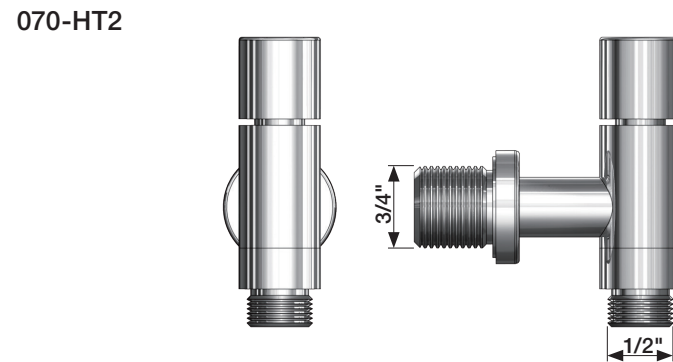

VOLA 070, 070R, 070-HT2

Fitting instruction
 Montageanleitung
 Monteringsvejledning
 Monteringsvægledning
 Montage hanleiding
 Manuel de montage

Data	Bar:	1	2	3	4	5
070/070R	(l/min) (Gal/min)	9 2.5	9 2.5	9 2.5	9 2.5	9 2.5
070-HT2	(l/min) (Gal/min)	9 2.5	12 3.2	15 4.0	17 4.5	19 5
	Max. 65°C. 150°F					

VR161:
 VR161K: 7 l/min - 1.8 Gal/min (Cal Green)

Extension Verlängerung Forlængerdele Förlängning Verlangstukken Modification

T Min. 3 mm
Max. 65 mm

Y Min. 48 mm
Max. 110 mm

T	Y	VR2019
3 - 15 mm	110 - 98 mm	Std.
15 - 25 mm	98 - 88 mm	+10
25 - 35 mm	88 - 78 mm	+20
35 - 45 mm	78 - 68 mm	+30
45 - 55 mm	68 - 58 mm	+40
55 - 65 mm	58 - 48 mm	+50