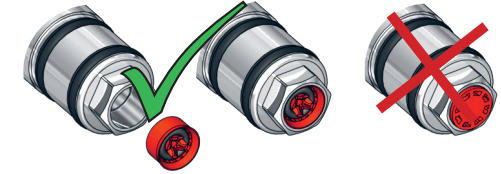

VOLA 070, 070R, 070-HT2

Fitting instruction
 Montageanleitung
 Monteringsvejledning
 Monteringsvægledning
 Montage hanleiding
 Manuel de montage

Data	Bar:	1	2	3	4	5
070/070R	(l/min) (Gal/min)	9 2.5	9 2.5	9 2.5	9 2.5	9 2.5
070-HT2	(l/min) (Gal/min)	9 2.5	12 3.2	15 4.0	17 4.5	19 5
	Max. 65°C. 150°F					

VR161:
 VR161K: 7 l/min - 1.8 Gal/min (Cal Green)

Extension Verlängerung Forlængerdele Förlängning Verlangstukken Modification

T Min. 3 mm
Max. 65 mm

Y Min. 48 mm
Max. 110 mm

T	Y	VR2019
3 - 15 mm	110 - 98 mm	Std.
15 - 25 mm	98 - 88 mm	+10
25 - 35 mm	88 - 78 mm	+20
35 - 45 mm	78 - 68 mm	+30
45 - 55 mm	68 - 58 mm	+40
55 - 65 mm	58 - 48 mm	+50