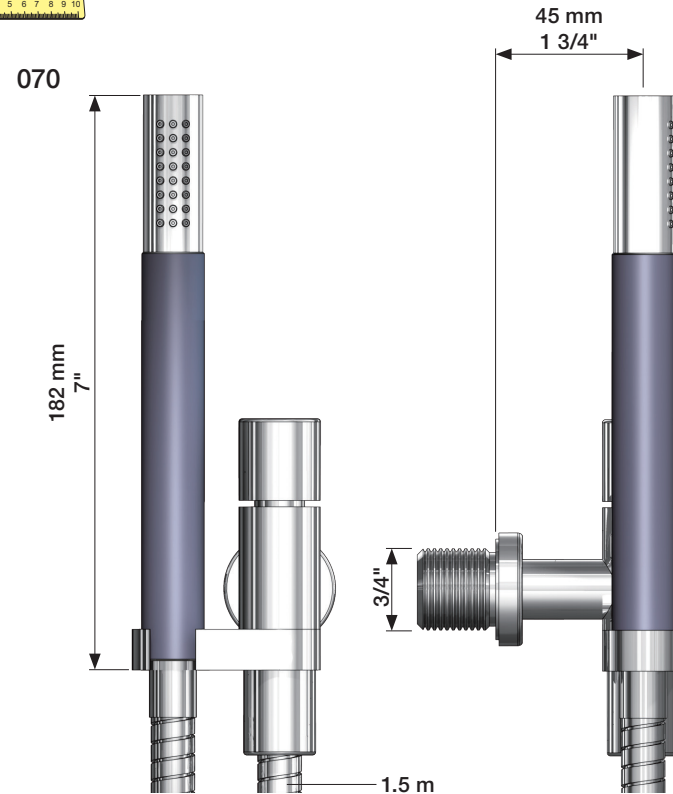

VOLA 070, 070R, 070-HT2

Fitting instruction
 Montageanleitung
 Monteringsvejledning
 Monteringsvægledning
 Montage hanleiding
 Manuel de montage

Data	Bar:	1	2	3	4	5
070/070R	(l/min) (Gal/min)	9 2.5	9 2.5	9 2.5	9 2.5	9 2.5
070-HT2	(l/min) (Gal/min)	9 2.5	12 3.2	15 4.0	17 4.5	19 5
	Max. 65°C. 150°F					

VR161:
 VR161K: 7 l/min - 1.8 Gal/min (Cal Green)

Extension Verlängerung Forlængerdele Förlängning Verlangstukken Modification

T Min. 3 mm
Max. 65 mm

Y Min. 48 mm
Max. 110 mm

T	Y	VR2019
3 - 15 mm	110 - 98 mm	Std.
15 - 25 mm	98 - 88 mm	+10
25 - 35 mm	88 - 78 mm	+20
35 - 45 mm	78 - 68 mm	+30
45 - 55 mm	68 - 58 mm	+40
55 - 65 mm	58 - 48 mm	+50

VR1020K: VR20A, VR22, VR1020, VR1022
 VR2019: VR20A, VR22, VR1019, VR1020, VR1022

vola
 Lunavej 2
 DK-8700 Horsens
 Tlf : + 45 7023 5500
 sales@vola.com
 www.vola.com

VOLA 070, 070R 070-HT2

Date
Apr. 21

Rev.
5