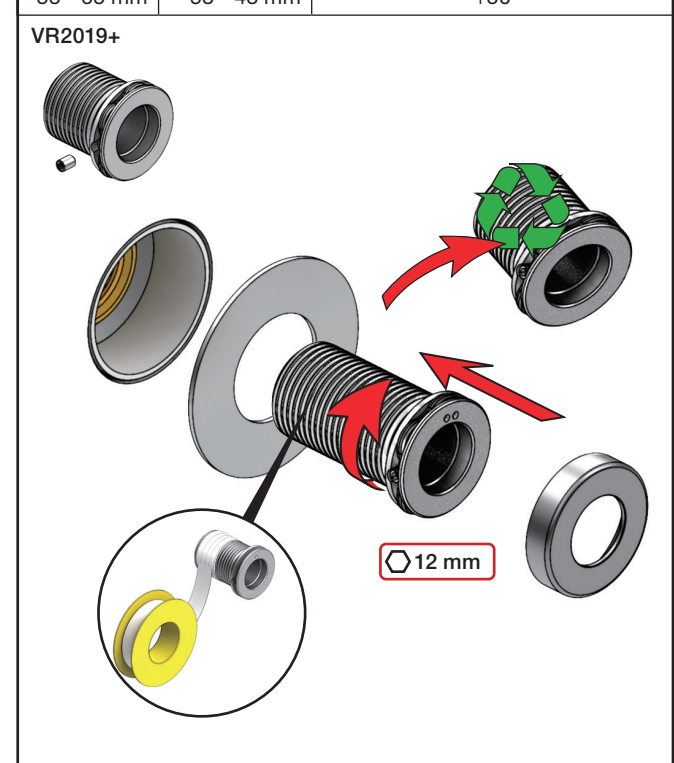

VOLA 070, 070R, 070-HT2

Fitting instruction
 Montageanleitung
 Monteringsvejledning
 Monteringsvægledning
 Montage hanleiding
 Manuel de montage

Data	Bar:	1	2	3	4	5
070/070R	(l/min) (Gal/min)	9 2.5	9 2.5	9 2.5	9 2.5	9 2.5
070-HT2	(l/min) (Gal/min)	9 2.5	12 3.2	15 4.0	17 4.5	19 5
	Max. 65°C. 150°F					

VR161:
 VR161K: 7 l/min - 1.8 Gal/min (Cal Green)

Extension Verlängerung Forlængerdele Förlängning Verlangstukken Modification

T Min. 3 mm
Max. 65 mm

Y Min. 48 mm
Max. 110 mm

T	Y	VR2019
3 - 15 mm	110 - 98 mm	Std.
15 - 25 mm	98 - 88 mm	+10
25 - 35 mm	88 - 78 mm	+20
35 - 45 mm	78 - 68 mm	+30
45 - 55 mm	68 - 58 mm	+40
55 - 65 mm	58 - 48 mm	+50