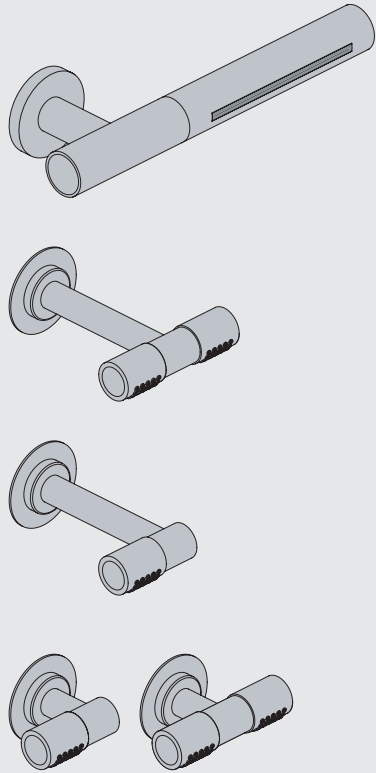

VOLA 080, 080D, 080DK, 080K, 080W

Fitting instruction  
 Montageanleitung  
 Monteringsvejledning  
 Monteringsvægledning  
 Montage hanleiding  
 Manuel de montage

Data	Bar:	1	2	3	4	5
081/081K	(l/min)	8	12	14	17	19
	(Gal/min)	2.1	3.2	3.7	4.5	5.0
081D	(l/min)	14	20	25	29	32
	(Gal/min)	3.7	5.3	6.6	7.7	8.5
080W	(l/min)	23	33	40	46	52
	(Gal/min)	6.1	8.6	11	12	14
 Max. 65°C. 150°F						

**VR161:**  
 VR161K: 7 l/min - 1.8 Gal/min  
 VR161D: 9 l/min - 2.5 Gal/min  
 VR161F: 14 l/min - 3.7 Gal/min

080W: Min. flow: 14 l/min - 3.7 Gal/min.

www.vola.com

mnt\_080\_V1\_40998355

5 705230 341507

vola

Extension      Forlængerdele      Verlængstukken  
Verlängerung      Förlängning      Modification

T	Y	VR2019/2020
3 - 15 mm	110 - 98 mm	Std.
15 - 25 mm	98 - 88 mm	+10
25 - 35 mm	88 - 78 mm	+20
35 - 45 mm	78 - 68 mm	+30
45 - 55 mm	68 - 58 mm	+40
55 - 65 mm	58 - 48 mm	+50