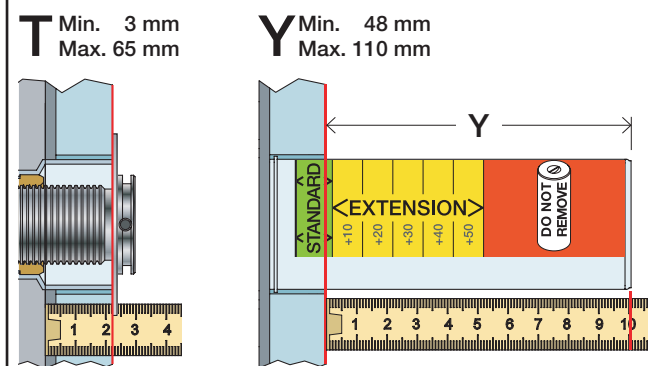

VOLA 080, 080D, 080DK, 080K, 080W

Fitting instruction  
 Montageanleitung  
 Monteringsvejledning  
 Monteringsvægledning  
 Montage hanleiding  
 Manuel de montage

Data	Bar:	1	2	3	4	5
081/081K	(l/min)	8	12	14	17	19
	(Gal/min)	2.1	3.2	3.7	4.5	5.0
081D	(l/min)	14	20	25	29	32
	(Gal/min)	3.7	5.3	6.6	7.7	8.5
080W	(l/min)	23	33	40	46	52
	(Gal/min)	6.1	8.6	11	12	14
 Max. 65°C. 150°F						

**VR161:**  
 VR161K: 7 l/min - 1.8 Gal/min  
 VR161D: 9 l/min - 2.5 Gal/min  
 VR161F: 14 l/min - 3.7 Gal/min

080W: Min. flow: 14 l/min - 3.7 Gal/min.

www.vola.com

mnt\_080\_V1\_40998355

5 705230 341507

vola

Extension      Forlængerdele      Verlængstukken  
Verlängerung      Förlängning      Modification

T	Y	VR2019/2020
3 - 15 mm	110 - 98 mm	Std.
15 - 25 mm	98 - 88 mm	+10
25 - 35 mm	88 - 78 mm	+20
35 - 45 mm	78 - 68 mm	+30
45 - 55 mm	68 - 58 mm	+40
55 - 65 mm	58 - 48 mm	+50