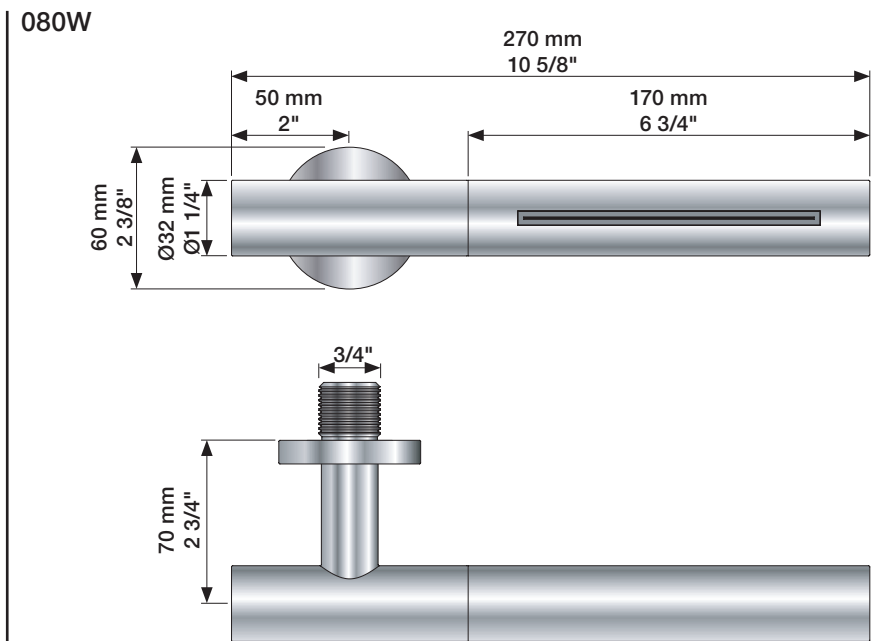

VOLA 080, 080D, 080DK, 080K, 080W

Fitting instruction  
 Montageanleitung  
 Monteringsvejledning  
 Monteringsvægledning  
 Montage hanleiding  
 Manuel de montage

Data	Bar:	1	2	3	4	5
081/081K	(l/min)	8	12	14	17	19
	(Gal/min)	2.1	3.2	3.7	4.5	5.0
081D	(l/min)	14	20	25	29	32
	(Gal/min)	3.7	5.3	6.6	7.7	8.5
080W	(l/min)	23	33	40	46	52
	(Gal/min)	6.1	8.6	11	12	14
 Max. 65°C. 150°F						

**VR161:**  
 VR161K: 7 l/min - 1.8 Gal/min  
 VR161D: 9 l/min - 2.5 Gal/min  
 VR161F: 14 l/min - 3.7 Gal/min

080W: Min. flow: 14 l/min - 3.7 Gal/min.

www.vola.com

mnt\_080\_V1\_40998355

5 705230 341507

vola

Extension      Forlængerdele      Verlængstukken  
Verlängerung      Förlängning      Modification

T	Y	VR2019/2020
3 - 15 mm	110 - 98 mm	Std.
15 - 25 mm	98 - 88 mm	+10
25 - 35 mm	88 - 78 mm	+20
35 - 45 mm	78 - 68 mm	+30
45 - 55 mm	68 - 58 mm	+40
55 - 65 mm	58 - 48 mm	+50