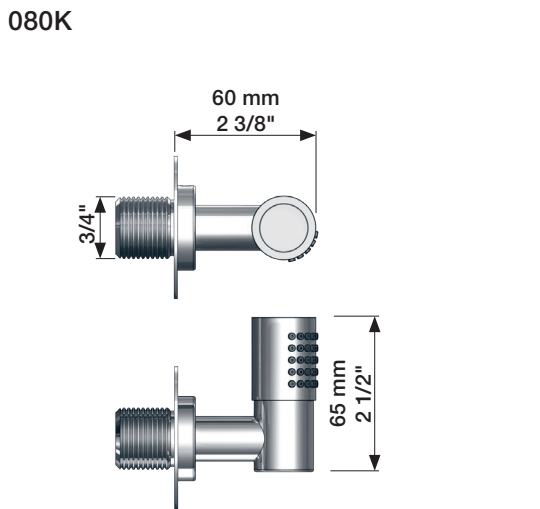

VOLA 080, 080D, 080DK, 080K, 080W

Fitting instruction  
 Montageanleitung  
 Monteringsvejledning  
 Monteringsvægledning  
 Montage hanleiding  
 Manuel de montage

Data	Bar:	1	2	3	4	5
081/081K	(l/min)	8	12	14	17	19
	(Gal/min)	2.1	3.2	3.7	4.5	5.0
081D	(l/min)	14	20	25	29	32
	(Gal/min)	3.7	5.3	6.6	7.7	8.5
080W	(l/min)	23	33	40	46	52
	(Gal/min)	6.1	8.6	11	12	14
 Max. 65°C. 150°F						

**VR161:**  
 VR161K: 7 l/min - 1.8 Gal/min  
 VR161D: 9 l/min - 2.5 Gal/min  
 VR161F: 14 l/min - 3.7 Gal/min

080W: Min. flow: 14 l/min - 3.7 Gal/min.

www.vola.com

mnt\_080\_V1\_40998355

5 705230 341507

vola

Extension      Forlængerdele      Verlængstukken  
Verlängerung      Förlängning      Modification

T	Y	VR2019/2020
3 - 15 mm	110 - 98 mm	Std.
15 - 25 mm	98 - 88 mm	+10
25 - 35 mm	88 - 78 mm	+20
35 - 45 mm	78 - 68 mm	+30
45 - 55 mm	68 - 58 mm	+40
55 - 65 mm	58 - 48 mm	+50