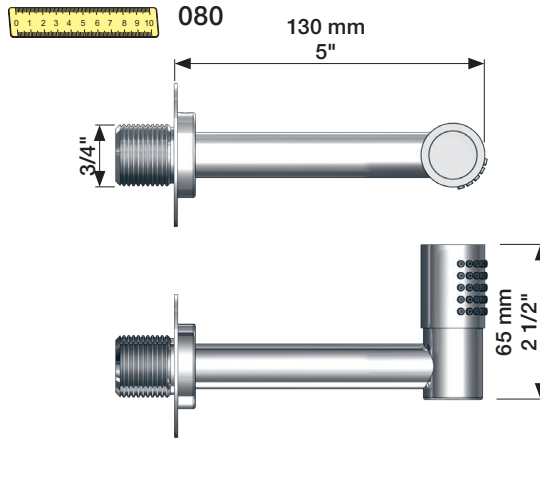

VOLA 080, 080D, 080DK, 080K, 080W

Fitting instruction  
 Montageanleitung  
 Monteringsvejledning  
 Monteringsvægledning  
 Montage hanleiding  
 Manuel de montage

Data	Bar:	1	2	3	4	5
081/081K	(l/min)	8	12	14	17	19
	(Gal/min)	2.1	3.2	3.7	4.5	5.0
081D	(l/min)	14	20	25	29	32
	(Gal/min)	3.7	5.3	6.6	7.7	8.5
080W	(l/min)	23	33	40	46	52
	(Gal/min)	6.1	8.6	11	12	14
 Max. 65°C. 150°F						

**VR161:**  
 VR161K: 7 l/min - 1.8 Gal/min  
 VR161D: 9 l/min - 2.5 Gal/min  
 VR161F: 14 l/min - 3.7 Gal/min

080W: Min. flow: 14 l/min - 3.7 Gal/min.

www.vola.com

mnt\_080\_V1\_40998355

5 705230 341507

vola

Extension      Forlængerdele      Verlængstukken  
Verlängerung      Förlängning      Modification

T	Y	VR2019/2020
3 - 15 mm	110 - 98 mm	Std.
15 - 25 mm	98 - 88 mm	+10
25 - 35 mm	88 - 78 mm	+20
35 - 45 mm	78 - 68 mm	+30
45 - 55 mm	68 - 58 mm	+40
55 - 65 mm	58 - 48 mm	+50