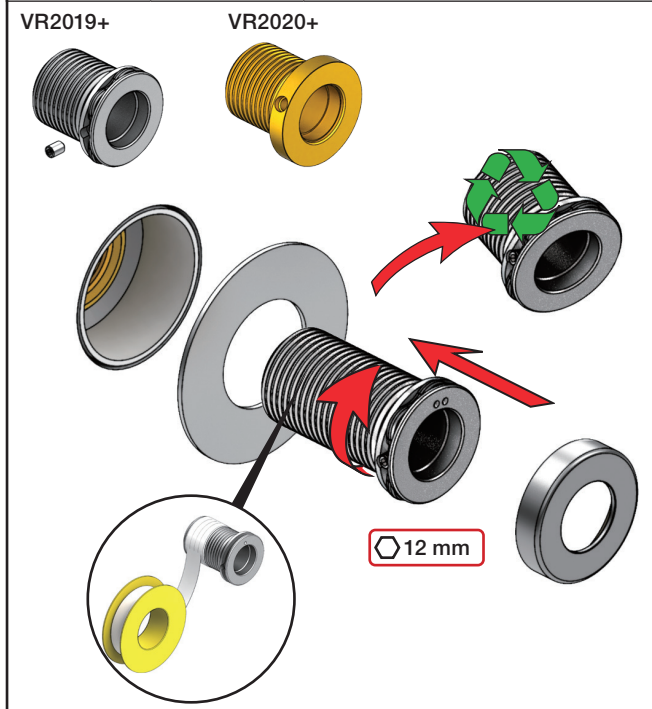

VOLA 080, 080D, 080DK, 080K, 080W

Fitting instruction  
 Montageanleitung  
 Monteringsvejledning  
 Monteringsvægledning  
 Montage hanleiding  
 Manuel de montage

Data	Bar:	1	2	3	4	5
081/081K	(l/min)	8	12	14	17	19
	(Gal/min)	2.1	3.2	3.7	4.5	5.0
081D	(l/min)	14	20	25	29	32
	(Gal/min)	3.7	5.3	6.6	7.7	8.5
080W	(l/min)	23	33	40	46	52
	(Gal/min)	6.1	8.6	11	12	14
 Max. 65°C. 150°F						

**VR161:**  
 VR161K: 7 l/min - 1.8 Gal/min  
 VR161D: 9 l/min - 2.5 Gal/min  
 VR161F: 14 l/min - 3.7 Gal/min

080W: Min. flow: 14 l/min - 3.7 Gal/min.

www.vola.com

mnt\_080\_V1\_40998355

5 705230 341507

vola

Extension      Forlængerdele      Verlængstukken  
Verlängerung      Förlängning      Modification

T	Y	VR2019/2020
3 - 15 mm	110 - 98 mm	Std.
15 - 25 mm	98 - 88 mm	+10
25 - 35 mm	88 - 78 mm	+20
35 - 45 mm	78 - 68 mm	+30
45 - 55 mm	68 - 58 mm	+40
55 - 65 mm	58 - 48 mm	+50