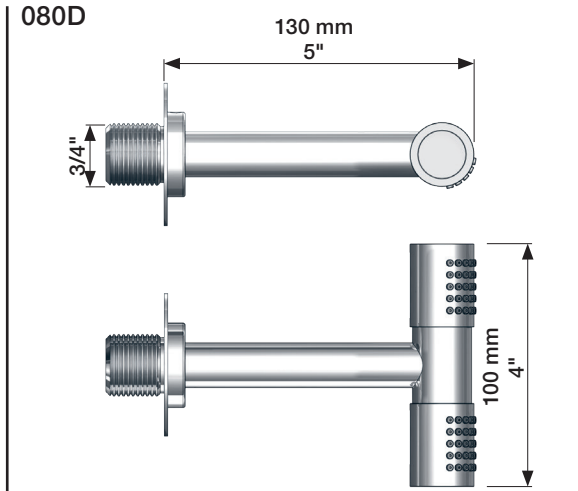

VOLA 080, 080D, 080DK, 080K, 080W

Fitting instruction  
 Montageanleitung  
 Monteringsvejledning  
 Monteringsvægledning  
 Montage hanleiding  
 Manuel de montage

Data	Bar:	1	2	3	4	5
081/081K	(l/min)	8	12	14	17	19
	(Gal/min)	2.1	3.2	3.7	4.5	5.0
081D	(l/min)	14	20	25	29	32
	(Gal/min)	3.7	5.3	6.6	7.7	8.5
080W	(l/min)	23	33	40	46	52
	(Gal/min)	6.1	8.6	11	12	14
 Max. 65°C. 150°F						

**VR161:**  
 VR161K: 7 l/min - 1.8 Gal/min  
 VR161D: 9 l/min - 2.5 Gal/min  
 VR161F: 14 l/min - 3.7 Gal/min

080W: Min. flow: 14 l/min - 3.7 Gal/min.

www.vola.com

mnt\_080\_V1\_40998355

5 705230 341507

vola

Extension      Forlængerdele      Verlængstukken  
Verlängerung      Förlängning      Modification

T	Y	VR2019/2020
3 - 15 mm	110 - 98 mm	Std.
15 - 25 mm	98 - 88 mm	+10
25 - 35 mm	88 - 78 mm	+20
35 - 45 mm	78 - 68 mm	+30
45 - 55 mm	68 - 58 mm	+40
55 - 65 mm	58 - 48 mm	+50