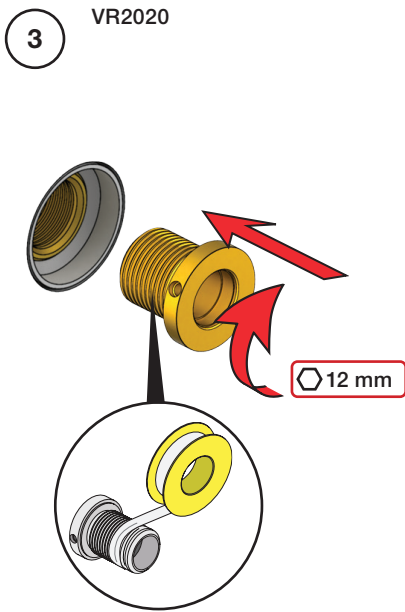

VOLA 080, 080D, 080DK, 080K, 080W

Fitting instruction  
 Montageanleitung  
 Monteringsvejledning  
 Monteringsvægledning  
 Montage hanleiding  
 Manuel de montage

Data	Bar:	1	2	3	4	5
081/081K	(l/min)	8	12	14	17	19
	(Gal/min)	2.1	3.2	3.7	4.5	5.0
081D	(l/min)	14	20	25	29	32
	(Gal/min)	3.7	5.3	6.6	7.7	8.5
080W	(l/min)	23	33	40	46	52
	(Gal/min)	6.1	8.6	11	12	14
 Max. 65°C. 150°F						

**VR161:**  
 VR161K: 7 l/min - 1.8 Gal/min  
 VR161D: 9 l/min - 2.5 Gal/min  
 VR161F: 14 l/min - 3.7 Gal/min

080W: Min. flow: 14 l/min - 3.7 Gal/min.

www.vola.com

mnt\_080\_V1\_40998355

5 705230 341507

vola

Extension      Forlængerdele      Verlængstukken  
Verlängerung      Förlängning      Modification

T	Y	VR2019/2020
3 - 15 mm	110 - 98 mm	Std.
15 - 25 mm	98 - 88 mm	+10
25 - 35 mm	88 - 78 mm	+20
35 - 45 mm	78 - 68 mm	+30
45 - 55 mm	68 - 58 mm	+40
55 - 65 mm	58 - 48 mm	+50