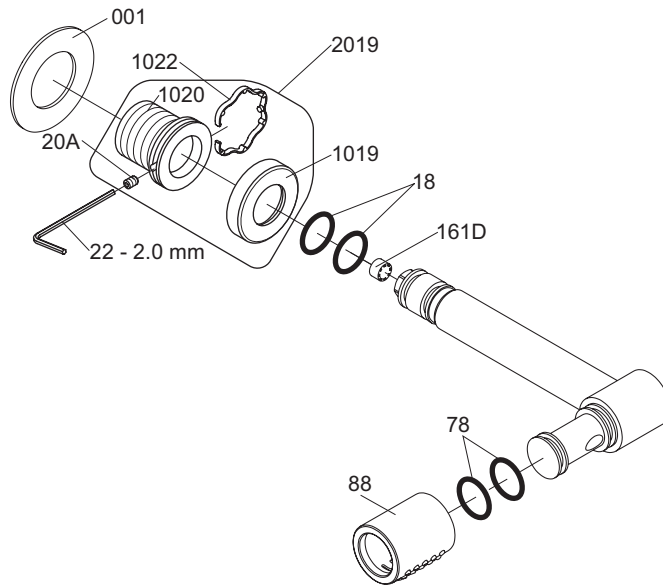

VOLA 080, 080D, 080DK, 080K, 080W

Fitting instruction  
 Montageanleitung  
 Monteringsvejledning  
 Monteringsvægledning  
 Montage hanleiding  
 Manuel de montage

Data	Bar:	1	2	3	4	5
081/081K	(l/min)	8	12	14	17	19
	(Gal/min)	2.1	3.2	3.7	4.5	5.0
081D	(l/min)	14	20	25	29	32
	(Gal/min)	3.7	5.3	6.6	7.7	8.5
080W	(l/min)	23	33	40	46	52
	(Gal/min)	6.1	8.6	11	12	14
 Max. 65°C. 150°F						

Extension      Forlængerdele      Verlængstukken  
Verlängerung      Förlängning      Modification

T	Y	VR2019/2020
3 - 15 mm	110 - 98 mm	Std.
15 - 25 mm	98 - 88 mm	+10
25 - 35 mm	88 - 78 mm	+20
35 - 45 mm	78 - 68 mm	+30
45 - 55 mm	68 - 58 mm	+40
55 - 65 mm	58 - 48 mm	+50

080

080K

080D

080DK

1902

VR1020K VR20A, VR22, VR1020, VR1022  
VR2019: VR20A, VR22, VR1019, VR1020, VR1022

vola

Lunavej 2  
DK-8700 Horsens  
Tlf : + 45 7023 5500  
sales@vola.com  
www.vola.com