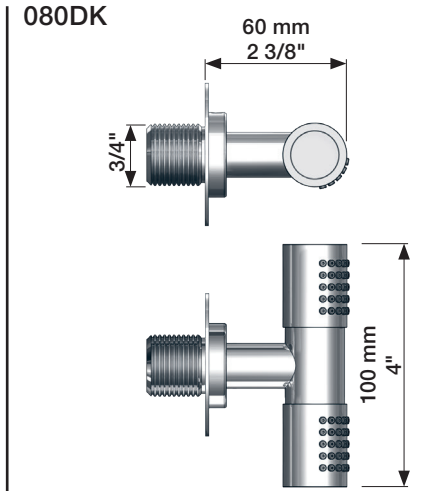

VOLA 080, 080D, 080DK, 080K, 080W

Fitting instruction  
 Montageanleitung  
 Monteringsvejledning  
 Monteringsvægledning  
 Montage hanleiding  
 Manuel de montage

Data	Bar:	1	2	3	4	5
081/081K	(l/min)	8	12	14	17	19
	(Gal/min)	2.1	3.2	3.7	4.5	5.0
081D	(l/min)	14	20	25	29	32
	(Gal/min)	3.7	5.3	6.6	7.7	8.5
080W	(l/min)	23	33	40	46	52
	(Gal/min)	6.1	8.6	11	12	14
 Max. 65°C. 150°F						

**VR161:**  
 VR161K: 7 l/min - 1.8 Gal/min  
 VR161D: 9 l/min - 2.5 Gal/min  
 VR161F: 14 l/min - 3.7 Gal/min

080W: Min. flow: 14 l/min - 3.7 Gal/min.

www.vola.com

mnt\_080\_V1\_40998355

5 705230 341507

vola

Extension      Forlængerdele      Verlængstukken  
Verlängerung      Förlängning      Modification

T	Y	VR2019/2020
3 - 15 mm	110 - 98 mm	Std.
15 - 25 mm	98 - 88 mm	+10
25 - 35 mm	88 - 78 mm	+20
35 - 45 mm	78 - 68 mm	+30
45 - 55 mm	68 - 58 mm	+40
55 - 65 mm	58 - 48 mm	+50