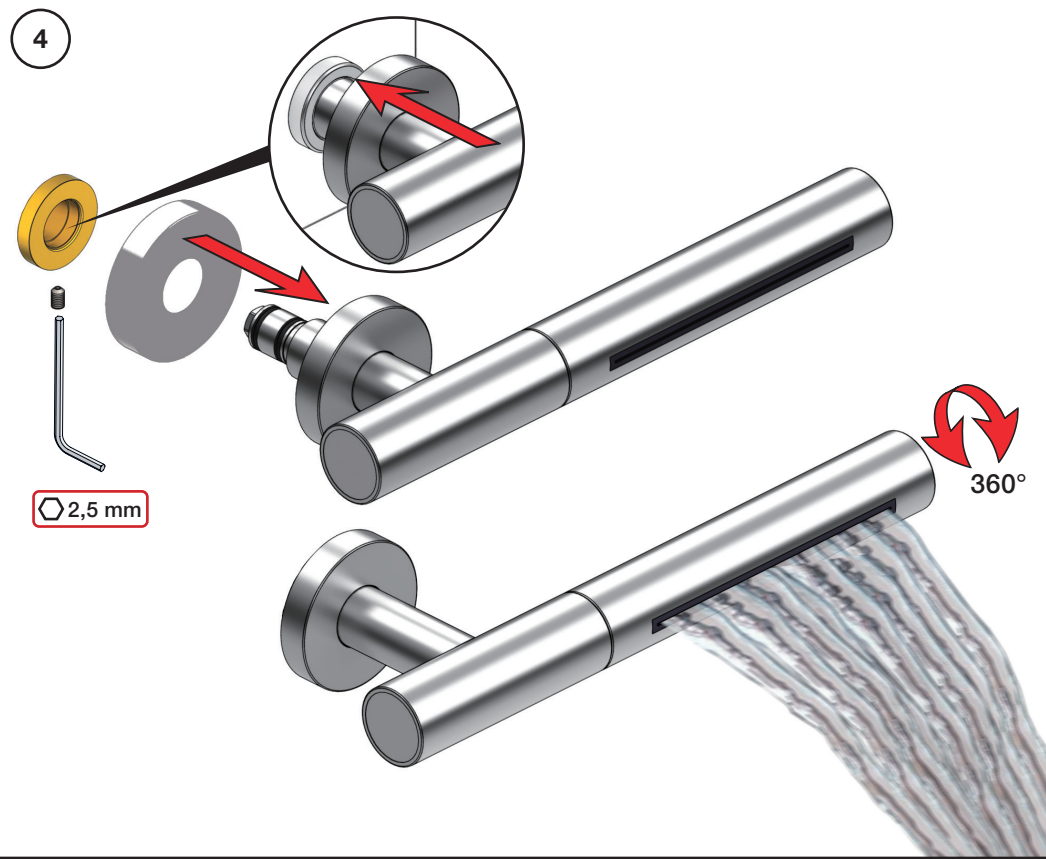

**VR161:**  
 VR161K: 7 l/min - 1.8 Gal/min  
 VR161D: 9 l/min - 2.5 Gal/min  
 VR161F: 14 l/min - 3.7 Gal/min

080W: Min. flow: 14 l/min - 3.7 Gal/min.

www.vola.com

mnt\_080\_V1\_40998355

5 705230 341507

vola

Extension      Forlængerdele      Verlængstukken  
Verlängerung      Förlängning      Modification

T	Y	VR2019/2020
3 - 15 mm	110 - 98 mm	Std.
15 - 25 mm	98 - 88 mm	+10
25 - 35 mm	88 - 78 mm	+20
35 - 45 mm	78 - 68 mm	+30
45 - 55 mm	68 - 58 mm	+40
55 - 65 mm	58 - 48 mm	+50