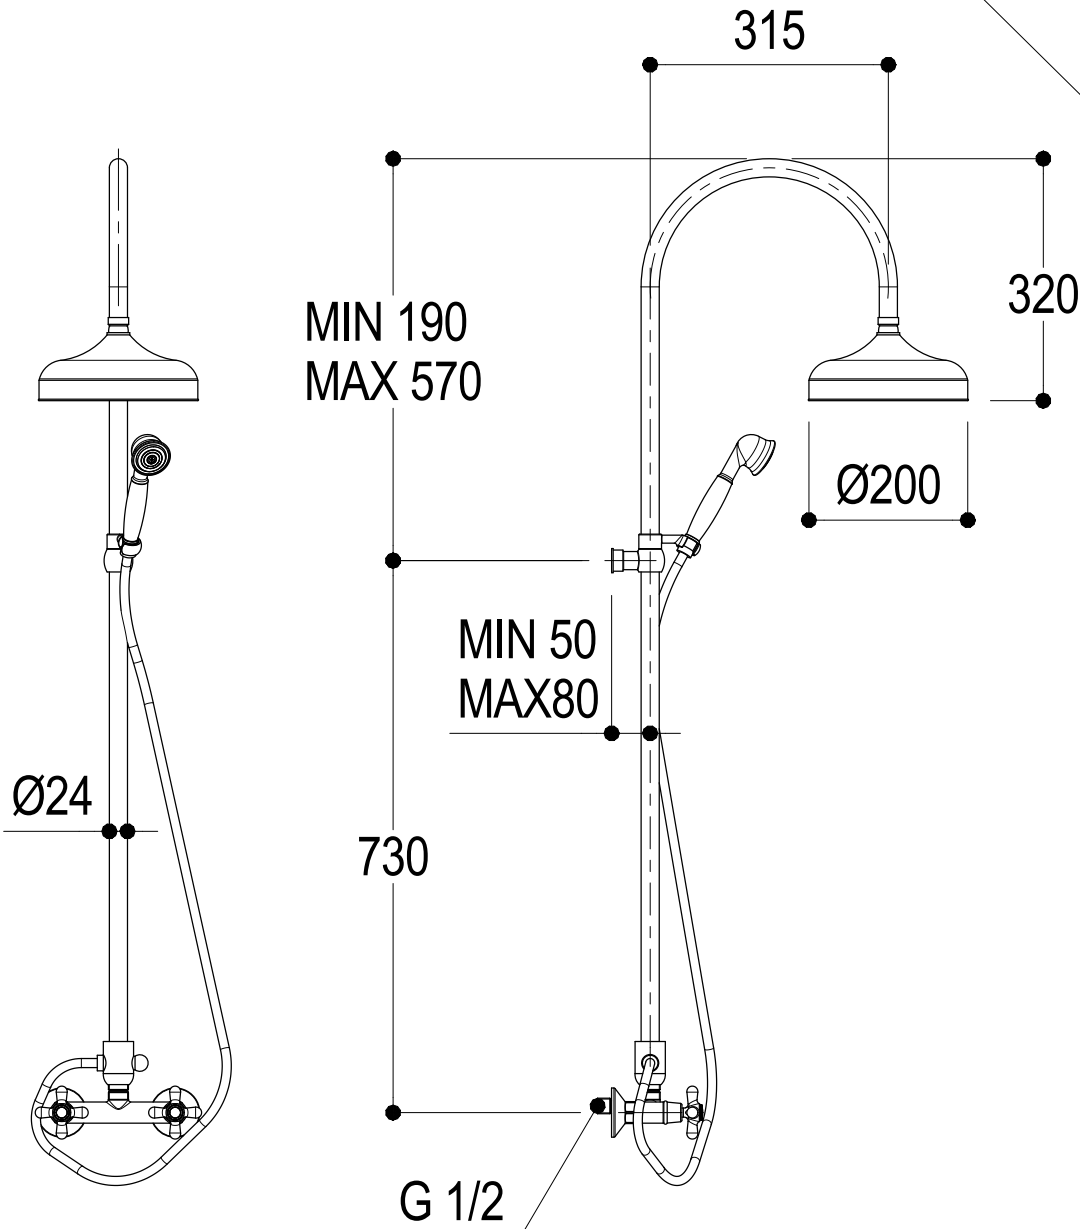

# SCHEDA TECNICA / TECHNICAL DATA

RUBINETTERIE RITMONIO S.R.L. si riserva tutti i diritti connessi con il presente documento e con l'oggetto o la materia ivi rappresentati con divieto di riprodurlo, utilizzarlo o renderlo accessibile a terzi in assenza di previa autorizzazione. Disegno CAD non modificabile a mano

Vista ISO

**Ritmonio**  
Living a quality experience.  
13019 VARALLO - (VC) - ITALY

SERIE	RITRò	CODICE	PR42047C
DENOMINAZIONE	Gruppo esterno per doccia con soffione External group for shower		

DATA EMISSIONE	10/07/17
REVISIONE	1
	11/12/18