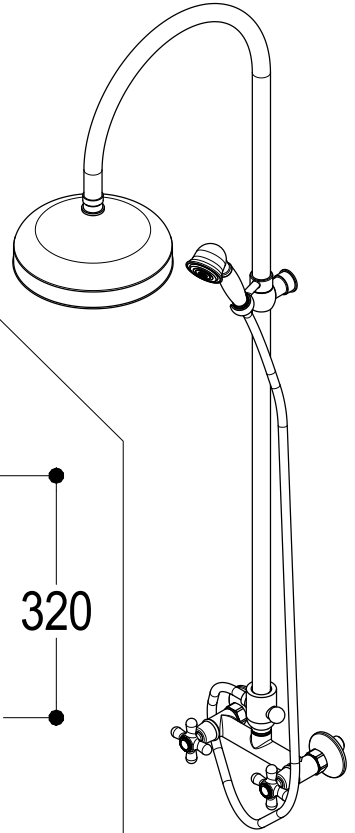

# SCHEDA TECNICA / TECHNICAL DATA

RUBINETTERIE RITMONIO S.R.L. si riserva tutti i diritti connessi con il presente documento e con l'oggetto o la materia ivi rappresentati con divieto di riprodurlo, utilizzarlo o renderlo accessibile a terzi in assenza di previa autorizzazione. Disegno CAD non modificabile a mano

Vista ISO

**Ritmonio**  
Living a quality experience.  
13019 VARALLO - (VC) - ITALY

SERIE	RITRò	CODICE	PR42047C
DENOMINAZIONE	Gruppo esterno per doccia con soffione External group for shower		

DATA EMISSIONE	10/07/17
REVISIONE	1
	11/12/18