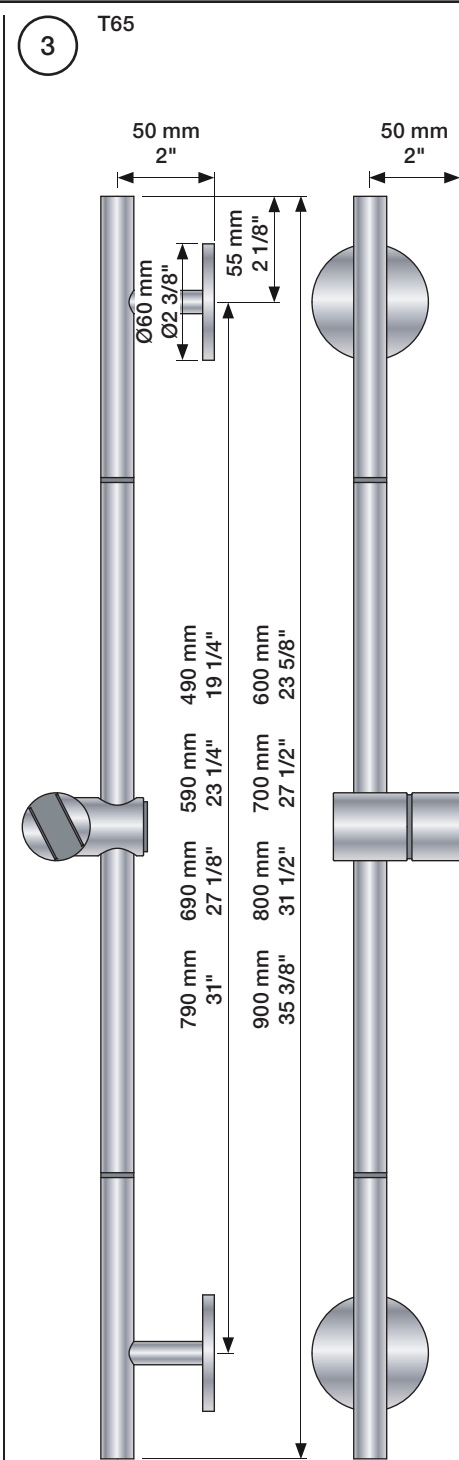

Fitting instruction
 Montageanleitung
 Monteringsvejledning
 Monteringsvægledning
 Montage hanleiding
 Manuel de montage

Data	Bar:	1	2	3	4	5
T60	(l/min) (Gal/min)	6.9 1.8	9.8 2.6	12 3.2	14 3.7	15 4.1
	Max. 65°C. 150°F					

USA:
 Max. flow rate:
 2 Gal/min

Service - VR556

VR1020K: VR20A, VR22, VR1020, VR1022
 VR2019: VR20A, VR22, VR1019, VR1020, VR1022

vola
 Lunavej 2
 DK-8700 Horsens
 Tlf : + 45 7023 5500
 sales@vola.com
 www.vola.com

VOLA 070, 070R 070-HT2

Date
 Apr. 21

Rev.
 5

Sheet
 SB 16