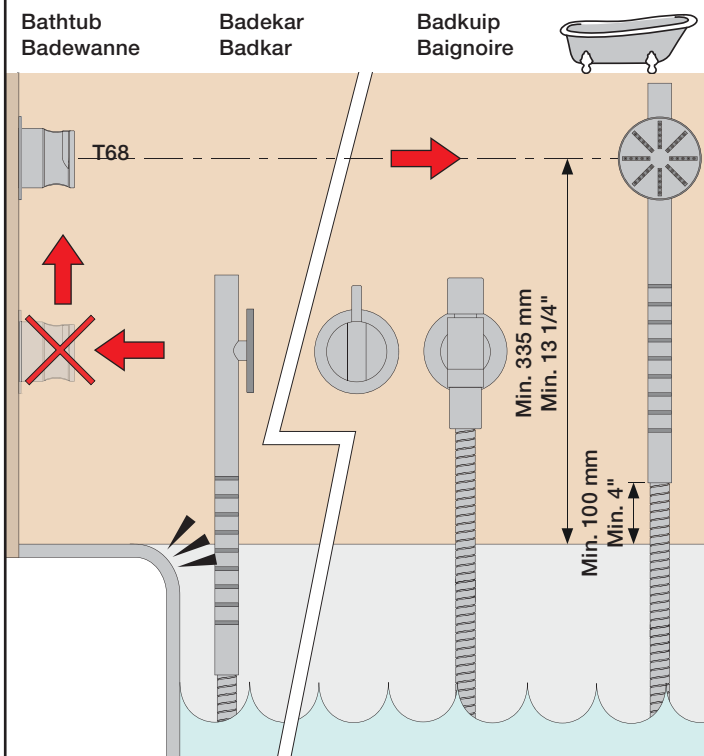

Fitting instruction
 Montageanleitung
 Monteringsvejledning
 Monteringsvægledning
 Montage hanleiding
 Manuel de montage

Data	Bar:	1	2	3	4	5
T60	(l/min) (Gal/min)	6.9 1.8	9.8 2.6	12 3.2	14 3.7	15 4.1
	Max. 65°C. 150°F					

USA:
 Max. flow rate:
 2 Gal/min

Service - VR556

VR1020K: VR20A, VR22, VR1020, VR1022
 VR2019: VR20A, VR22, VR1019, VR1020, VR1022

vola
 Lunavej 2
 DK-8700 Horsens
 Tlf : + 45 7023 5500
 sales@vola.com
 www.vola.com