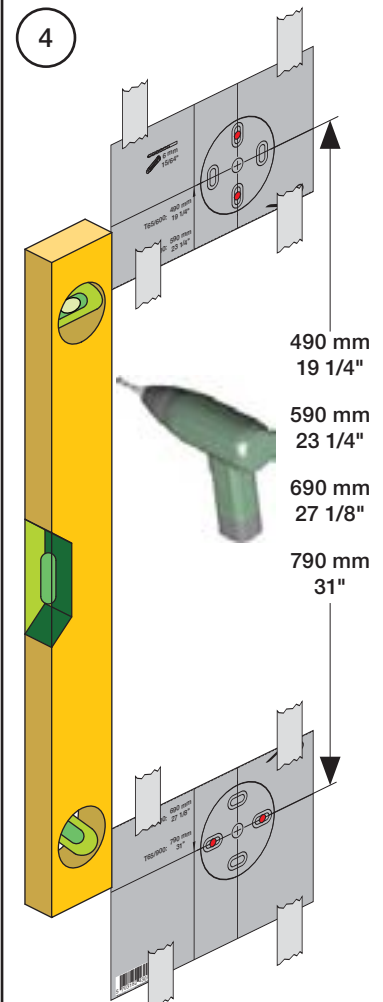

Fitting instruction
 Montageanleitung
 Monteringsvejledning
 Monteringsvægledning
 Montage hanleiding
 Manuel de montage

Data	Bar:	1	2	3	4	5
T60	(l/min) (Gal/min)	6.9 1.8	9.8 2.6	12 3.2	14 3.7	15 4.1
	Max. 65°C. 150°F					

USA:
 Max. flow rate:
 2 Gal/min

Service - VR556

VR1020K: VR20A, VR22, VR1020, VR1022
 VR2019: VR20A, VR22, VR1019, VR1020, VR1022

vola
 Lunavej 2
 DK-8700 Horsens
 Tlf : + 45 7023 5500
 sales@vola.com
 www.vola.com