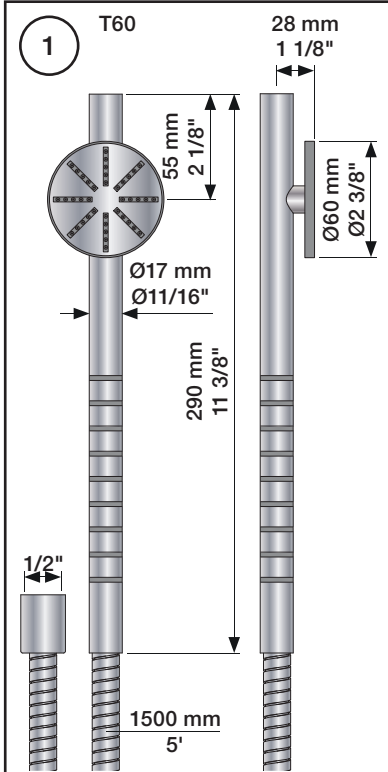

Fitting instruction
 Montageanleitung
 Monteringsvejledning
 Monteringsvægledning
 Montage hanleiding
 Manuel de montage

Data	Bar:	1	2	3	4	5
T60	(l/min) (Gal/min)	6.9 1.8	9.8 2.6	12 3.2	14 3.7	15 4.1
	Max. 65°C. 150°F					

USA:
 Max. flow rate:
 2 Gal/min

Service - VR556

VR1020K: VR20A, VR22, VR1020, VR1022
 VR2019: VR20A, VR22, VR1019, VR1020, VR1022

vola
 Lunavej 2
 DK-8700 Horsens
 Tlf : + 45 7023 5500
 sales@vola.com
 www.vola.com

VOLA 070, 070R 070-HT2

Date
 Apr. 21

Rev.
 5

Sheet
 SB 16