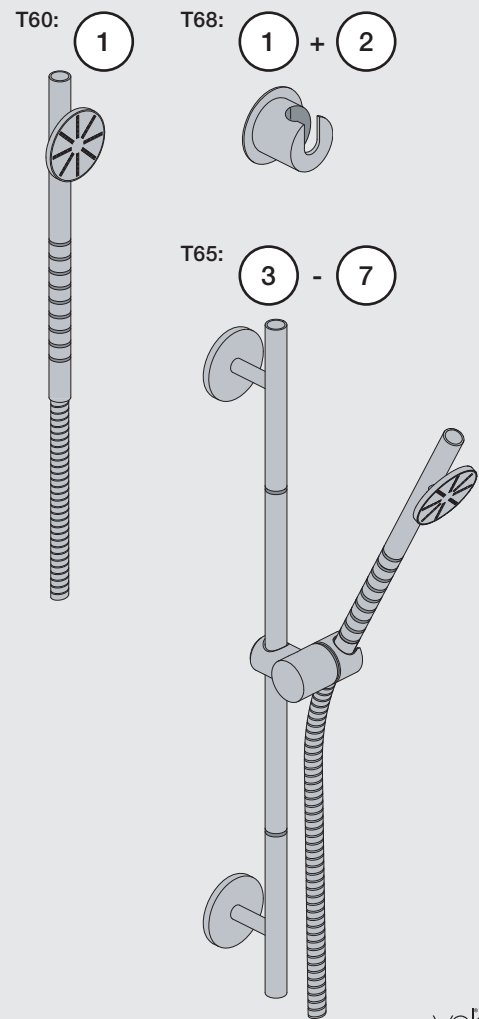

Fitting instruction
 Montageanleitung
 Monteringsvejledning
 Monteringsvægledning
 Montage hanleiding
 Manuel de montage

Data	Bar:	1	2	3	4	5
T60	(l/min) (Gal/min)	6.9 1.8	9.8 2.6	12 3.2	14 3.7	15 4.1
	Max. 65°C. 150°F					

USA:
 Max. flow rate:
 2 Gal/min

Service - VR556

VR1020K: VR20A, VR22, VR1020, VR1022
 VR2019: VR20A, VR22, VR1019, VR1020, VR1022

vola
 Lunavej 2
 DK-8700 Horsens
 Tlf : + 45 7023 5500
 sales@vola.com
 www.vola.com

VOLA 070, 070R 070-HT2

Date
 Apr. 21

Rev.
 5

Sheet
 SB 16