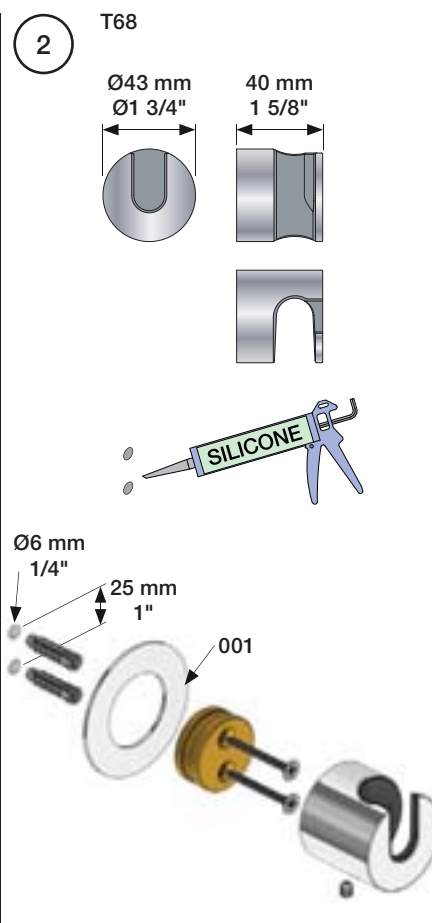

Fitting instruction
 Montageanleitung
 Monteringsvejledning
 Monteringsvægledning
 Montage hanleiding
 Manuel de montage

Data	Bar:	1	2	3	4	5
T60	(l/min) (Gal/min)	6.9 1.8	9.8 2.6	12 3.2	14 3.7	15 4.1
	Max. 65°C. 150°F					

USA:
 Max. flow rate:
 2 Gal/min

Service - VR556

VR1020K: VR20A, VR22, VR1020, VR1022
 VR2019: VR20A, VR22, VR1019, VR1020, VR1022

vola
 Lunavej 2
 DK-8700 Horsens
 Tlf : + 45 7023 5500
 sales@vola.com
 www.vola.com

VOLA 070, 070R 070-HT2

Date
 Apr. 21

Rev.
 5

Sheet
 SB 16