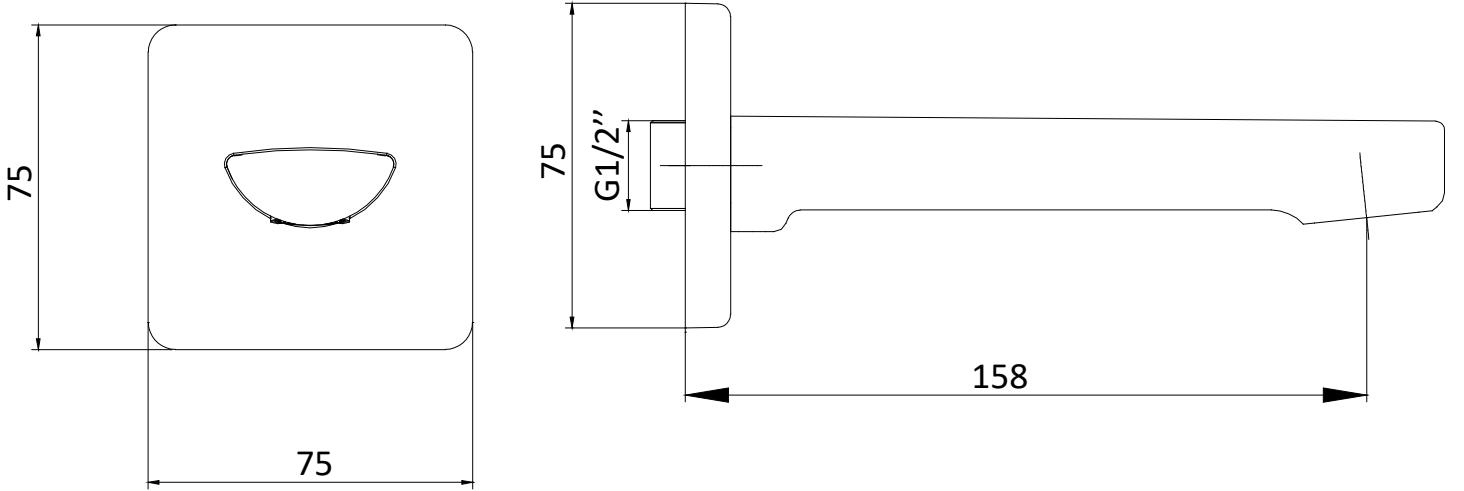

ANKASTRE BANYO/DUŐ BATARYALARI CONCEALED BATH/SHOWER MIXERS

Ürün Kodu : 102859206-K - Ankaſtre Banyo Bataryası Çıkıő Ucu Grubu - Altın Görünümlü (**İhracat Kodu:** 102859206EX-K)

Product Code: 102859206-K - Concealed Bath Mixer Spout Group - Gold Effect (**Export Code:** 102859206EX-K)

*Localization product codes are available.

Mart 2020 / March 2020

www.eca.com.tr

E.C.A. önceden haber vermeksizin, ürünler ve ürünlerin teknik detaylarında deęiőiklik yapma hakkını saklı tutar.

We reserve the right to alter product specification and colors and to make technical modifications without prior notice.

Elginkan