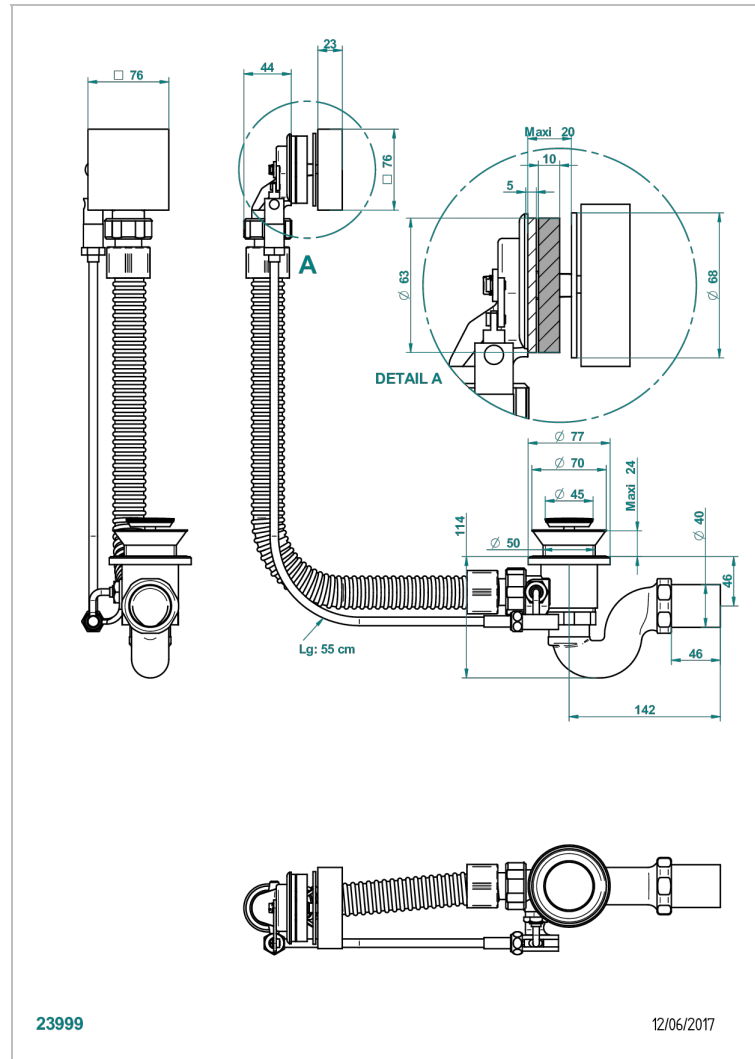

# PROFIL С РУКОЯТКАМИ

A6B-300

Перелив для ванны - модель THG

THG<sup>®</sup>  
PARIS

23999

12/06/2017

## ХАРАКТЕРИСТИКИ

- Profil с рукоятками
- Перелив для ванны - модель THG