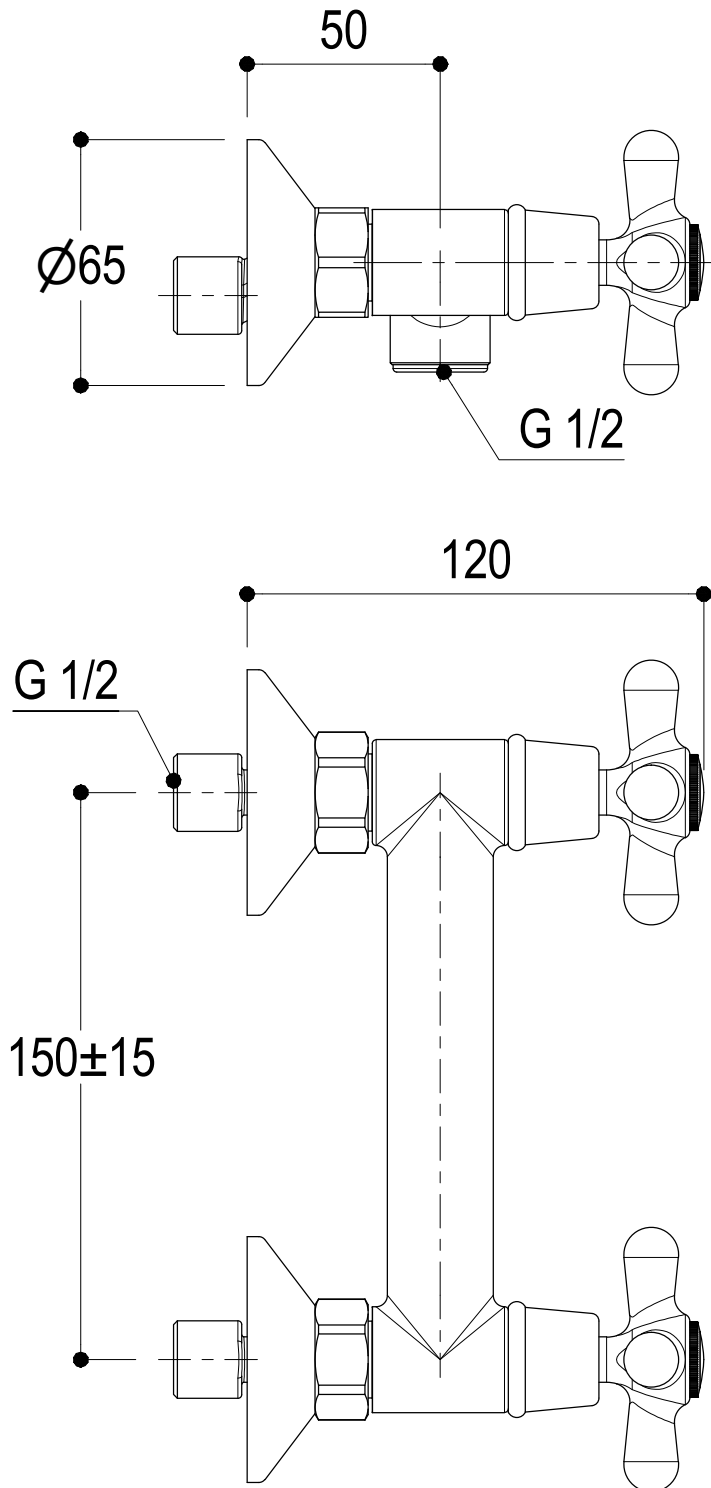

SCHEDA TECNICA / TECHNICAL DATA

RUBINETTERIE RITMONIO S.R.L. si riserva tutti i diritti connessi con il presente documento e con l'oggetto o la materia ivi rappresentati con divieto di riprodurlo, utilizzarlo o renderlo accessibile a terzi in assenza di previa autorizzazione. Disegno CAD non modificabile a mano

 Living a quality experience. 13019 VARALLO - (VC) - ITALY	SERIE	RITRO'	CODICE	PR42046	DATA EMISSIONE	27/08/15
	DENOMINAZIONE	Gruppo doccia esterno uscita inferiore				
REVISIONE	EMESSO		APPROVATO			
—	BIGLIA M.		GIUSTO C.			