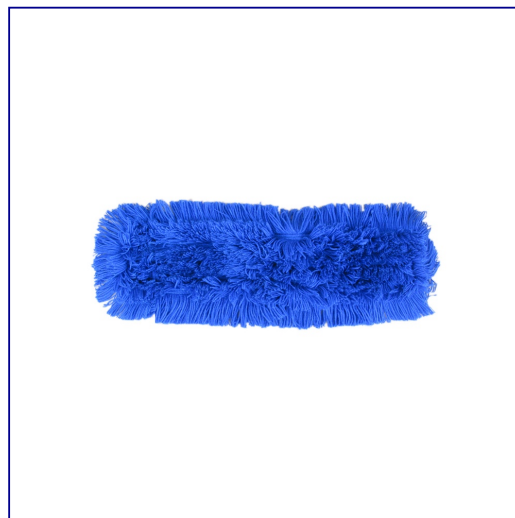

**Mop DUSTMOP akrylowy szeroko 60 cm****symbol: SDF204**

Akrylowy mop do zmiatania o włóciwościach antystatycznych. Doskonały do wszelkich powierzchni. Znakomicie sprawdza się wszędzie tam, gdzie mamy do czynienia z kurzem. Nie należy stosować w przypadku mokrych powierzchni. Prać bez rodzących zmiękańcych.

Pasuje do stela  
TR20, SK005

**Parametry**

szeroko	60 cm
---------	-------