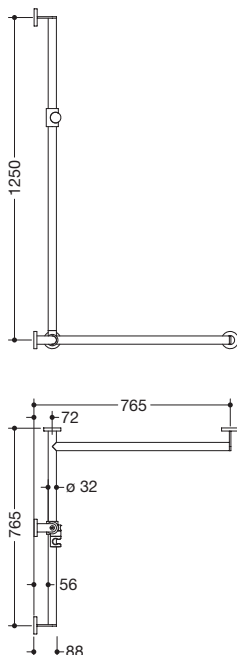

**Produktdatenblatt**  
**Duschhandlauf mit verschiebbarer**  
**Brausehalterstange 900.35.300XA**

### Duschhandlauf mit verschiebbarer Brausehalterstange 900.35.300XA

- senkrecht und waagrecht angeordnete, im rechten Winkel verbundene Stangen mit Befestigungsrosetten und Brausehalter
- mit seitlich (zur Montage) verschiebbarer Brausehalterstange
- Ausführung rechts
- senkrechte Länge 1250 mm, waagrechte Längen (Eckmontage) je 765 mm, 88 mm tief
- Stangendurchmesser 32 mm, Rohrstärke 2 mm, Rosettendurchmesser 70 mm
- aus hochwertigem Edelstahl, matt geschliffen
- Brausehalter aus hochwertigem matten Polyamid in den HEWI Farben 98 (Signalweiß) und 92 (Anthrazitgrau)
- geeignet für Handbrausen verschiedener Hersteller
- Brausehalter kann stufenlos geneigt und nach Betätigen einer großflächigen Drucktaste in der Höhe verstellt werden
- konische Aufnahme am Brausehalter erleichtert das Einhängen der Handbrause
- reduzierte Anzahl Befestigungsrosetten durch innovative Eckverbindung
- inklusive korrosionsfreiem und geprüftem HEWI Befestigungsmaterial zur Wandmontage sowie Dichtband zur Abdichtung der Bohrpunkte
- geeignet für HEWI Einhängesitze 900.51..., 950.51..., 802.51... und 801.51.100, 801.51D100 und 801.51FR101

### Abmessungen in mm