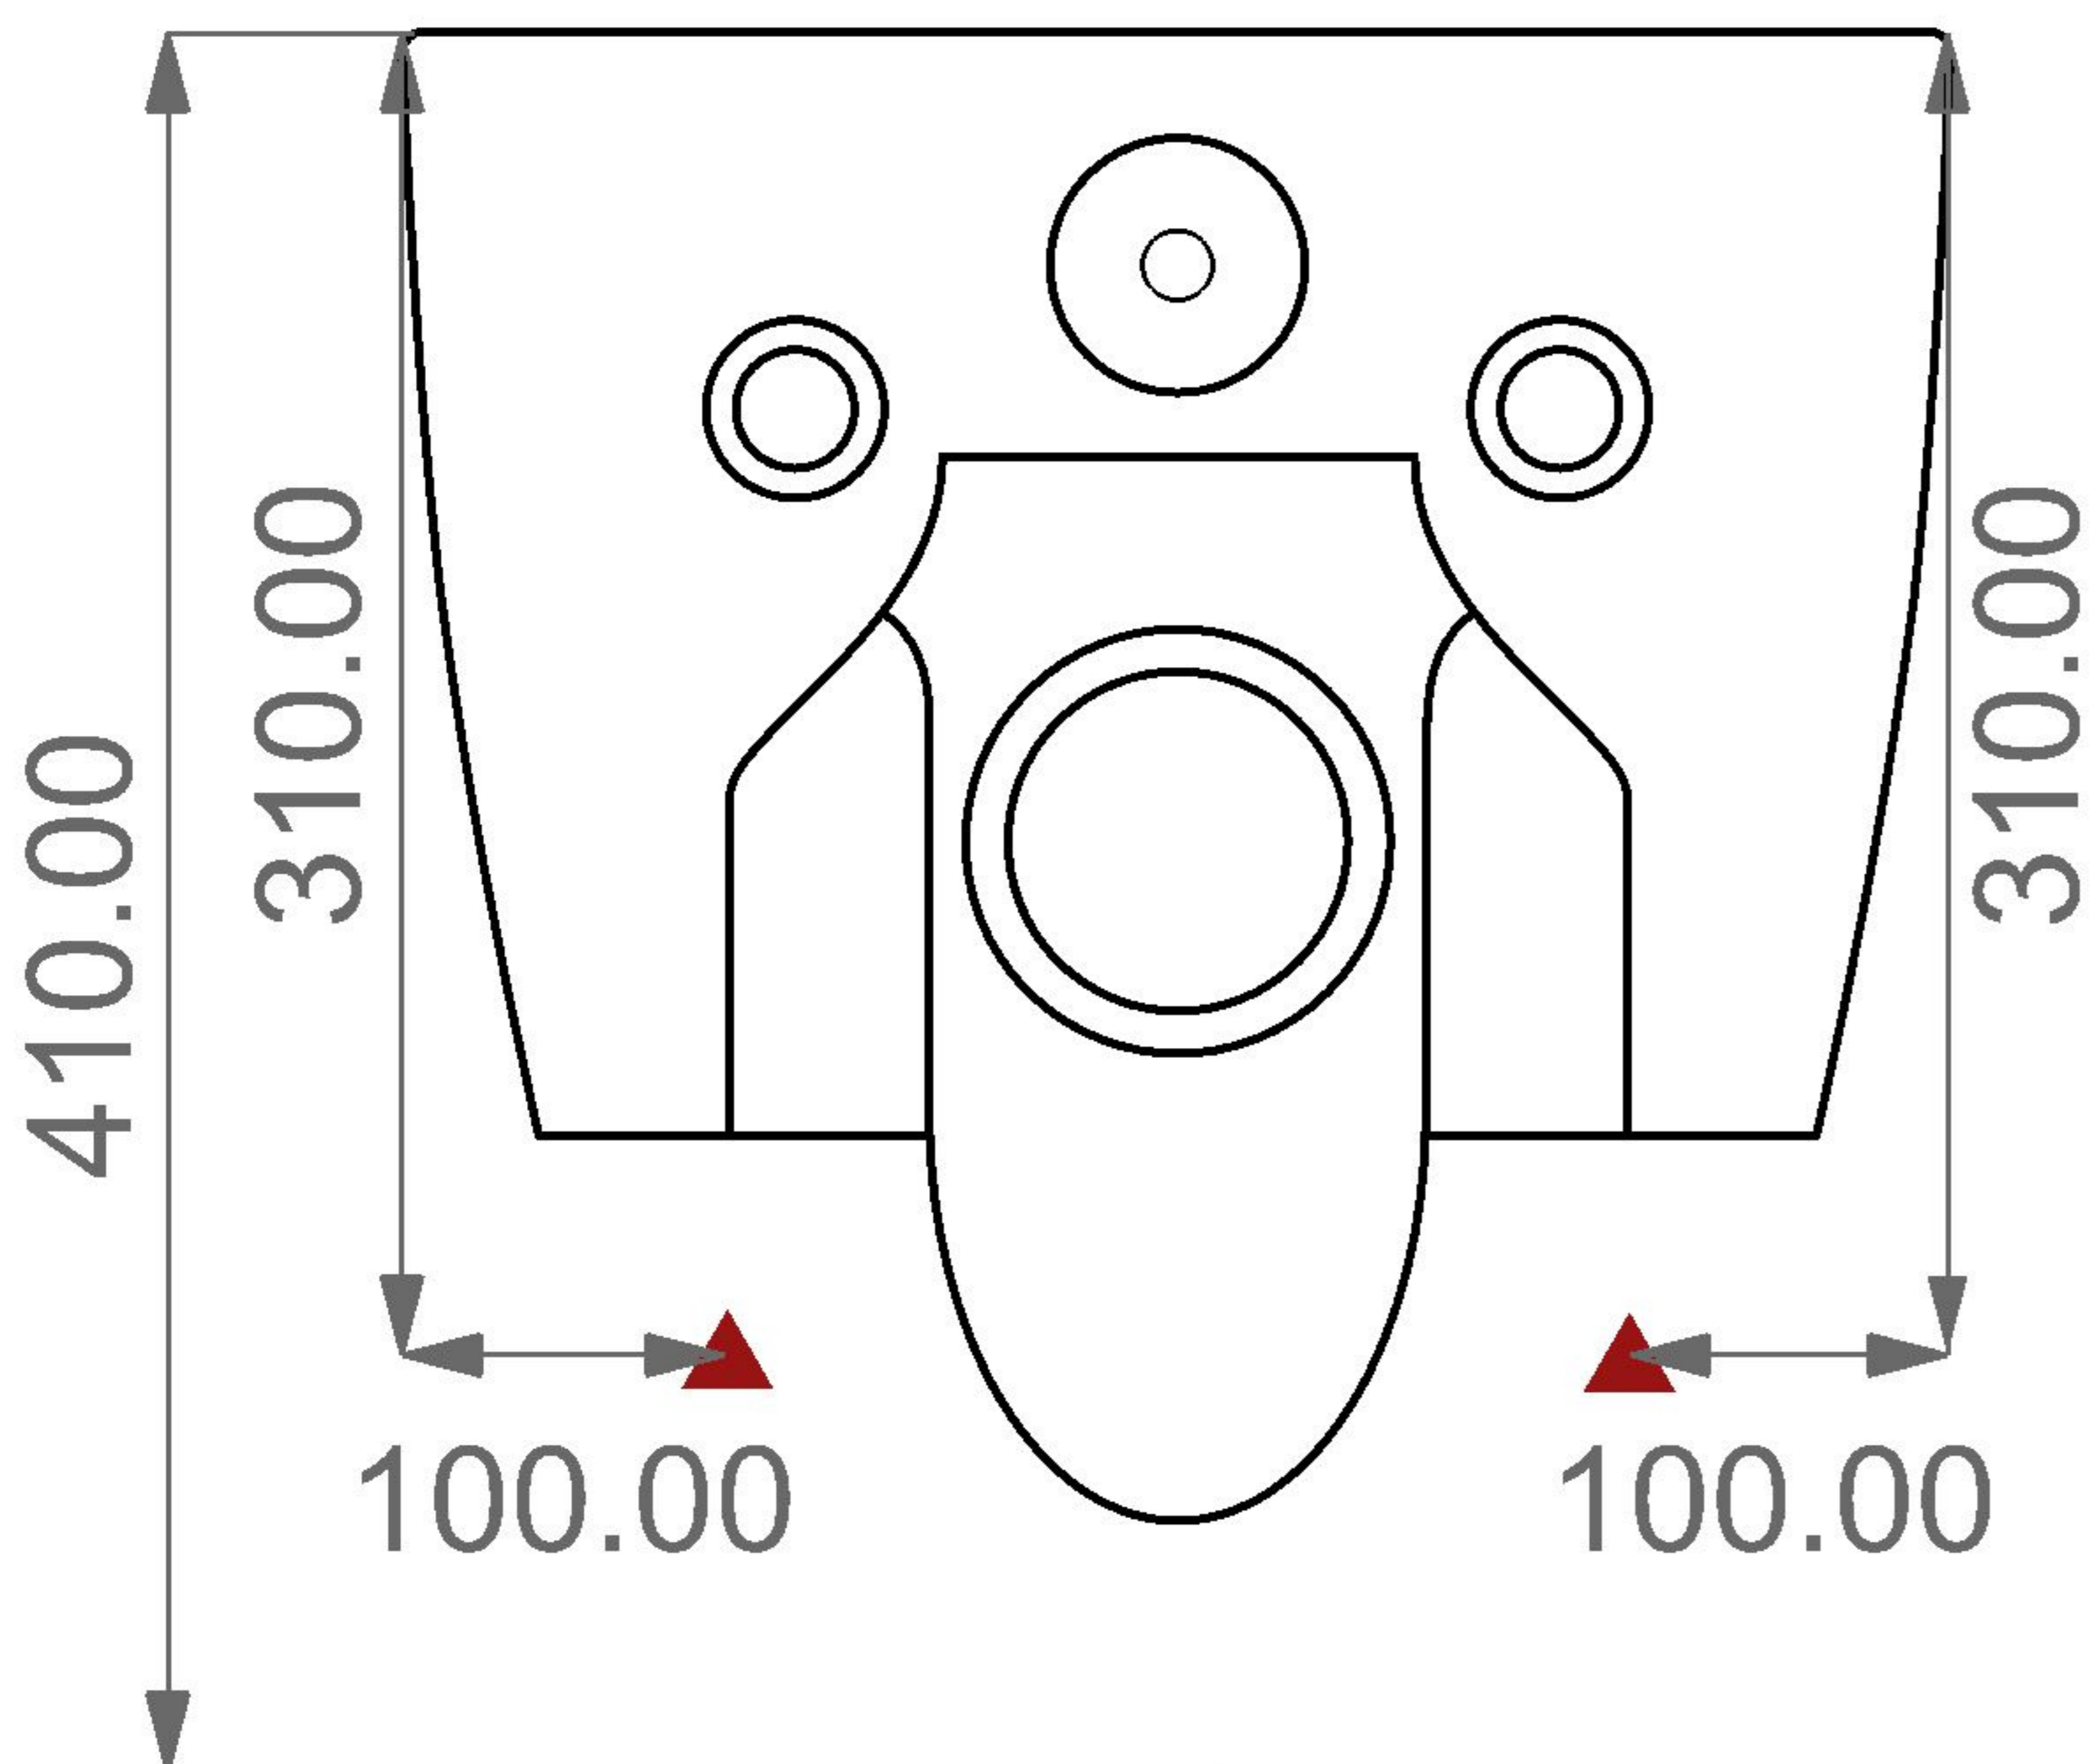

Vaso sospeso Like con
sistema di scarico Smart Clean

*Like wc wall-hung with
Smart Clean flushing system*

Cod. LKWCSO

Dispositivo vaso/bidet

Wc/bidet device

Cod. ACS114

Predisposizione consigliata attacco
acqua, Dx o Sx, in caso di utilizzo
del dispositivo erogazione acqua
per funzione vaso/bidet
(Cod. ACS 114)

*Inlet water connection suggest,
left or right, in case of use of water
supply device for wc/bidet working
(Cod. ACS 114)*