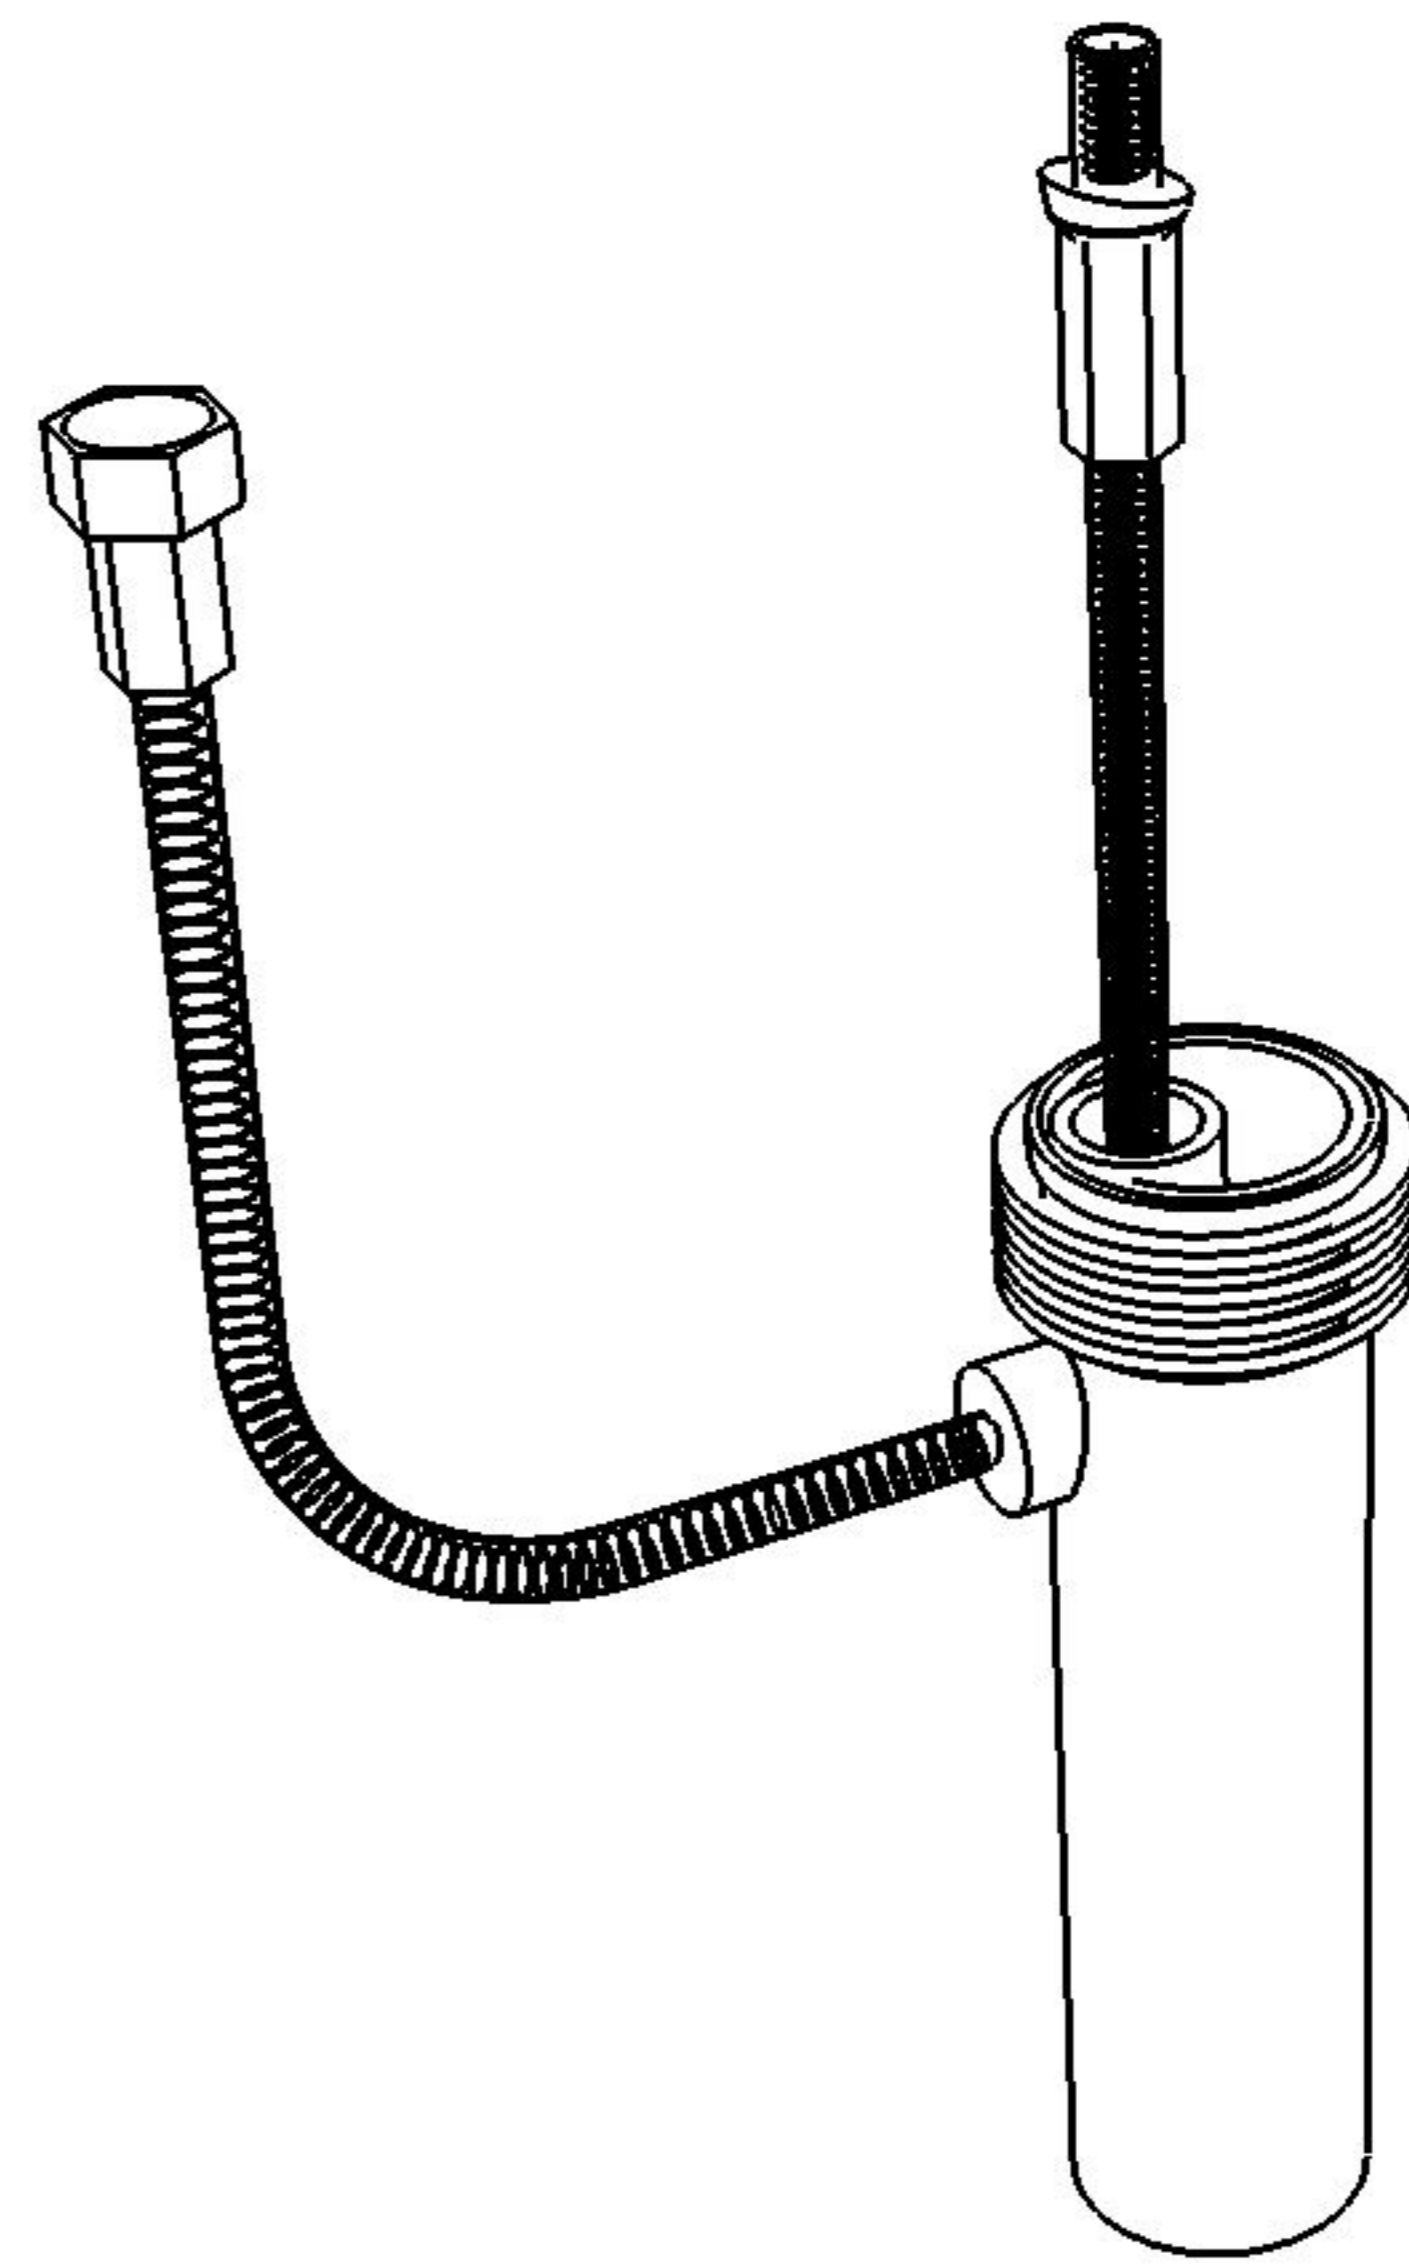

Vaso sospeso Like con
sistema di scarico Smart Clean

*Like wc wall-hung with
Smart Clean flushing system*

Cod. LKWCSO

Dispositivo vaso/bidet

Wc/bidet device

Cod. ACS114

Predisposizione consigliata attacco
acqua, Dx o Sx, in caso di utilizzo
del dispositivo erogazione acqua
per funzione vaso/bidet
(Cod. ACS 114)

*Inlet water connection suggest,
left or right, in case of use of water
supply device for wc/bidet working
(Cod. ACS 114)*