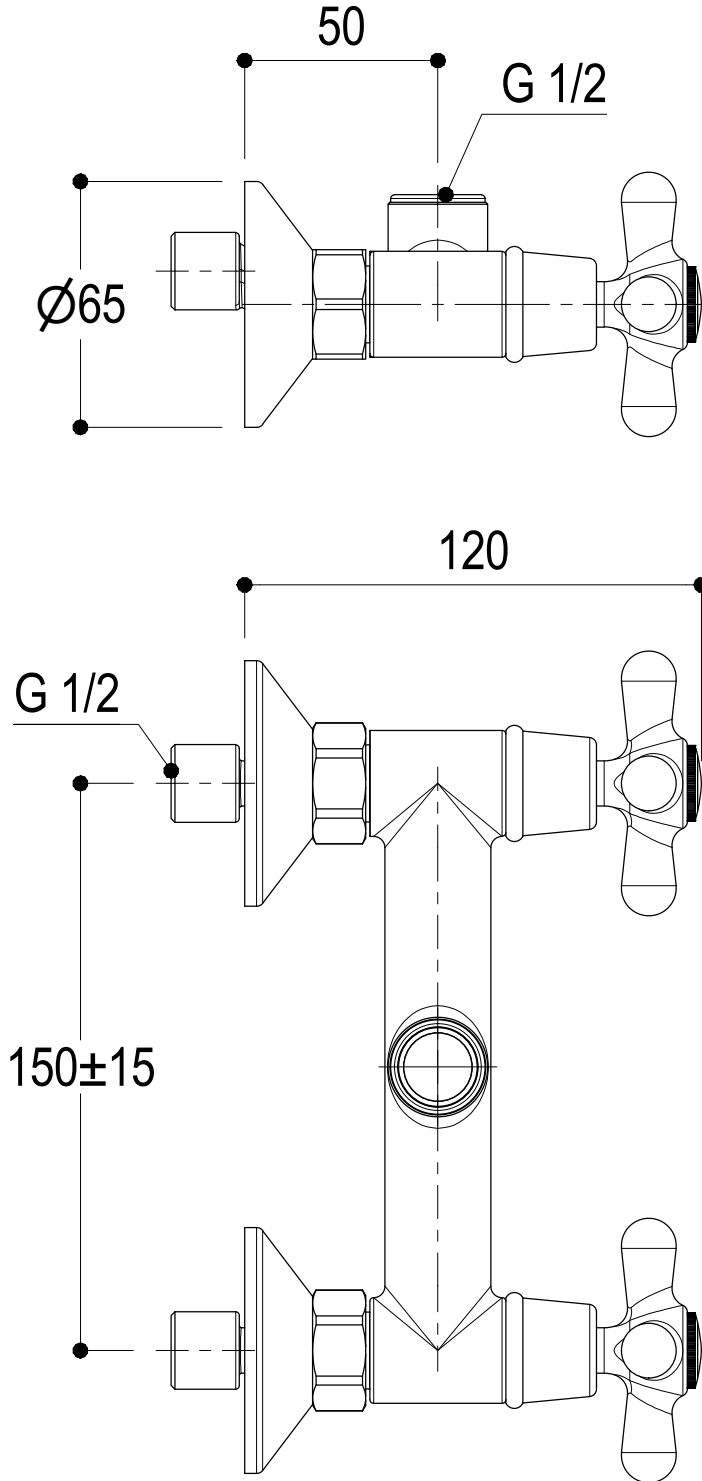

SCHEMA TECNICA / TECHNICAL DATA

RUBINETTERIE RITMONIO S.R.L. si riserva tutti i diritti connessi con il presente documento e con l'oggetto o la materia ivi rappresentati con divieto di riprodurlo, utilizzarlo o renderlo accessibile a terzi in assenza di previa autorizzazione. Disegno CAD non modificabile a mano

RUBINETTERIE RITMONIO S.R.L. will claim all rights related to the present document and with the object or subject represented therein with the prohibition of reproduction, use or disclosure to third parties without previous permission. The Cad plan is not alterable by hand

<b style="font-size: 24px;">Ritmonio Living a quality experience. 13019 VARALLO - (VC) - ITALY	SERIE	RITRO'	CODICE	PR42047	DATA EMISSIONE	27/08/15	
	DENOMINAZIONE						Gruppo doccia esterno uscita superiore
REVISIONE	EMESSO	BIGLIA M.	APPROVATO	GIUSTO C.