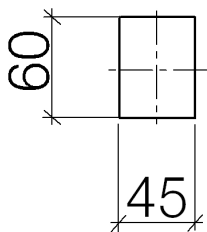

Душ - Различные серии
дверная ручка - платина матовая
Артикулный номер: 11 000 980-06

платина матовая

Для данного артикула требуются комплектующие.

размерный чертеж

Все величины в мм / дюймах = мм x 0,0394