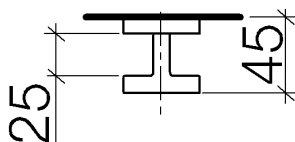

Душ - Различные серии  
дверная ручка - платина матовая  
Артикулный номер: 11 000 980-06

платина матовая

Для данного артикула требуются комплектующие.

размерный чертеж

Все величины в мм / дюймах = мм x 0,0394