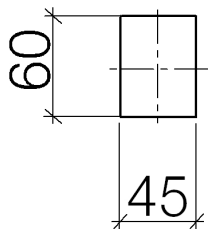

Душ - Различные серии  
дверная ручка - платина матовая  
Артикулный номер: 11 000 980-06

платина матовая

Для данного артикула требуются комплектующие.

размерный чертеж

Все величины в мм / дюймах = мм x 0,0394