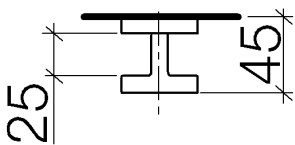

Душ - Различные серии
дверная ручка - платина матовая
Артикульный номер: 11 000 980-06

платина матовая

Для данного артикула требуются комплектующие.

размерный чертеж

Все величины в мм / дюймах = мм x 0,0394