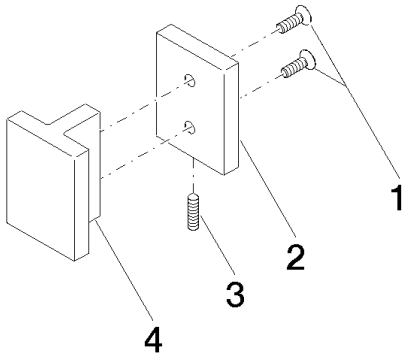

хром
11 000 980-00

чёрный матовый
11 000 980-33

Другие поверхности по запросу (x-tra Service)

12 350 970 90
Набор для крепления для
одностороннего монтажа -

12 351 970 90
Набор для крепления для
двустороннего монтажа -

Душ - Различные серии
дверная ручка - платина матовая
Артикульный номер: 11 000 980-06

Спецификация запасных частей

| № | Артикульный № | Наименование | Расходуемое кол-во |
|---|--------------------|---|--------------------|
| 1 | 09 30 30 170 90 | Крепление М5 x 16 мм | 2 |
| 2 | 08 17 98 557-06 | Покрытие 45 x 60 x 10 мм - платина матовая | 1 |
| 3 | 04 31 11 113 00 90 | Крепление М5 x 12 мм | 1 |
| 4 | 08 17 98 558-06 | Держатель 45 x 35 x 60 мм - платина матовая | 1 |