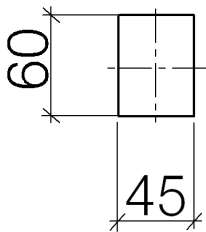

Душ - Различные серии
дверная ручка - платина матовая
Артикульный номер: 11 000 980-06

платина матовая

Для данного артикула требуются комплектующие.

размерный чертеж

Все величины в мм / дюймах = мм x 0,0394

Душ - Различные серии
дверная ручка - платина матовая
Артикульный номер: 11 000 980-06

Спецификация запасных частей

| № | Артикульный № | Наименование | Расходуемое кол-во |
|---|--------------------|---|--------------------|
| 1 | 09 30 30 170 90 | Крепление М5 x 16 мм | 2 |
| 2 | 08 17 98 557-06 | Покрытие 45 x 60 x 10 мм - платина матовая | 1 |
| 3 | 04 31 11 113 00 90 | Крепление М5 x 12 мм | 1 |
| 4 | 08 17 98 558-06 | Держатель 45 x 35 x 60 мм - платина матовая | 1 |