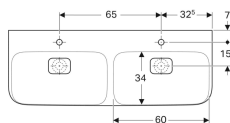

## Двойная раковина Geberit myDay

Образец

### Объем поставки

- Пробка сливного отверстия