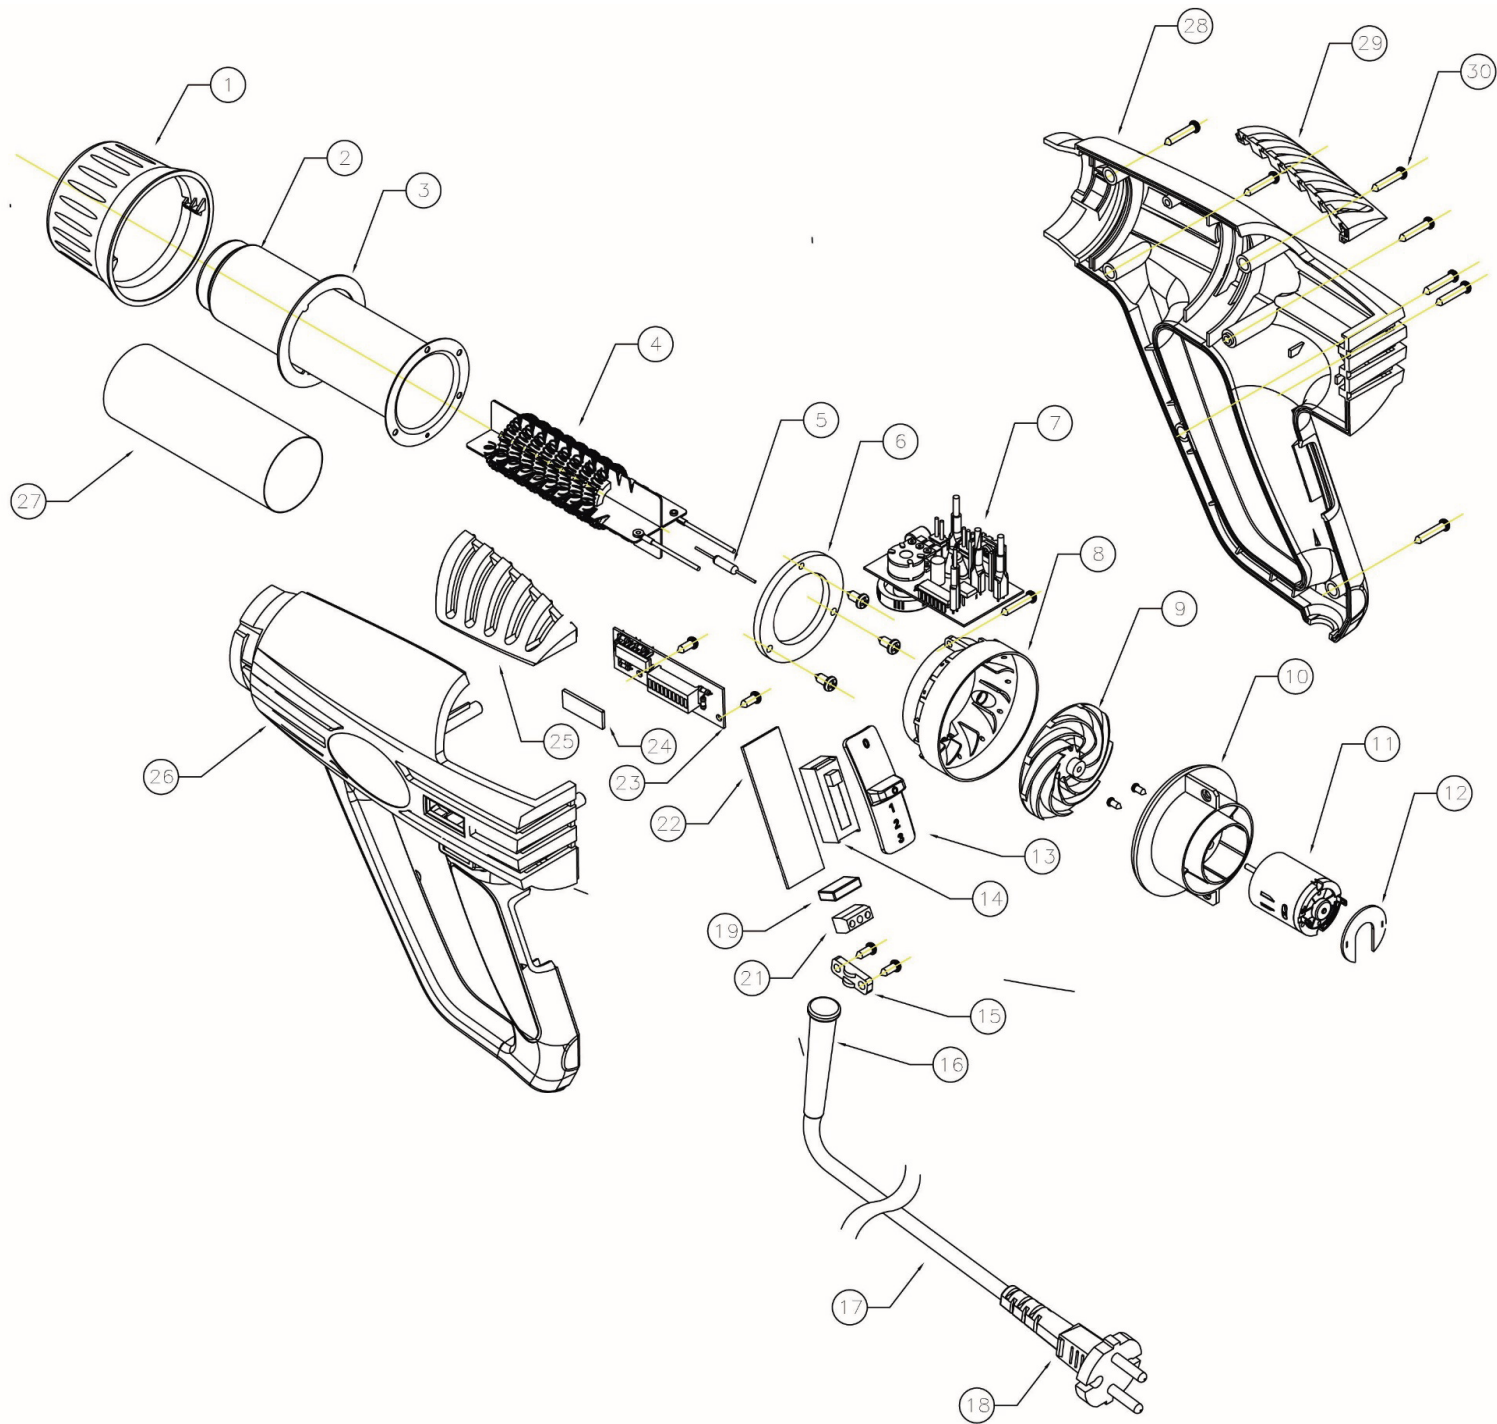

# Электрический тепलोпистолет «Калибр ТП-2100»

## Электрический тепловистолет «Калибр ТП-2100»

<b>Поз.</b>	<b>Наименование</b>	<b>Артикул</b>
1	Манжета пластмассовая	ТП2100(МКС).01
2	Патрубок	ТП2100(МКС).02
3	Кольцо	ТП2100(МКС).03
4+5	Спираль в сборе	ТП2100(МКС).04+05
6	Кольцо	ТП2100(МКС).06
7	Плата электронная СЕРГС-31(ВА)	У08064
8	Гнездо вентилятора	ТП2100(МКС).08
9	Вентилятор	ТП2100(МКС).09
10	Гнездо двигателя	ТП2100(МКС).10
11	Двигатель (17Вт/220В; щёт)	У01751
12	Плата электронная	У07661
13+14	Выключатель в сборе ХН-2-2410 Т85 (10А)	У06713
15	Зажим кабеля	ТП2100(МКС).15
16	Бандаж кабеля	ТП2100(МКС).16
17	Кабель питания	ТП2100(МКС).17
18	Вилка	ТП2100(МКС).18
19	Конденсатор	ТП2100(МКС).19
21	Клемник	ТП2100(МКС).21
22	Плата электронная выкл.	ТП2100(МКС).22
23	Плата	ТП2100(МКС).23
24	Крышка	ТП2100(МКС).24
25	Крышка задняя корпуса(левая)	ТП2100(МКС).25
26	Корпус левая часть	ТП2100(МКС).26
27	Тепловой фильтр	ТП2100(МКС).27
28	Корпус правая часть	ТП2100(МКС).28
29	Крышка задняя корпуса(правая)	ТП2100(МКС).29
30	Винт	ТП2100(МКС).30