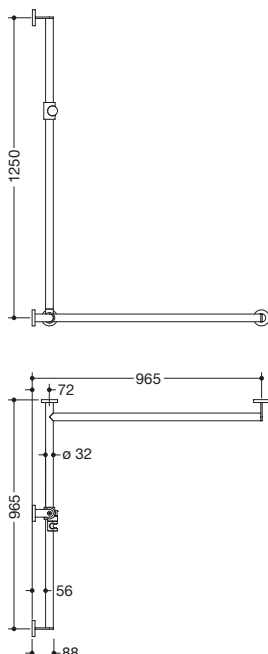

Abmessungen in mm

Oberfläche/Farben

Alternative Oberflächen/Farben

Pulverbeschichtungen

Die Farbe AX läuft zum 31.03.2023 aus

Technische Änderungen vorbehalten, 29.03.2022

HEWI Heinrich Wilke GmbH
Postfach 1260
D-34442 Bad Arolsen

Telefon: +49 5691 82-0
Telefax: +49 5691 82-319

info@hewi.de
www.hewi.com