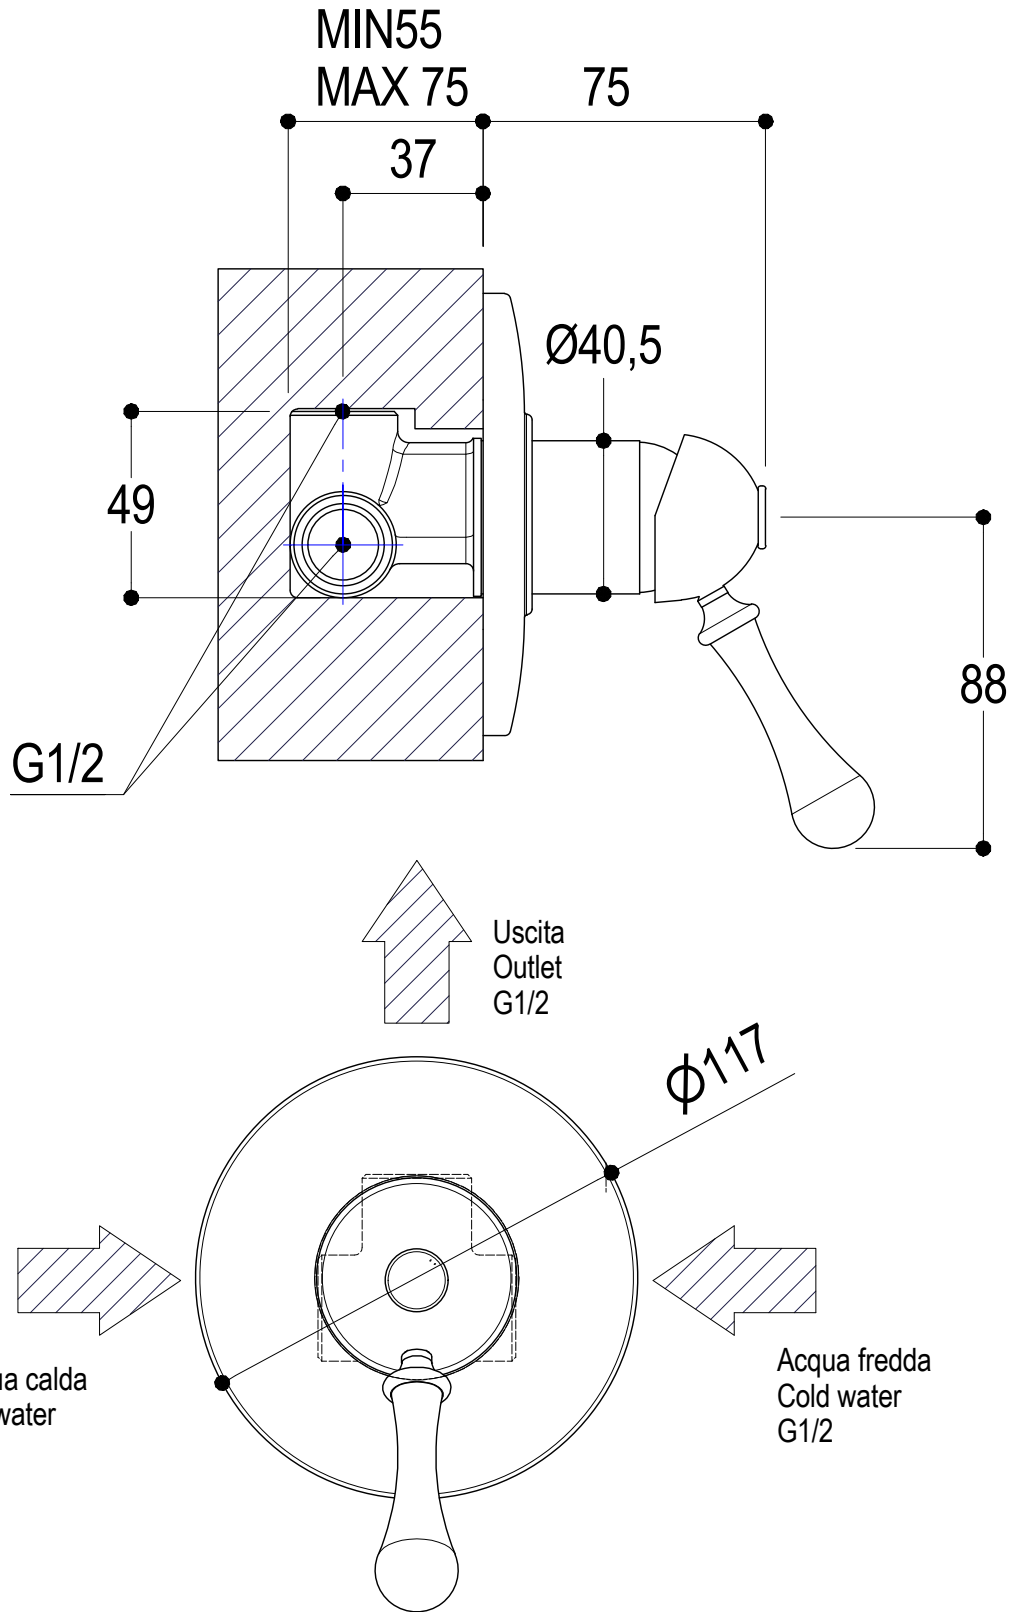

# SCHEDA TECNICA / TECHNICAL DATA

RUBINETTERIE RITMONIO S.R.L. si riserva tutti i diritti connessi con il presente documento e con l'oggetto o la materia ivi rappresentati con divieto di riprodurlo, utilizzarlo o renderlo accessibile a terzi in assenza di previa autorizzazione. Disegno CAD non modificabile a mano

**Ritmonio**

Living a quality experience.

13019 VARALLO - (VC) - ITALY

REVISIONE	EMESSO	APPROVATO	SERIE	RITRò	CODICE	PR426430	DATA EMISSIONE	22/09/2015
	Biglia	Giusto	DENOMINAZIONE	Mix monocomando incasso per doccia Built-in single lever shower mixer				