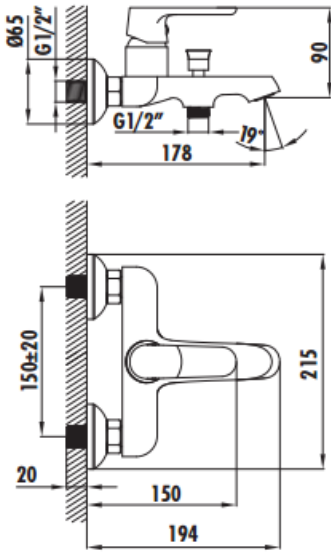

TEKNİK ÇİZİM

ÖZELLİKLER

SESSİZ SU AKIŞI
SAĞLAYAN PERLATÖR

%100 PİRİNÇ

KİREÇ TEMİZLEME
SİSTEMLİ PERLATÖR

KOLAY
DEĞİŞTİRİLEBİLİR
PERLATÖR

KOLAY
TEMİZLEME

Creavit önceden haber vermeksizin, ürünlerde ve teknik detaylarda değişiklik yapma hakkını saklı tutar. Renkler gerçekte olduğundan farklı görünebilir.

Kalite Yönetim Sistemi

Müşteri Memnuniyeti Belgesi

Çevre Yönetim Sistemi

İş Sağlığı ve Güvenliği Yönetim Sistemi

LGA

Alman Standartlarına Uygunluk Belgesi

kiwa

Hollanda Standartlarına Uygunluk Belgesi

GOST - R

Rusya Standartlarına Uygunluk Belgesi

UkrSEPRO

Ukrayna Standartlarına Uygunluk Belgesi

İsrail Standartlarına Uygunluk Belgesi

Nijerya Standartlarına Uygunluk Belgesi

Türk Standartlarına Uygunluk Belgesi