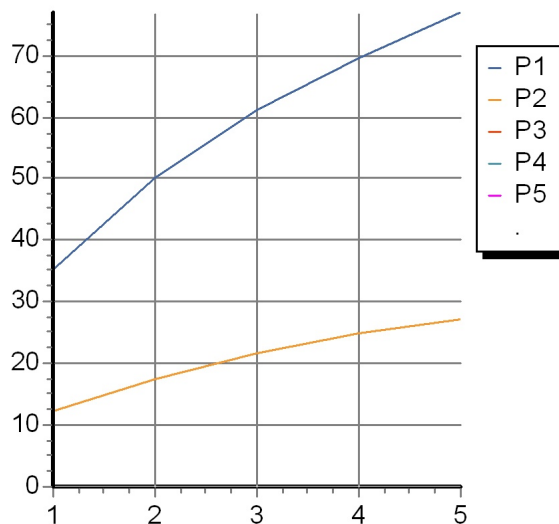

Z94550

Disegno Complessivo / Overall Drawing

SAVOIR

Z94550

Esplosi / Exploded

SAVOIR

Z94550 Portate / Flowrates (lt/min)

PRESSIONE PRESSURE	1 BAR	2 BAR	3 BAR	4 BAR	5 BAR
<i>P1</i> SOFFIONE SHOWER HEAD	12,3	17,6	21,7	24,9	27,3
<i>P2</i> BOCCA VASCA WALL SPOUT	35,2	50,2	61	69,5	77
<i>P3</i>					
<i>P4</i>					
<i>P5</i>					

SAVOIR

Z94550 Pesì e Misure / Weights and Sizes

Peso (Kg) Weight (lb)	0,5 (Kg)	1,1023 (lb)
Volume (dc3) - (in3)	0,55 (dc3)	0,000034 (in3)
h (mm) - (in)	70 (mm)	2,755907 (in)
L1 (mm) - (in)	80 (mm)	3,149608 (in)
L2 (mm) - (in)	98 (mm)	3,8582698 (in)