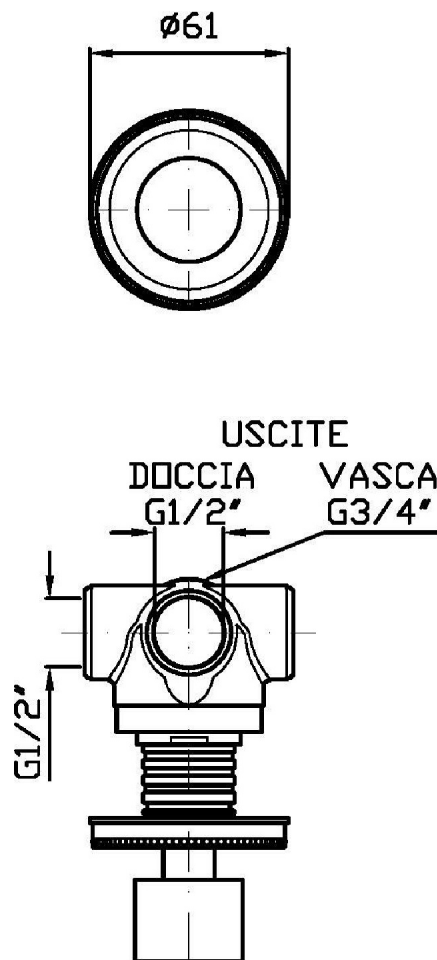

Built-in diverter for bath-shower mixer. Embossed flange version.

R99629

Parte incasso. / Built-in part.

Finiture / Finishes

Cromo / Chrome

Nickel Lucido / Polished
Nickel

C8

SAVOIR

Z94550

Disegno Complessivo / Overall Drawing

SAVOIR

Z94550

Esplosi / Exploded

SAVOIR

Z94550 Portate / Flowrates (lt/min)

PRESSIONE PRESSURE	1 BAR	2 BAR	3 BAR	4 BAR	5 BAR
<i>P1</i> SOFFIONE SHOWER HEAD	12,3	17,6	21,7	24,9	27,3
<i>P2</i> BOCCA VASCA WALL SPOUT	35,2	50,2	61	69,5	77
<i>P3</i>					
<i>P4</i>					
<i>P5</i>					

SAVOIR

Z94550 Pesì e Misure / Weights and Sizes

Peso (Kg) Weight (lb)	0,5 (Kg)	1,1023 (lb)
Volume (dc3) - (in3)	0,55 (dc3)	0,000034 (in3)
h (mm) - (in)	70 (mm)	2,755907 (in)
L1 (mm) - (in)	80 (mm)	3,149608 (in)
L2 (mm) - (in)	98 (mm)	3,8582698 (in)