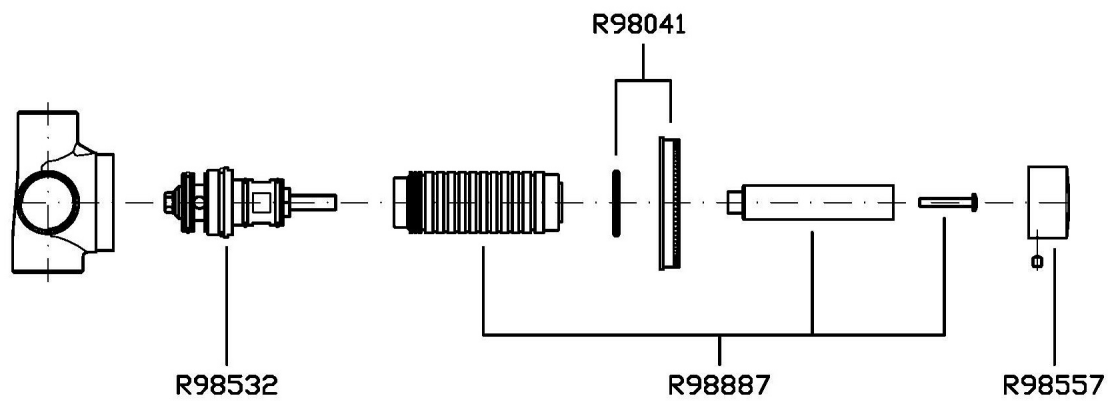

Built-in diverter for bath-shower mixer. Embossed flange version.

R99629

Parte incasso. / Built-in part.

Finiture / Finishes

Cromo / Chrome

Nickel Lucido / Polished
Nickel

C8

SAVOIR

Z94550

Disegno Complessivo / Overall Drawing

SAVOIR

Z94550

Esplosi / Exploded

SAVOIR

Z94550 Portate / Flowrates (lt/min)

PRESSIONE PRESSURE	1 BAR	2 BAR	3 BAR	4 BAR	5 BAR
<i>P1</i> SOFFIONE SHOWER HEAD	12,3	17,6	21,7	24,9	27,3
<i>P2</i> BOCCA VASCA WALL SPOUT	35,2	50,2	61	69,5	77
<i>P3</i>					
<i>P4</i>					
<i>P5</i>					

SAVOIR

Z94550 Pesì e Misure / Weights and Sizes

Peso (Kg) Weight (lb)	0,5 (Kg)	1,1023 (lb)
Volume (dc3) - (in3)	0,55 (dc3)	0,000034 (in3)
h (mm) - (in)	70 (mm)	2,755907 (in)
L1 (mm) - (in)	80 (mm)	3,149608 (in)
L2 (mm) - (in)	98 (mm)	3,8582698 (in)