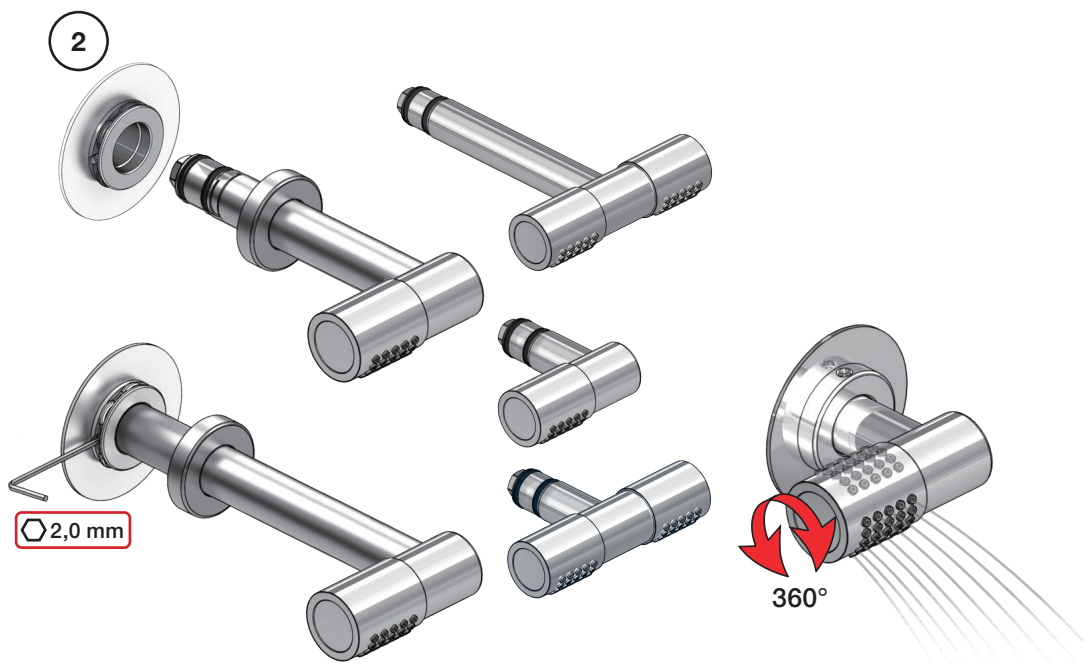

VOLA 080, 080D, 080DK, 080K, 080W

Fitting instruction
 Montageanleitung
 Monteringsvejledning
 Monteringsvægledning
 Montage hanledning
 Manuel de montage

Data	Bar:	1	2	3	4	5
081/081K	(l/min)	8	12	14	17	19
	(Gal/min)	2.1	3.2	3.7	4.5	5.0
081D	(l/min)	14	20	25	29	32
	(Gal/min)	3.7	5.3	6.6	7.7	8.5
080W	(l/min)	23	33	40	46	52
	(Gal/min)	6.1	8.6	11	12	14
	Max. 65°C. 150°F					

VR161:
 VR161K: 7 l/min - 1.8 Gal/min
 VR161D: 9 l/min - 2.5 Gal/min
 VR161F: 14 l/min - 3.7 Gal/min

080W: Min. flow: 14 l/min - 3.7 Gal/min.

Extension Forlængerdele Verlængstukken
Verlängerung Förlängning Modification

T	Y	VR2019/2020
3 - 15 mm	110 - 98 mm	Std.
15 - 25 mm	98 - 88 mm	+10
25 - 35 mm	88 - 78 mm	+20
35 - 45 mm	78 - 68 mm	+30
45 - 55 mm	68 - 58 mm	+40
55 - 65 mm	58 - 48 mm	+50

080

080K

080D

080DK

1902

VR1020K VR20A, VR22, VR1020, VR1022
VR2019: VR20A, VR22, VR1019, VR1020, VR1022