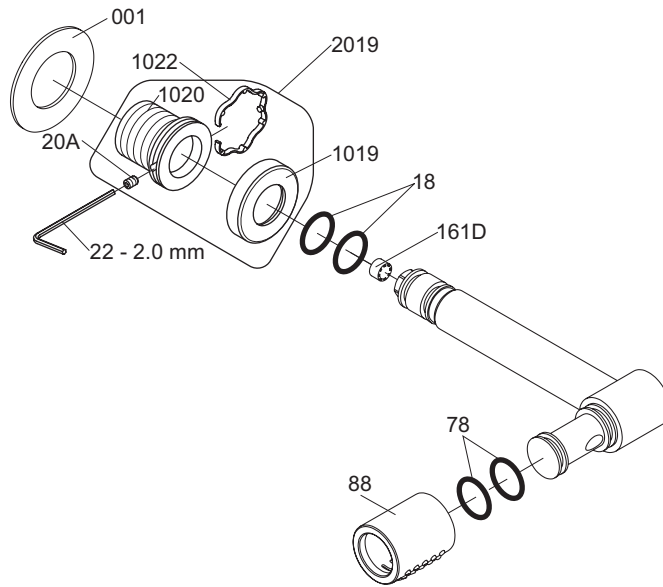

VOLA 080, 080D, 080DK, 080K, 080W

Fitting instruction
 Montageanleitung
 Monteringsvejledning
 Monteringsvægledning
 Montage hanledning
 Manuel de montage

Data	Bar:	1	2	3	4	5
081/081K	(l/min)	8	12	14	17	19
	(Gal/min)	2.1	3.2	3.7	4.5	5.0
081D	(l/min)	14	20	25	29	32
	(Gal/min)	3.7	5.3	6.6	7.7	8.5
080W	(l/min)	23	33	40	46	52
	(Gal/min)	6.1	8.6	11	12	14
	Max. 65°C. 150°F					

VR161:
 VR161K: 7 l/min - 1.8 Gal/min
 VR161D: 9 l/min - 2.5 Gal/min
 VR161F: 14 l/min - 3.7 Gal/min

080W: Min. flow: 14 l/min - 3.7 Gal/min.

Extension Forlængerdele Verlængstukken
Verlängerung Förlängning Modification

T	Y	VR2019/2020
3 - 15 mm	110 - 98 mm	Std.
15 - 25 mm	98 - 88 mm	+10
25 - 35 mm	88 - 78 mm	+20
35 - 45 mm	78 - 68 mm	+30
45 - 55 mm	68 - 58 mm	+40
55 - 65 mm	58 - 48 mm	+50

080

080K

080D

080DK

1902

VR1020K VR20A, VR22, VR1020, VR1022
VR2019: VR20A, VR22, VR1019, VR1020, VR1022