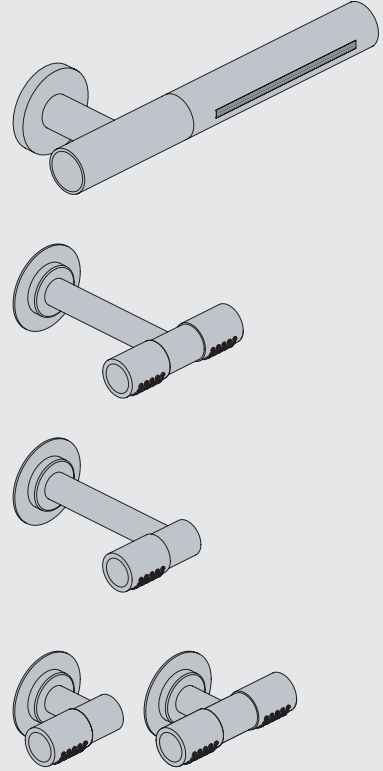

VOLA 080, 080D, 080DK, 080K, 080W

Fitting instruction
 Montageanleitung
 Monteringsvejledning
 Monteringsvægledning
 Montage hanledning
 Manuel de montage

Data	Bar:	1	2	3	4	5
081/081K	(l/min)	8	12	14	17	19
	(Gal/min)	2.1	3.2	3.7	4.5	5.0
081D	(l/min)	14	20	25	29	32
	(Gal/min)	3.7	5.3	6.6	7.7	8.5
080W	(l/min)	23	33	40	46	52
	(Gal/min)	6.1	8.6	11	12	14
	Max. 65°C. 150°F					

VR161:
 VR161K: 7 l/min - 1.8 Gal/min
 VR161D: 9 l/min - 2.5 Gal/min
 VR161F: 14 l/min - 3.7 Gal/min

080W: Min. flow: 14 l/min - 3.7 Gal/min.

Extension Forlængerdele Verlængstukken
Verlängerung Förlängning Modification

T	Y	VR2019/2020
3 - 15 mm	110 - 98 mm	Std.
15 - 25 mm	98 - 88 mm	+10
25 - 35 mm	88 - 78 mm	+20
35 - 45 mm	78 - 68 mm	+30
45 - 55 mm	68 - 58 mm	+40
55 - 65 mm	58 - 48 mm	+50

080

080K

080D

080DK

1902

VR1020K VR20A, VR22, VR1020, VR1022
VR2019: VR20A, VR22, VR1019, VR1020, VR1022