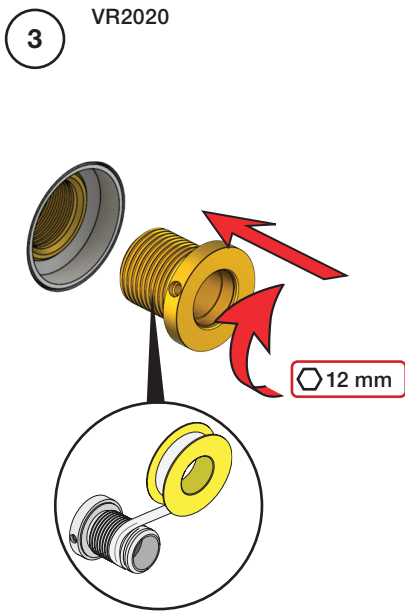

VOLA 080, 080D, 080DK, 080K, 080W

Fitting instruction
 Montageanleitung
 Monteringsvejledning
 Monteringsvægledning
 Montage hanledning
 Manuel de montage

Data	Bar:	1	2	3	4	5
081/081K	(l/min)	8	12	14	17	19
	(Gal/min)	2.1	3.2	3.7	4.5	5.0
081D	(l/min)	14	20	25	29	32
	(Gal/min)	3.7	5.3	6.6	7.7	8.5
080W	(l/min)	23	33	40	46	52
	(Gal/min)	6.1	8.6	11	12	14
	Max. 65°C. 150°F					

VR161:
 VR161K: 7 l/min - 1.8 Gal/min
 VR161D: 9 l/min - 2.5 Gal/min
 VR161F: 14 l/min - 3.7 Gal/min

080W: Min. flow: 14 l/min - 3.7 Gal/min.

Extension Forlængerdele Verlængstukken
Verlängerung Förlängning Modification

T	Y	VR2019/2020
3 - 15 mm	110 - 98 mm	Std.
15 - 25 mm	98 - 88 mm	+10
25 - 35 mm	88 - 78 mm	+20
35 - 45 mm	78 - 68 mm	+30
45 - 55 mm	68 - 58 mm	+40
55 - 65 mm	58 - 48 mm	+50

080

080K

080D

080DK

1902

VR1020K VR20A, VR22, VR1020, VR1022
VR2019: VR20A, VR22, VR1019, VR1020, VR1022