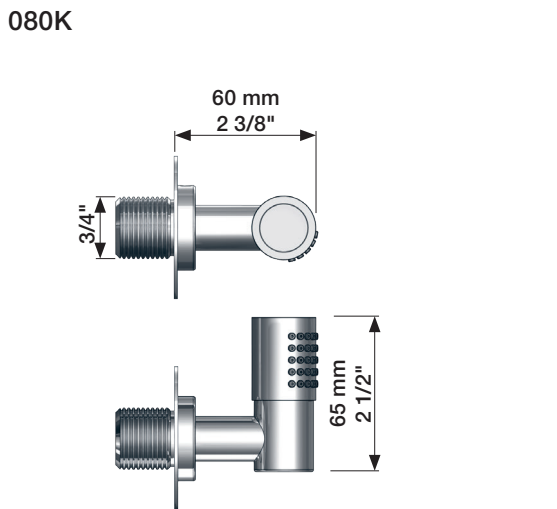

VOLA 080, 080D, 080DK, 080K, 080W

Fitting instruction
 Montageanleitung
 Monteringsvejledning
 Monteringsvægledning
 Montage hanledning
 Manuel de montage

Data	Bar:	1	2	3	4	5
081/081K	(l/min)	8	12	14	17	19
	(Gal/min)	2.1	3.2	3.7	4.5	5.0
081D	(l/min)	14	20	25	29	32
	(Gal/min)	3.7	5.3	6.6	7.7	8.5
080W	(l/min)	23	33	40	46	52
	(Gal/min)	6.1	8.6	11	12	14
	Max. 65°C. 150°F					

VR161:
 VR161K: 7 l/min - 1.8 Gal/min
 VR161D: 9 l/min - 2.5 Gal/min
 VR161F: 14 l/min - 3.7 Gal/min

080W: Min. flow: 14 l/min - 3.7 Gal/min.

Extension Forlængerdele Verlængstukken
Verlängerung Förlängning Modification

T	Y	VR2019/2020
3 - 15 mm	110 - 98 mm	Std.
15 - 25 mm	98 - 88 mm	+10
25 - 35 mm	88 - 78 mm	+20
35 - 45 mm	78 - 68 mm	+30
45 - 55 mm	68 - 58 mm	+40
55 - 65 mm	58 - 48 mm	+50

080

080K

080D

080DK

1902

VR1020K VR20A, VR22, VR1020, VR1022
VR2019: VR20A, VR22, VR1019, VR1020, VR1022