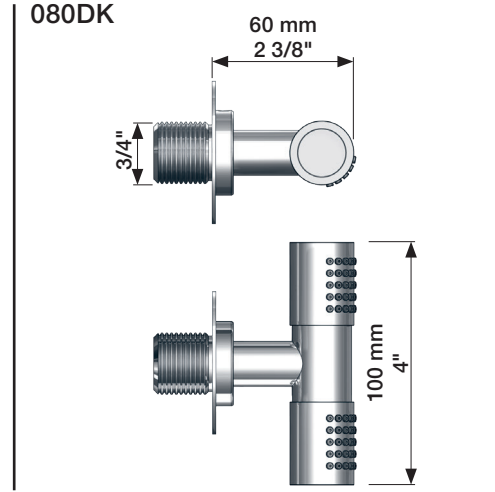

VOLA 080, 080D, 080DK, 080K, 080W

Fitting instruction
 Montageanleitung
 Monteringsvejledning
 Monteringsvægledning
 Montage hanledning
 Manuel de montage

Data	Bar:	1	2	3	4	5
081/081K	(l/min)	8	12	14	17	19
	(Gal/min)	2.1	3.2	3.7	4.5	5.0
081D	(l/min)	14	20	25	29	32
	(Gal/min)	3.7	5.3	6.6	7.7	8.5
080W	(l/min)	23	33	40	46	52
	(Gal/min)	6.1	8.6	11	12	14
	Max. 65°C. 150°F					

VR161:
 VR161K: 7 l/min - 1.8 Gal/min
 VR161D: 9 l/min - 2.5 Gal/min
 VR161F: 14 l/min - 3.7 Gal/min

080W: Min. flow: 14 l/min - 3.7 Gal/min.

Extension Forlængerdele Verlængstukken
Verlängerung Förlängning Modification

T	Y	VR2019/2020
3 - 15 mm	110 - 98 mm	Std.
15 - 25 mm	98 - 88 mm	+10
25 - 35 mm	88 - 78 mm	+20
35 - 45 mm	78 - 68 mm	+30
45 - 55 mm	68 - 58 mm	+40
55 - 65 mm	58 - 48 mm	+50

080

080K

080D

080DK

1902

VR1020K VR20A, VR22, VR1020, VR1022
VR2019: VR20A, VR22, VR1019, VR1020, VR1022