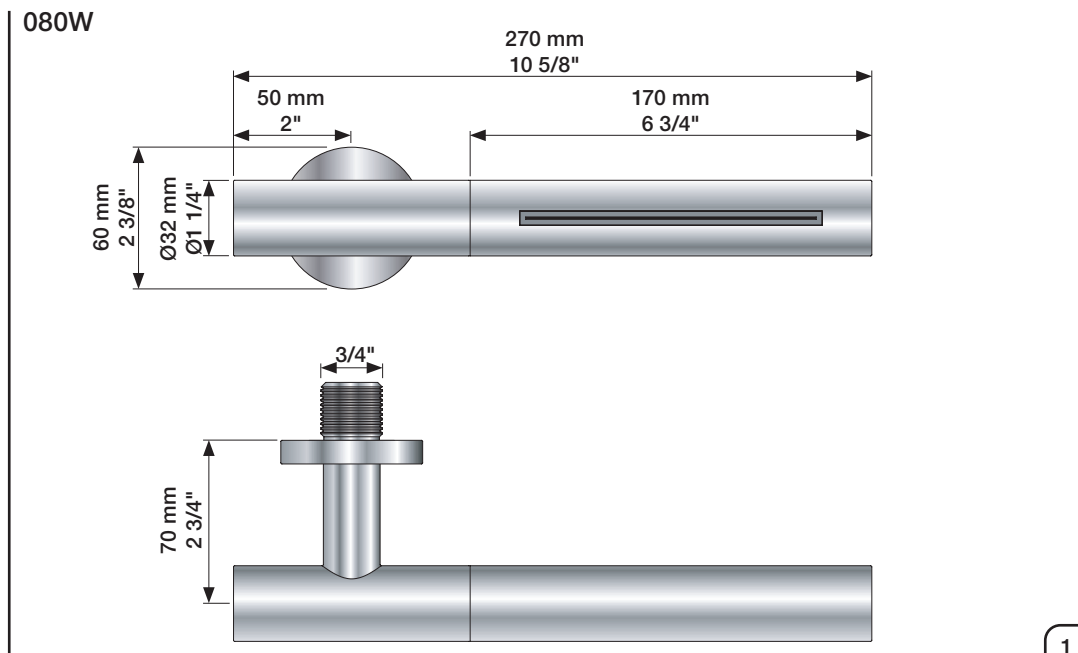

VOLA 080, 080D, 080DK, 080K, 080W

Fitting instruction
 Montageanleitung
 Monteringsvejledning
 Monteringsvægledning
 Montage hanledning
 Manuel de montage

Data	Bar:	1	2	3	4	5
081/081K	(l/min)	8	12	14	17	19
	(Gal/min)	2.1	3.2	3.7	4.5	5.0
081D	(l/min)	14	20	25	29	32
	(Gal/min)	3.7	5.3	6.6	7.7	8.5
080W	(l/min)	23	33	40	46	52
	(Gal/min)	6.1	8.6	11	12	14
	Max. 65°C. 150°F					

VR161:
 VR161K: 7 l/min - 1.8 Gal/min
 VR161D: 9 l/min - 2.5 Gal/min
 VR161F: 14 l/min - 3.7 Gal/min

080W: Min. flow: 14 l/min - 3.7 Gal/min.

Extension Forlængerdele Verlængstukken
Verlängerung Förlängning Modification

T	Y	VR2019/2020
3 - 15 mm	110 - 98 mm	Std.
15 - 25 mm	98 - 88 mm	+10
25 - 35 mm	88 - 78 mm	+20
35 - 45 mm	78 - 68 mm	+30
45 - 55 mm	68 - 58 mm	+40
55 - 65 mm	58 - 48 mm	+50

080

080K

080D

080DK

1902

VR1020K VR20A, VR22, VR1020, VR1022
VR2019: VR20A, VR22, VR1019, VR1020, VR1022