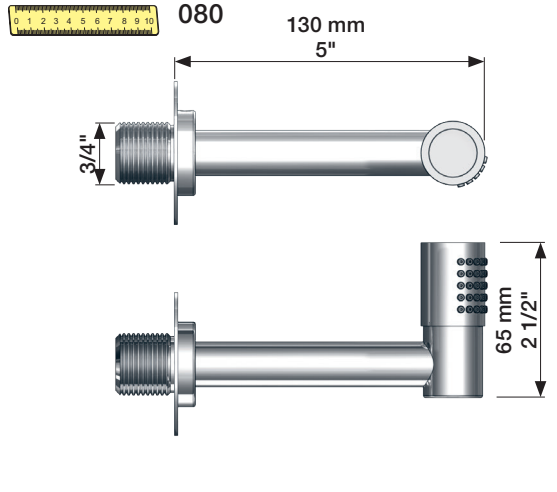

VOLA 080, 080D, 080DK, 080K, 080W

Fitting instruction
 Montageanleitung
 Monteringsvejledning
 Monteringsvægledning
 Montage hanledning
 Manuel de montage

Data	Bar:	1	2	3	4	5
081/081K	(l/min)	8	12	14	17	19
	(Gal/min)	2.1	3.2	3.7	4.5	5.0
081D	(l/min)	14	20	25	29	32
	(Gal/min)	3.7	5.3	6.6	7.7	8.5
080W	(l/min)	23	33	40	46	52
	(Gal/min)	6.1	8.6	11	12	14
	Max. 65°C. 150°F					

VR161:
 VR161K: 7 l/min - 1.8 Gal/min
 VR161D: 9 l/min - 2.5 Gal/min
 VR161F: 14 l/min - 3.7 Gal/min

080W: Min. flow: 14 l/min - 3.7 Gal/min.

Extension Forlængerdele Verlængstukken
Verlängerung Förlängning Modification

T	Y	VR2019/2020
3 - 15 mm	110 - 98 mm	Std.
15 - 25 mm	98 - 88 mm	+10
25 - 35 mm	88 - 78 mm	+20
35 - 45 mm	78 - 68 mm	+30
45 - 55 mm	68 - 58 mm	+40
55 - 65 mm	58 - 48 mm	+50

080

080K

080D

080DK

1902

VR1020K VR20A, VR22, VR1020, VR1022
VR2019: VR20A, VR22, VR1019, VR1020, VR1022