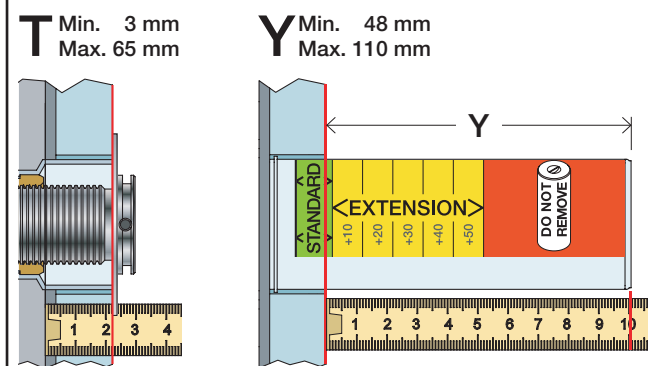

VOLA 080, 080D, 080DK, 080K, 080W

Fitting instruction
 Montageanleitung
 Monteringsvejledning
 Monteringsvægledning
 Montage hanledning
 Manuel de montage

Data	Bar:	1	2	3	4	5
081/081K	(l/min)	8	12	14	17	19
	(Gal/min)	2.1	3.2	3.7	4.5	5.0
081D	(l/min)	14	20	25	29	32
	(Gal/min)	3.7	5.3	6.6	7.7	8.5
080W	(l/min)	23	33	40	46	52
	(Gal/min)	6.1	8.6	11	12	14
	Max. 65°C. 150°F					

VR161:
 VR161K: 7 l/min - 1.8 Gal/min
 VR161D: 9 l/min - 2.5 Gal/min
 VR161F: 14 l/min - 3.7 Gal/min

080W: Min. flow: 14 l/min - 3.7 Gal/min.

Extension Forlængerdele Verlængstukken
Verlängerung Förlängning Modification

T	Y	VR2019/2020
3 - 15 mm	110 - 98 mm	Std.
15 - 25 mm	98 - 88 mm	+10
25 - 35 mm	88 - 78 mm	+20
35 - 45 mm	78 - 68 mm	+30
45 - 55 mm	68 - 58 mm	+40
55 - 65 mm	58 - 48 mm	+50

080

080K

080D

080DK

1902

VR1020K VR20A, VR22, VR1020, VR1022
VR2019: VR20A, VR22, VR1019, VR1020, VR1022