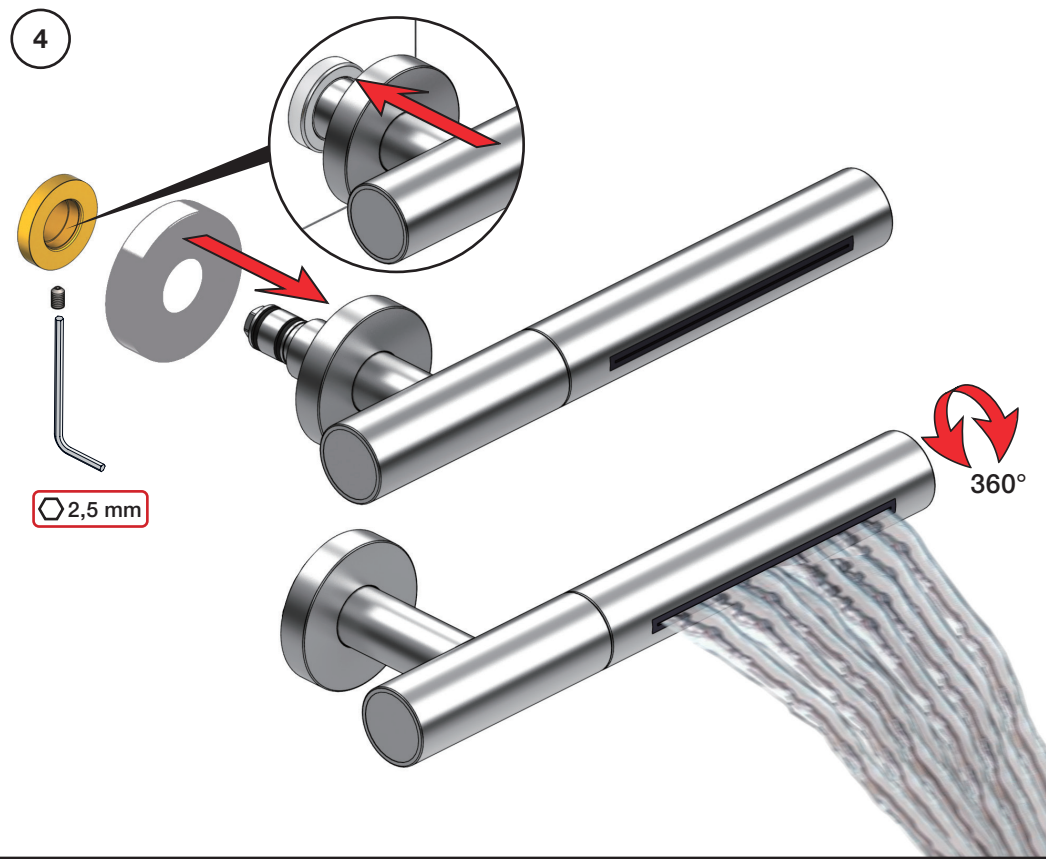

VOLA 080, 080D, 080DK, 080K, 080W

Fitting instruction
 Montageanleitung
 Monteringsvejledning
 Monteringsvægledning
 Montage hanledning
 Manuel de montage

Data	Bar:	1	2	3	4	5
081/081K	(l/min)	8	12	14	17	19
	(Gal/min)	2.1	3.2	3.7	4.5	5.0
081D	(l/min)	14	20	25	29	32
	(Gal/min)	3.7	5.3	6.6	7.7	8.5
080W	(l/min)	23	33	40	46	52
	(Gal/min)	6.1	8.6	11	12	14
	Max. 65°C. 150°F					

VR161:
 VR161K: 7 l/min - 1.8 Gal/min
 VR161D: 9 l/min - 2.5 Gal/min
 VR161F: 14 l/min - 3.7 Gal/min

080W: Min. flow: 14 l/min - 3.7 Gal/min.

Extension Forlængerdele Verlængstukken
Verlängerung Förlängning Modification

T	Y	VR2019/2020
3 - 15 mm	110 - 98 mm	Std.
15 - 25 mm	98 - 88 mm	+10
25 - 35 mm	88 - 78 mm	+20
35 - 45 mm	78 - 68 mm	+30
45 - 55 mm	68 - 58 mm	+40
55 - 65 mm	58 - 48 mm	+50

080

080K

080D

080DK

1902

VR1020K VR20A, VR22, VR1020, VR1022
VR2019: VR20A, VR22, VR1019, VR1020, VR1022