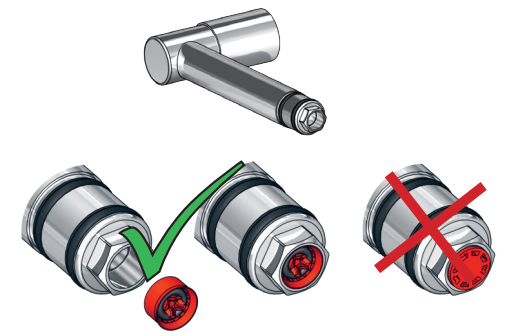

VOLA 080, 080D, 080DK, 080K, 080W

Fitting instruction
 Montageanleitung
 Monteringsvejledning
 Monteringsvægledning
 Montage hanledning
 Manuel de montage

Data	Bar:	1	2	3	4	5
081/081K	(l/min)	8	12	14	17	19
	(Gal/min)	2.1	3.2	3.7	4.5	5.0
081D	(l/min)	14	20	25	29	32
	(Gal/min)	3.7	5.3	6.6	7.7	8.5
080W	(l/min)	23	33	40	46	52
	(Gal/min)	6.1	8.6	11	12	14
	Max. 65°C. 150°F					

VR161:
 VR161K: 7 l/min - 1.8 Gal/min
 VR161D: 9 l/min - 2.5 Gal/min
 VR161F: 14 l/min - 3.7 Gal/min

080W: Min. flow: 14 l/min - 3.7 Gal/min.

Extension Forlængerdele Verlængstukken
Verlängerung Förlängning Modification

T	Y	VR2019/2020
3 - 15 mm	110 - 98 mm	Std.
15 - 25 mm	98 - 88 mm	+10
25 - 35 mm	88 - 78 mm	+20
35 - 45 mm	78 - 68 mm	+30
45 - 55 mm	68 - 58 mm	+40
55 - 65 mm	58 - 48 mm	+50

080

080K

080D

080DK

1902

VR1020K VR20A, VR22, VR1020, VR1022
VR2019: VR20A, VR22, VR1019, VR1020, VR1022