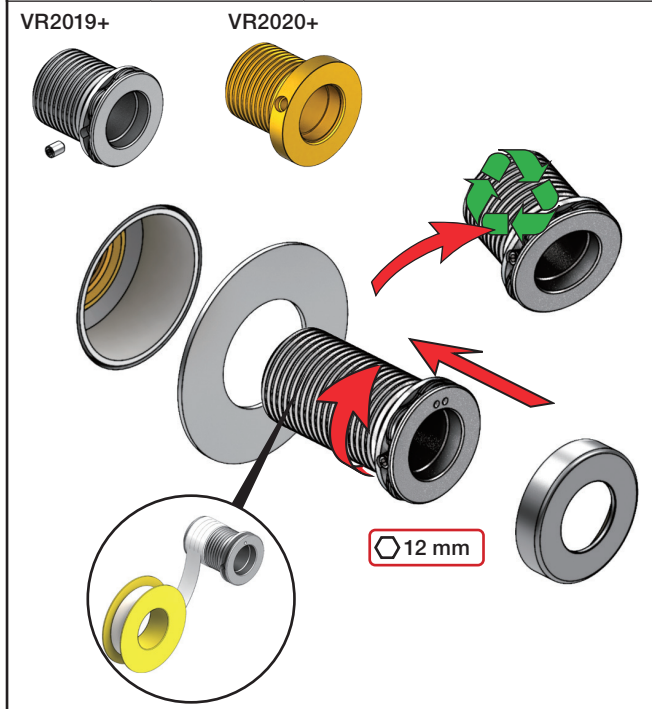

VOLA 080, 080D, 080DK, 080K, 080W

Fitting instruction
 Montageanleitung
 Monteringsvejledning
 Monteringsvægledning
 Montage hanledning
 Manuel de montage

Data	Bar:	1	2	3	4	5
081/081K	(l/min)	8	12	14	17	19
	(Gal/min)	2.1	3.2	3.7	4.5	5.0
081D	(l/min)	14	20	25	29	32
	(Gal/min)	3.7	5.3	6.6	7.7	8.5
080W	(l/min)	23	33	40	46	52
	(Gal/min)	6.1	8.6	11	12	14
	Max. 65°C. 150°F					

VR161:
 VR161K: 7 l/min - 1.8 Gal/min
 VR161D: 9 l/min - 2.5 Gal/min
 VR161F: 14 l/min - 3.7 Gal/min

080W: Min. flow: 14 l/min - 3.7 Gal/min.

Extension Forlængerdele Verlængstukken
Verlängerung Förlängning Modification

T	Y	VR2019/2020
3 - 15 mm	110 - 98 mm	Std.
15 - 25 mm	98 - 88 mm	+10
25 - 35 mm	88 - 78 mm	+20
35 - 45 mm	78 - 68 mm	+30
45 - 55 mm	68 - 58 mm	+40
55 - 65 mm	58 - 48 mm	+50

080

080K

080D

080DK

1902

VR1020K VR20A, VR22, VR1020, VR1022
VR2019: VR20A, VR22, VR1019, VR1020, VR1022