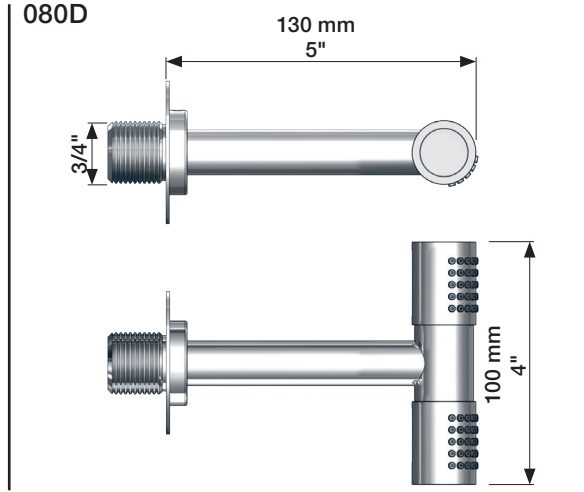

VOLA 080, 080D, 080DK, 080K, 080W

Fitting instruction
 Montageanleitung
 Monteringsvejledning
 Monteringsvægledning
 Montage hanledning
 Manuel de montage

Data	Bar:	1	2	3	4	5
081/081K	(l/min)	8	12	14	17	19
	(Gal/min)	2.1	3.2	3.7	4.5	5.0
081D	(l/min)	14	20	25	29	32
	(Gal/min)	3.7	5.3	6.6	7.7	8.5
080W	(l/min)	23	33	40	46	52
	(Gal/min)	6.1	8.6	11	12	14
	Max. 65°C. 150°F					

VR161:
 VR161K: 7 l/min - 1.8 Gal/min
 VR161D: 9 l/min - 2.5 Gal/min
 VR161F: 14 l/min - 3.7 Gal/min

080W: Min. flow: 14 l/min - 3.7 Gal/min.

Extension Forlængerdele Verlængstukken
Verlängerung Förlängning Modification

T	Y	VR2019/2020
3 - 15 mm	110 - 98 mm	Std.
15 - 25 mm	98 - 88 mm	+10
25 - 35 mm	88 - 78 mm	+20
35 - 45 mm	78 - 68 mm	+30
45 - 55 mm	68 - 58 mm	+40
55 - 65 mm	58 - 48 mm	+50

080

080K

080D

080DK

1902

VR1020K VR20A, VR22, VR1020, VR1022
VR2019: VR20A, VR22, VR1019, VR1020, VR1022