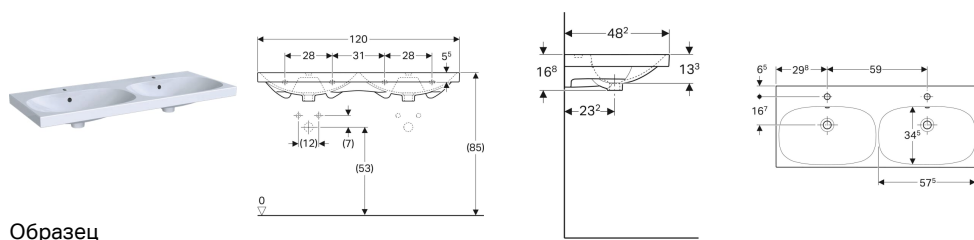

## Двойная раковина Geberit Acanto, простое крепление

Образец

### Характеристики

- Возможна установка на мебель
- Простое крепление благодаря приспособлению настенного монтажа Geberit тип EFF1 для раковин

### Технические характеристики

Материал | Сантехнический фарфор

Арт. №	Цвет / поверхность	Отверстие под смеситель	Перелив	В	Н	Т
500.627.01.2	Белый	По центру	На виду	120 см	16.8 см	48.2 см
500.628.01.2	Белый	Без	На виду	120 см	16.8 см	48.2 см

### Принадлежности

- Geberit Ablaufventil Raumsparmodell, schmale Ausführung, mit Aussenventilstopfen mit Druckbetätigung
- Сифон бутылочный Geberit для раковин, горизонтальный выпуск