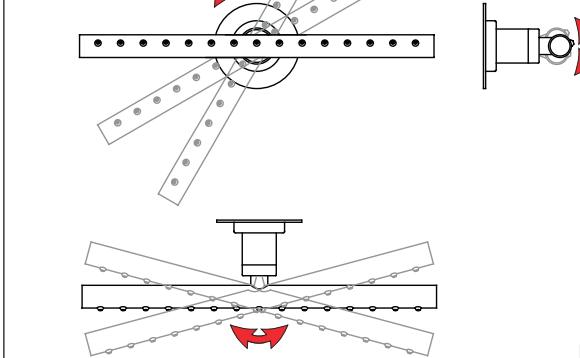

VOLA 050, 050A, 050K

Fitting instruction
 Montageanleitung
 Monteringsvejledning
 Monteringsvægledning
 Montage hanleiding
 Manuel de montage

Data	-100	Std.	+100	+200
X	440 mm 17"	540 mm 21"	640 mm 25"	740 mm 29"
Y	205 mm 8"	310 mm 12"	405 mm 16"	505 mm 20"
Z	-	190 mm 7 1/2"	290 mm 11 3/8"	390 mm 15 3/8"

Data	Bar:	1	2	3	4	5
051/051A	(l/min) (Gal/min)	13 3.5	19 5.0	23 6.1	26 7.0	30 7.8
051K	(l/min) (Gal/min)	5 1.3	5 1.3	5 1.3	5 1.3	5 1.3
Max. 65°C. 150°F						

Service - VR556

050 + 050A

050 & 050A

050A
Locking screw
Sicherungsschraube
Sikringskrue
Fästskruv
Borgschroef
Vis de verrouillage

Extension
Verlängerung

T Min. 3 mm
Max. 65 mm

Forlængerdele
Förlängning

Y Min. 48 mm
Max. 110 mm

T	Y	VR2019 (VR1020): 050K VR2021 (VR1020): 050 VR2219 (VR1021): 050A
3 - 15 mm	110 - 98 mm	Std.
15 - 25 mm	98 - 88 mm	+10
25 - 35 mm	88 - 78 mm	+20
35 - 45 mm	78 - 68 mm	+30
45 - 55 mm	68 - 58 mm	+40
55 - 65 mm	58 - 48 mm	+50