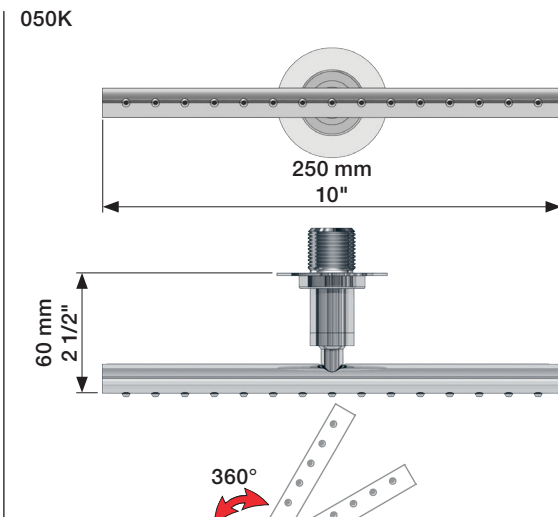

VOLA 050, 050A, 050K

Fitting instruction
 Montageanleitung
 Monteringsvejledning
 Monteringsvægledning
 Montage hanleiding
 Manuel de montage

Data	-100	Std.	+100	+200
X	440 mm 17"	540 mm 21"	640 mm 25"	740 mm 29"
Y	205 mm 8"	310 mm 12"	405 mm 16"	505 mm 20"
Z	-	190 mm 7 1/2"	290 mm 11 3/8"	390 mm 15 3/8"

Data	Bar:	1	2	3	4	5
051/051A	(l/min) (Gal/min)	13 3.5	19 5.0	23 6.1	26 7.0	30 7.8
051K	(l/min) (Gal/min)	5 1.3	5 1.3	5 1.3	5 1.3	5 1.3
Max. 65°C. 150°F						

Service - VR556

050 + 050A

050 & 050A

050A
Locking screw
Sicherungsschraube
Sikringskrue
Fästskruv
Borgschroef
Vis de verrouillage

Extension
Verlängerung

T Min. 3 mm
Max. 65 mm

Forlængerdele
Förlängning

Y Min. 48 mm
Max. 110 mm

T	Y	VR2019 (VR1020): 050K VR2021 (VR1020): 050 VR2219 (VR1021): 050A
3 - 15 mm	110 - 98 mm	Std.
15 - 25 mm	98 - 88 mm	+10
25 - 35 mm	88 - 78 mm	+20
35 - 45 mm	78 - 68 mm	+30
45 - 55 mm	68 - 58 mm	+40
55 - 65 mm	58 - 48 mm	+50