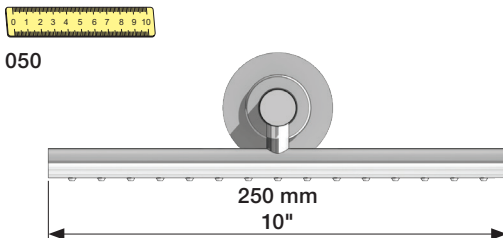

VOLA 050, 050A, 050K

Fitting instruction
 Montageanleitung
 Monteringsvejledning
 Monteringsvægledning
 Montage hanleiding
 Manuel de montage

Data	-100	Std.	+100	+200
X	440 mm 17"	540 mm 21"	640 mm 25"	740 mm 29"
Y	205 mm 8"	310 mm 12"	405 mm 16"	505 mm 20"
Z	-	190 mm 7 1/2"	290 mm 11 3/8"	390 mm 15 3/8"

Data	Bar:	1	2	3	4	5
051/051A	(l/min) (Gal/min)	13 3.5	19 5.0	23 6.1	26 7.0	30 7.8
051K	(l/min) (Gal/min)	5 1.3	5 1.3	5 1.3	5 1.3	5 1.3
Max. 65°C. 150°F						

Service - VR556

050 + 050A

050 & 050A

050A
Locking screw
Sicherungsschraube
Sikringskrue
Fästskruv
Borgschroef
Vis de verrouillage

Extension
Verlängerung

T Min. 3 mm
Max. 65 mm

Forlængerdele
Förlängning

Y Min. 48 mm
Max. 110 mm

T	Y	VR2019 (VR1020): 050K VR2021 (VR1020): 050 VR2219 (VR1021): 050A
3 - 15 mm	110 - 98 mm	Std.
15 - 25 mm	98 - 88 mm	+10
25 - 35 mm	88 - 78 mm	+20
35 - 45 mm	78 - 68 mm	+30
45 - 55 mm	68 - 58 mm	+40
55 - 65 mm	58 - 48 mm	+50