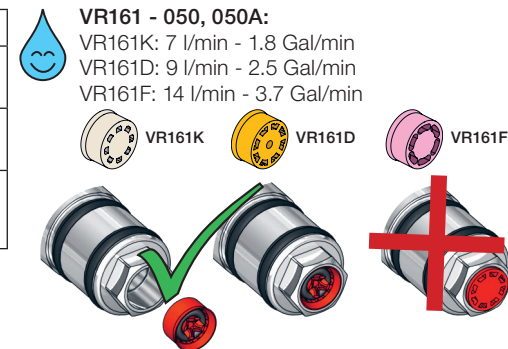

VOLA 050, 050A, 050K

Fitting instruction
 Montageanleitung
 Monteringsvejledning
 Monteringsvægledning
 Montage hanleiding
 Manuel de montage

Data	-100	Std.	+100	+200
X	440 mm 17"	540 mm 21"	640 mm 25"	740 mm 29"
Y	205 mm 8"	310 mm 12"	405 mm 16"	505 mm 20"
Z	-	190 mm 7 1/2"	290 mm 11 3/8"	390 mm 15 3/8"

Data	Bar:	1	2	3	4	5
051/051A	(l/min) (Gal/min)	13 3.5	19 5.0	23 6.1	26 7.0	30 7.8
051K	(l/min) (Gal/min)	5 1.3	5 1.3	5 1.3	5 1.3	5 1.3
Max. 65°C. 150°F						

Service - VR556

050 + 050A

050 & 050A

050A
Locking screw
Sicherungsschraube
Sikringskrue
Fästskruv
Borgschroef
Vis de verrouillage

Extension
Verlängerung

T Min. 3 mm
Max. 65 mm

Forlængerdele
Förlängning

Y Min. 48 mm
Max. 110 mm

T	Y	VR2019 (VR1020): 050K VR2021 (VR1020): 050 VR2219 (VR1021): 050A
3 - 15 mm	110 - 98 mm	Std.
15 - 25 mm	98 - 88 mm	+10
25 - 35 mm	88 - 78 mm	+20
35 - 45 mm	78 - 68 mm	+30
45 - 55 mm	68 - 58 mm	+40
55 - 65 mm	58 - 48 mm	+50