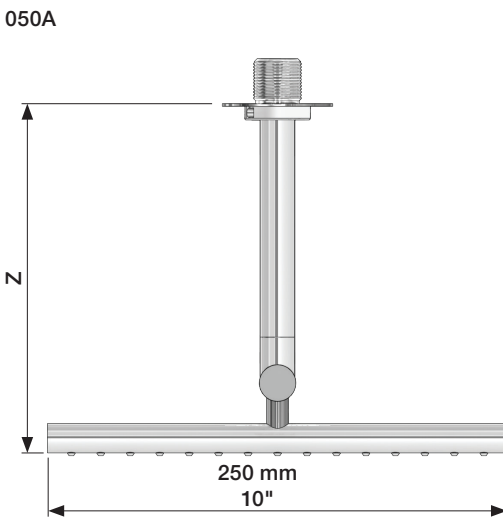

VOLA 050, 050A, 050K

Fitting instruction
 Montageanleitung
 Monteringsvejledning
 Monteringsvægledning
 Montage hanleiding
 Manuel de montage

Data	-100	Std.	+100	+200
X	440 mm 17"	540 mm 21"	640 mm 25"	740 mm 29"
Y	205 mm 8"	310 mm 12"	405 mm 16"	505 mm 20"
Z	-	190 mm 7 1/2"	290 mm 11 3/8"	390 mm 15 3/8"

Data	Bar:	1	2	3	4	5
051/051A	(l/min) (Gal/min)	13 3.5	19 5.0	23 6.1	26 7.0	30 7.8
051K	(l/min) (Gal/min)	5 1.3	5 1.3	5 1.3	5 1.3	5 1.3
Max. 65°C. 150°F						

Service - VR556

050 + 050A

050 & 050A

050A
Locking screw
Sicherungsschraube
Sikringskrue
Fästskruv
Borgschroef
Vis de verrouillage

Extension
Verlängerung

T Min. 3 mm
Max. 65 mm

Forlængerdele
Förlängning

Y Min. 48 mm
Max. 110 mm

T	Y	VR2019 (VR1020): 050K VR2021 (VR1020): 050 VR2219 (VR1021): 050A
3 - 15 mm	110 - 98 mm	Std.
15 - 25 mm	98 - 88 mm	+10
25 - 35 mm	88 - 78 mm	+20
35 - 45 mm	78 - 68 mm	+30
45 - 55 mm	68 - 58 mm	+40
55 - 65 mm	58 - 48 mm	+50