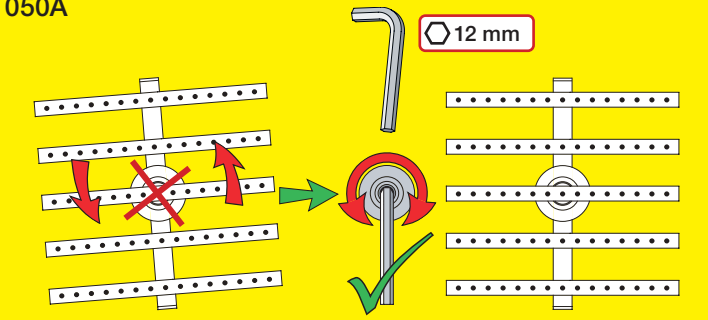

050 + 050A

050 & 050A

050A
Locking screw
Sicherungsschraube
Sikringskrue
Fästskruv
Borgschroef
Vis de verrouillage

Extension
Verlängerung

T Min. 3 mm
Max. 65 mm

Forlængerdele
Förlängning

Y Min. 48 mm
Max. 110 mm

T	Y	VR2019 (VR1020): 050K VR2021 (VR1020): 050 VR2219 (VR1021): 050A
3 - 15 mm	110 - 98 mm	Std.
15 - 25 mm	98 - 88 mm	+10
25 - 35 mm	88 - 78 mm	+20
35 - 45 mm	78 - 68 mm	+30
45 - 55 mm	68 - 58 mm	+40
55 - 65 mm	58 - 48 mm	+50

050

050A

050K

VR2019+/VR2219+