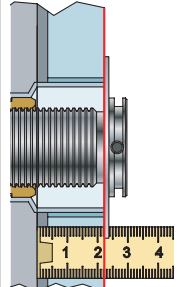

VOLA 050, 050A, 050K

Fitting instruction
 Montageanleitung
 Monteringsvejledning
 Monteringsvægledning
 Montage hanleiding
 Manuel de montage

Data	-100	Std.	+100	+200
X	440 mm 17"	540 mm 21"	640 mm 25"	740 mm 29"
Y	205 mm 8"	310 mm 12"	405 mm 16"	505 mm 20"
Z	-	190 mm 7 1/2"	290 mm 11 3/8"	390 mm 15 3/8"

Data	Bar:	1	2	3	4	5
051/051A	(l/min) (Gal/min)	13 3.5	19 5.0	23 6.1	26 7.0	30 7.8
051K	(l/min) (Gal/min)	5 1.3	5 1.3	5 1.3	5 1.3	5 1.3
Max. 65°C. 150°F						

Service - VR556

050 + 050A

050 & 050A

050A
Locking screw
Sicherungsschraube
Sikringskrue
Fästskruv
Borgschroef
Vis de verrouillage

Extension
Verlängerung

T Min. 3 mm
Max. 65 mm

Forlængerdele
Förlängning

Y Min. 48 mm
Max. 110 mm

T	Y	VR2019 (VR1020): 050K VR2021 (VR1020): 050 VR2219 (VR1021): 050A
3 - 15 mm	110 - 98 mm	Std.
15 - 25 mm	98 - 88 mm	+10
25 - 35 mm	88 - 78 mm	+20
35 - 45 mm	78 - 68 mm	+30
45 - 55 mm	68 - 58 mm	+40
55 - 65 mm	58 - 48 mm	+50