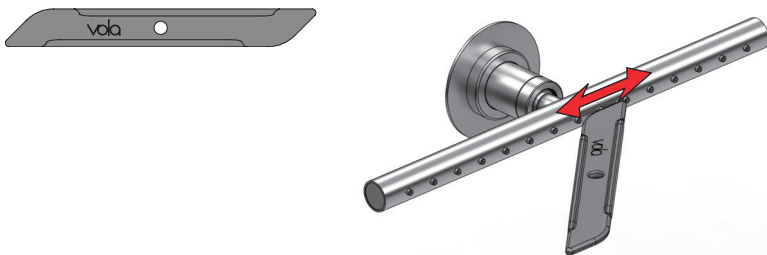

VOLA 050, 050A, 050K

Fitting instruction
 Montageanleitung
 Monteringsvejledning
 Monteringsvægledning
 Montage hanleiding
 Manuel de montage

Data	-100	Std.	+100	+200
X	440 mm 17"	540 mm 21"	640 mm 25"	740 mm 29"
Y	205 mm 8"	310 mm 12"	405 mm 16"	505 mm 20"
Z	-	190 mm 7 1/2"	290 mm 11 3/8"	390 mm 15 3/8"

Data	Bar:	1	2	3	4	5
051/051A	(l/min) (Gal/min)	13 3.5	19 5.0	23 6.1	26 7.0	30 7.8
051K	(l/min) (Gal/min)	5 1.3	5 1.3	5 1.3	5 1.3	5 1.3
Max. 65°C. 150°F						

Service - VR556

050 + 050A

050 & 050A

050A
Locking screw
Sicherungsschraube
Sikringskrue
Fästskruv
Borgschroef
Vis de verrouillage

Extension
Verlängerung

T Min. 3 mm
Max. 65 mm

Forlængerdele
Förlängning

Y Min. 48 mm
Max. 110 mm

T	Y	VR2019 (VR1020): 050K VR2021 (VR1020): 050 VR2219 (VR1021): 050A
3 - 15 mm	110 - 98 mm	Std.
15 - 25 mm	98 - 88 mm	+10
25 - 35 mm	88 - 78 mm	+20
35 - 45 mm	78 - 68 mm	+30
45 - 55 mm	68 - 58 mm	+40
55 - 65 mm	58 - 48 mm	+50