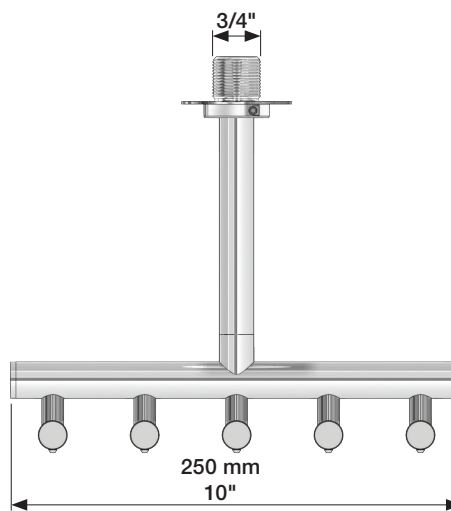

VOLA 050, 050A, 050K

Fitting instruction
 Montageanleitung
 Monteringsvejledning
 Monteringsvægledning
 Montage hanleiding
 Manuel de montage

Data	-100	Std.	+100	+200
X	440 mm 17"	540 mm 21"	640 mm 25"	740 mm 29"
Y	205 mm 8"	310 mm 12"	405 mm 16"	505 mm 20"
Z	-	190 mm 7 1/2"	290 mm 11 3/8"	390 mm 15 3/8"

Data	Bar:	1	2	3	4	5
051/051A	(l/min) (Gal/min)	13 3.5	19 5.0	23 6.1	26 7.0	30 7.8
051K	(l/min) (Gal/min)	5 1.3	5 1.3	5 1.3	5 1.3	5 1.3
Max. 65°C. 150°F						

Service - VR556

050 + 050A

050 & 050A

050A
Locking screw
Sicherungsschraube
Sikringskrue
Fästskruv
Borgschroef
Vis de verrouillage

Extension
Verlängerung

T Min. 3 mm
Max. 65 mm

Forlængerdele
Förlängning

Y Min. 48 mm
Max. 110 mm

T	Y	VR2019 (VR1020): 050K VR2021 (VR1020): 050 VR2219 (VR1021): 050A
3 - 15 mm	110 - 98 mm	Std.
15 - 25 mm	98 - 88 mm	+10
25 - 35 mm	88 - 78 mm	+20
35 - 45 mm	78 - 68 mm	+30
45 - 55 mm	68 - 58 mm	+40
55 - 65 mm	58 - 48 mm	+50