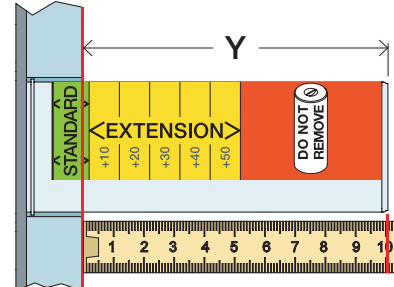

VOLA 050, 050A, 050K

Fitting instruction
 Montageanleitung
 Monteringsvejledning
 Monteringsvægledning
 Montage hanleiding
 Manuel de montage

Data	-100	Std.	+100	+200
X	440 mm 17"	540 mm 21"	640 mm 25"	740 mm 29"
Y	205 mm 8"	310 mm 12"	405 mm 16"	505 mm 20"
Z	-	190 mm 7 1/2"	290 mm 11 3/8"	390 mm 15 3/8"

Data	Bar:	1	2	3	4	5
051/051A	(l/min) (Gal/min)	13 3.5	19 5.0	23 6.1	26 7.0	30 7.8
051K	(l/min) (Gal/min)	5 1.3	5 1.3	5 1.3	5 1.3	5 1.3
Max. 65°C. 150°F						

Service - VR556

050 + 050A

050 & 050A

050A
Locking screw
Sicherungsschraube
Sikringskrue
Fästskruv
Borgschroef
Vis de verrouillage

Extension
Verlängerung

T Min. 3 mm
Max. 65 mm

Forlængerdele
Förlängning

Y Min. 48 mm
Max. 110 mm

T	Y	VR2019 (VR1020): 050K VR2021 (VR1020): 050 VR2219 (VR1021): 050A
3 - 15 mm	110 - 98 mm	Std.
15 - 25 mm	98 - 88 mm	+10
25 - 35 mm	88 - 78 mm	+20
35 - 45 mm	78 - 68 mm	+30
45 - 55 mm	68 - 58 mm	+40
55 - 65 mm	58 - 48 mm	+50