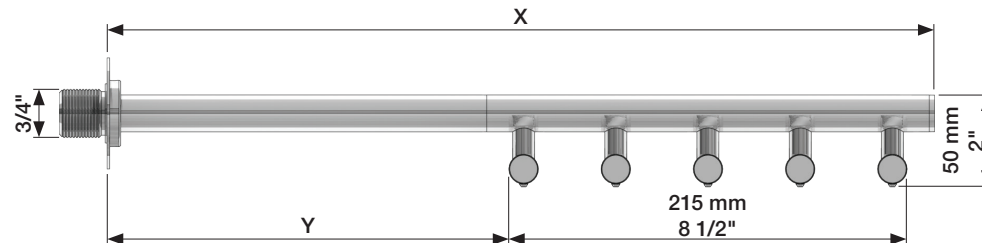

VOLA 050, 050A, 050K

Fitting instruction
 Montageanleitung
 Monteringsvejledning
 Monteringsvægledning
 Montage hanleiding
 Manuel de montage

Data	-100	Std.	+100	+200
X	440 mm 17"	540 mm 21"	640 mm 25"	740 mm 29"
Y	205 mm 8"	310 mm 12"	405 mm 16"	505 mm 20"
Z	-	190 mm 7 1/2"	290 mm 11 3/8"	390 mm 15 3/8"

Data	Bar:	1	2	3	4	5
051/051A	(l/min) (Gal/min)	13 3.5	19 5.0	23 6.1	26 7.0	30 7.8
051K	(l/min) (Gal/min)	5 1.3	5 1.3	5 1.3	5 1.3	5 1.3
Max. 65°C. 150°F						

Service - VR556

050 + 050A

050 & 050A

050A
Locking screw
Sicherungsschraube
Sikringskrue
Fästskruv
Borgschroef
Vis de verrouillage

Extension
Verlängerung

T Min. 3 mm
Max. 65 mm

Forlængerdele
Förlängning

Y Min. 48 mm
Max. 110 mm

T	Y	VR2019 (VR1020): 050K VR2021 (VR1020): 050 VR2219 (VR1021): 050A
3 - 15 mm	110 - 98 mm	Std.
15 - 25 mm	98 - 88 mm	+10
25 - 35 mm	88 - 78 mm	+20
35 - 45 mm	78 - 68 mm	+30
45 - 55 mm	68 - 58 mm	+40
55 - 65 mm	58 - 48 mm	+50