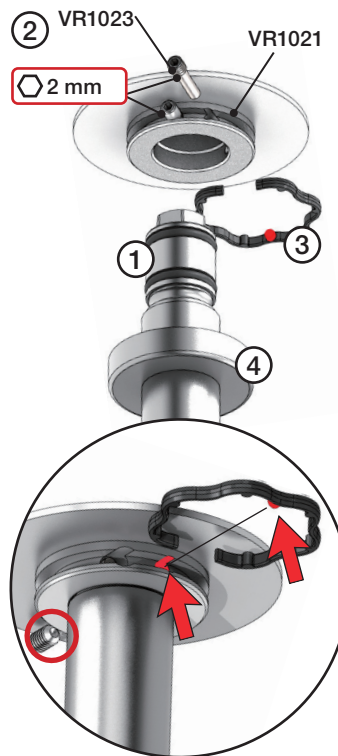

VOLA 050, 050A, 050K

Fitting instruction
 Montageanleitung
 Monteringsvejledning
 Monteringsvægledning
 Montage hanleiding
 Manuel de montage

Data	-100	Std.	+100	+200
X	440 mm 17"	540 mm 21"	640 mm 25"	740 mm 29"
Y	205 mm 8"	310 mm 12"	405 mm 16"	505 mm 20"
Z	-	190 mm 7 1/2"	290 mm 11 3/8"	390 mm 15 3/8"

Data	Bar:	1	2	3	4	5
051/051A	(l/min) (Gal/min)	13 3.5	19 5.0	23 6.1	26 7.0	30 7.8
051K	(l/min) (Gal/min)	5 1.3	5 1.3	5 1.3	5 1.3	5 1.3
Max. 65°C. 150°F						

Service - VR556

050 + 050A

050 & 050A

050A
Locking screw
Sicherungsschraube
Sikringskrue
Fästskruv
Borgschroef
Vis de verrouillage

Extension
Verlängerung

T Min. 3 mm
Max. 65 mm

Forlængerdele
Förlängning

Y Min. 48 mm
Max. 110 mm

T	Y	VR2019 (VR1020): 050K VR2021 (VR1020): 050 VR2219 (VR1021): 050A
3 - 15 mm	110 - 98 mm	Std.
15 - 25 mm	98 - 88 mm	+10
25 - 35 mm	88 - 78 mm	+20
35 - 45 mm	78 - 68 mm	+30
45 - 55 mm	68 - 58 mm	+40
55 - 65 mm	58 - 48 mm	+50